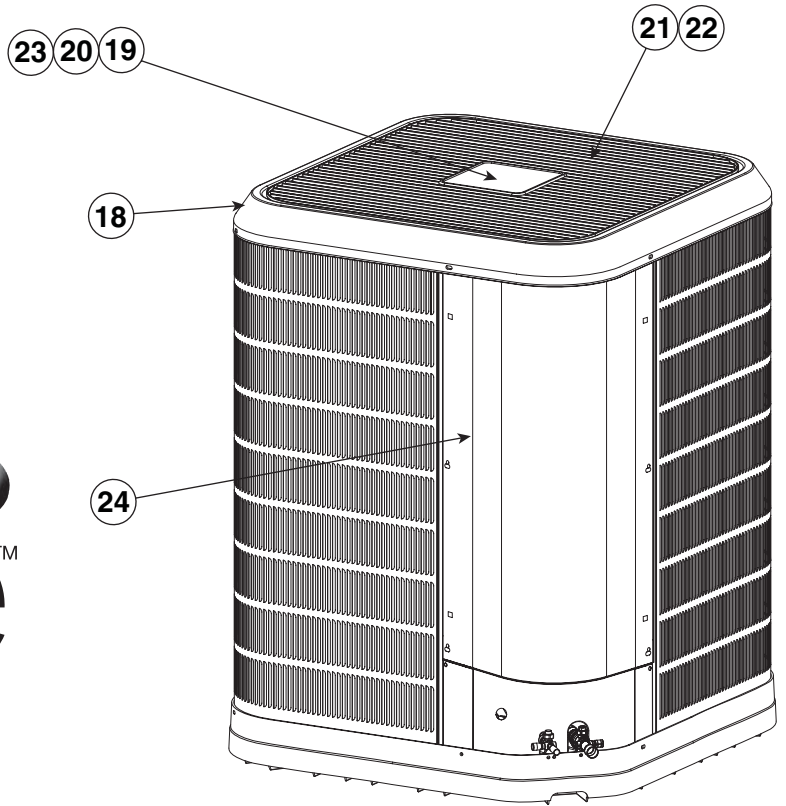

REPLACEMENT PARTS LIST

FS4BI Series
 23 SEER Residential
 Split System Air Conditioner

iQ
Drive™

**FS4BI Series
23 SEER Residential
Split System Air Conditioner**

ITEM	DESCRIPTION	FS4BI-024K	FS4BI-036K	FS4BI-048K
1	Bottom Pan	669485	669485	669485
2	Compressor (not shown)	622185	622186	622186
3	Inverter Driver	919490	919491	919492
4	Reactor Inverter	622191	622191	622191
5	Refrigerant Valve (Large)	663992	663963	663963
6	Refrigerant Valve (Small)	663952	663952	663952
7	Coil Guard (Formed)	277534R	277535R	277536R
8	Outdoor Coil (Formed)	275286R	275285R	275288R
9	Control Box	286620	286620	286620
10	Low Voltage Divider	286650	286650	286650
11	Contactora	621662	621662	621662
12	Fuse Cube	632455	632455	632455
13	Fuse Cube Holder	632465	632465	632465
14	Access Panel	286641	286642	286643
15	Core Ring, Thermistors (not shown)	632463	632463	632463
16	Core Ring, Compressor wires	632469	632469	632469
17	Core Ring, L.V. wires	632469	632469	632469
18	Top Pan	284721	284721	284721
19	Fan Motor	622188	622188	622188
20	Fan Blade	667361	667361	667361
21	Fan Grille	669601	669601	669601
22	Motor wire conduit	664290	664290	664290
23	Nut, Double thick	606260	606260	606260
24	Control Box Cover	286630	286630	286630
25	Grommet, Compressor (not shown)	669416	669416	669416
26	Bolt, Compressor (not shown)	600428	600428	600428
27	High Press Switch (not shown)	632473	632473	632473
28	Low Press Switch (not shown)	632462	632462	632462
29	Low Press Switch harness (not shown)	634672	634672	634672
30	Filter Drier (not shown)	669378	669378	669378
31	Blanket, Compressor (not shown)	689973	689974	689974
32	Blanket, Compressor Base (not shown)	689975	689975	689975
33	Bracket, Fuse Mount (not shown)	290170	290170	290170
34	Thermistor, Sensor, O.D. Temp (not shown)	624661	624661	624661
35	Thermistor, Sensor, Comp D.T. (not shown)	624662	624662	624662