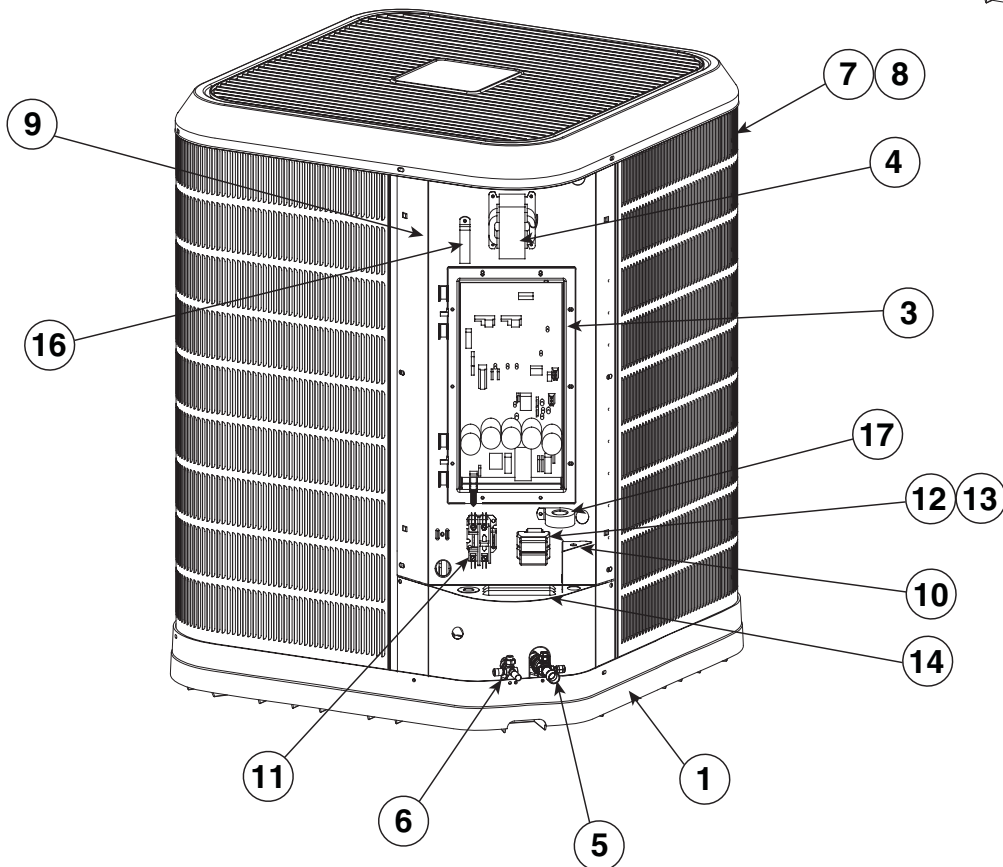

REPLACEMENT PARTS LIST

FS4BI Series
 23 SEER Residential
 Split System Air Conditioner

iQ
Drive™

**FS4BI Series
23 SEER Residential
Split System Air Conditioner**

ITEM	DESCRIPTION	FS4BI-024K	FS4BI-036K	FS4BI-048K
1	Bottom Pan	669485	669485	669485
2	Compressor (not shown)	622185	622186	622186
3	Inverter Driver	919490	919491	919492
4	Reactor Inverter	622191	622191	622191
5	Refrigerant Valve (Large)	663992	663963	663963
6	Refrigerant Valve (Small)	663952	663952	663952
7	Coil Guard (Formed)	277534R	277535R	277536R
8	Outdoor Coil (Formed)	275286R	275285R	275288R
9	Control Box	286620	286620	286620
10	Low Voltage Divider	286650	286650	286650
11	Contactora	621662	621662	621662
12	Fuse Cube	632455	632455	632455
13	Fuse Cube Holder	632465	632465	632465
14	Access Panel	286641	286642	286643
15	Core Ring, Thermistors (not shown)	632463	632463	632463
16	Core Ring, Compressor wires	632469	632469	632469
17	Core Ring, L.V. wires	632469	632469	632469
18	Top Pan	284721	284721	284721
19	Fan Motor	622188	622188	622188
20	Fan Blade	667361	667361	667361
21	Fan Grille	669601	669601	669601
22	Motor wire conduit	664290	664290	664290
23	Nut, Double thick	606260	606260	606260
24	Control Box Cover	286630	286630	286630
25	Grommet, Compressor (not shown)	669416	669416	669416
26	Bolt, Compressor (not shown)	600428	600428	600428
27	High Press Switch (not shown)	632473	632473	632473
28	Low Press Switch (not shown)	632462	632462	632462
29	Low Press Switch harness (not shown)	634672	634672	634672
30	Filter Drier (not shown)	669378	669378	669378
31	Blanket, Compressor (not shown)	689973	689974	689974
32	Blanket, Compressor Base (not shown)	689975	689975	689975
33	Bracket, Fuse Mount (not shown)	290170	290170	290170
34	Thermistor, Sensor, O.D. Temp (not shown)	624661	624661	624661
35	Thermistor, Sensor, Comp D.T. (not shown)	624662	624662	624662