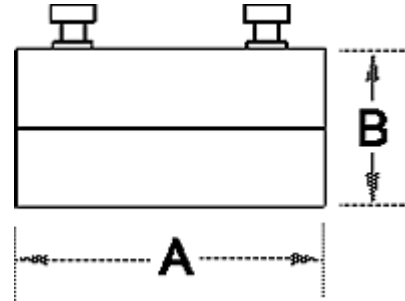

Item # 316, E.M.T. Set Screw Type Couplings

Concrete Tight (If Taped)

[larger image](#)

[larger image](#)

Specifications

Material	Zinc Die Cast
Description (Inch)	2-1/2
Unit Pkg.	12
Std. Pkg.	12
Std. Pkg. Wt.	9
Dim. A (Inch)	3.99
Dim. B (Inch)	3.30