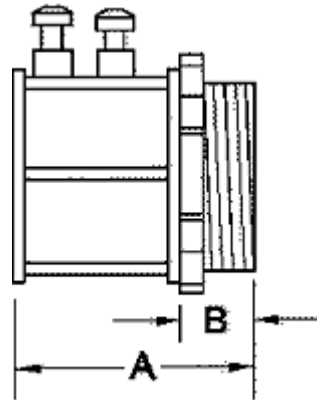

Item # 303, E.M.T. Set Screw Type Connectors

Concrete Tight (If Taped)

[larger image](#)

[larger image](#)

Specifications

Material	Zinc Die Cast
Description (Inch)	1-1/4
Unit Pkg.	25
Std. Pkg.	100
Std. Pkg. Wt.	23
Dim. A (Inch)	1.96
Dim. B (Inch)	.63