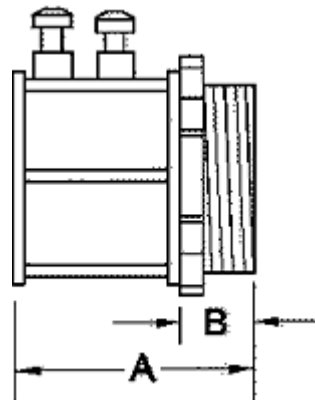

Item # 302, E.M.T. Set Screw Type Connectors

Concrete Tight (If Taped)

[larger image](#)

[larger image](#)

Specifications

Material	Zinc Die Cast
Description (Inch)	1
Unit Pkg.	50
Std. Pkg.	200
Std. Pkg. Wt.	27
Dim. A (Inch)	1.56
Dim. B (Inch)	.56