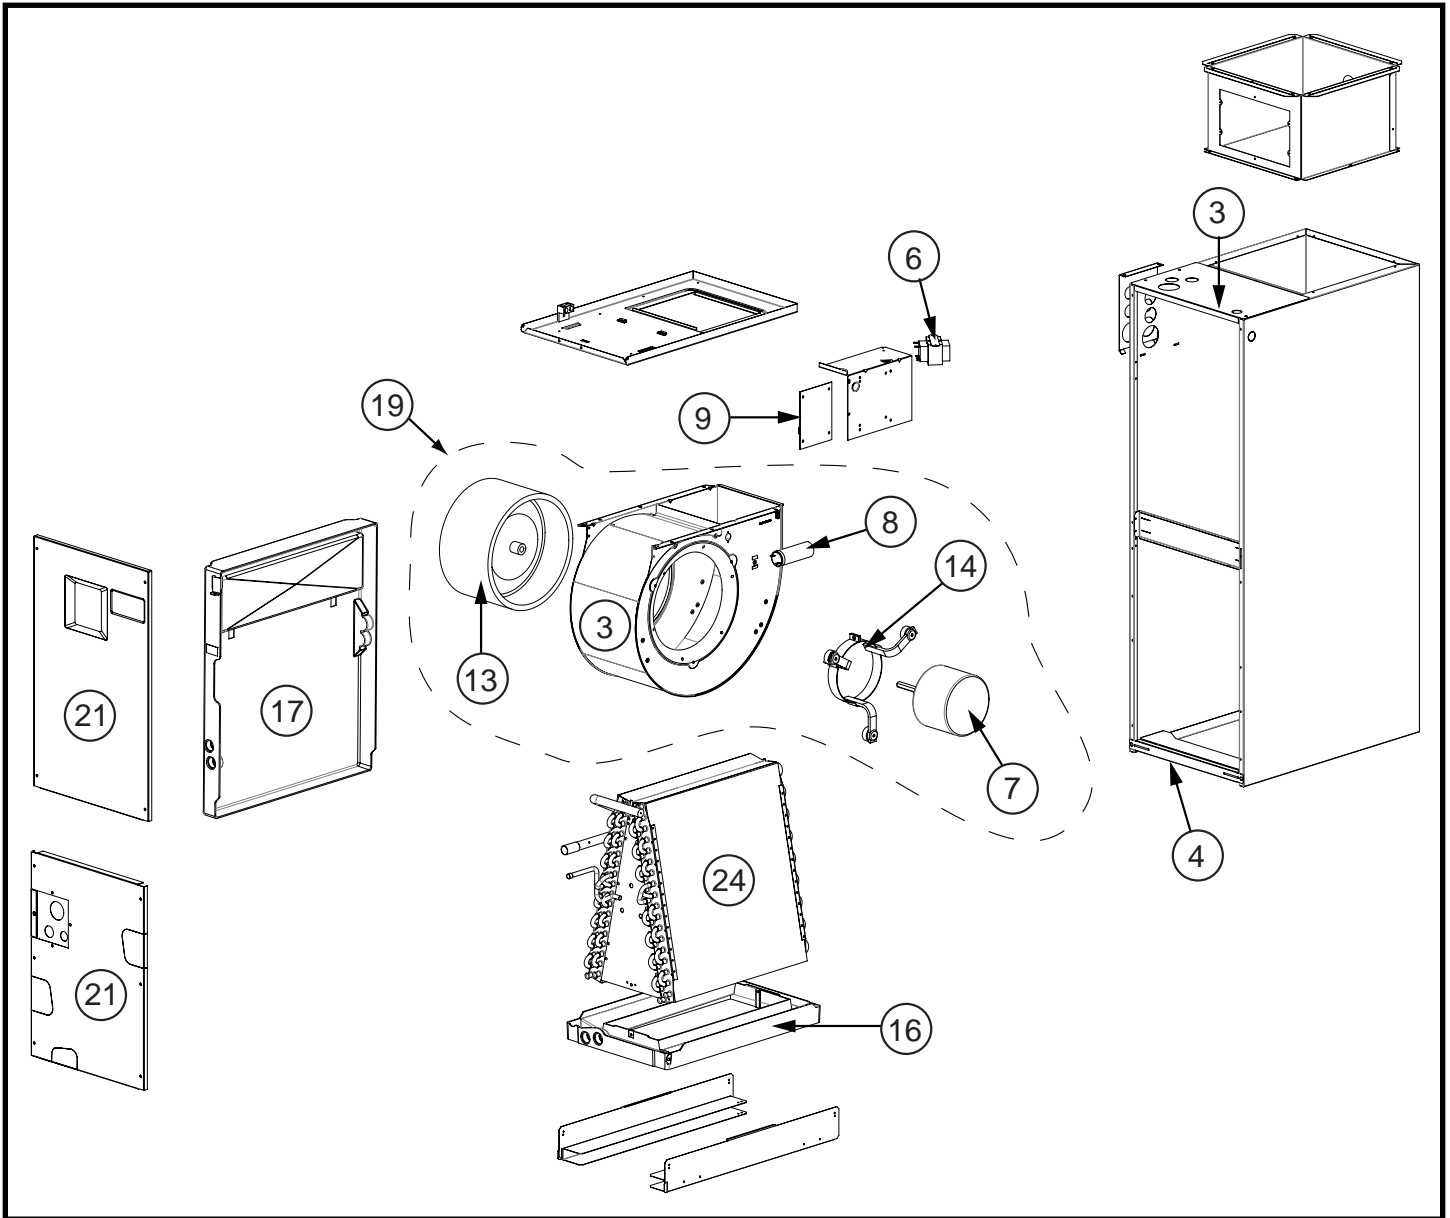

REPLACEMENT PARTS LIST

INDOOR AIR HANDLER
B6BX SERIES
50 & 60 HZ MODELS

B6BX SERIES AIR HANDLER

ITEM	DESCRIPTION	50 HZ MODELS				60 HZ MODELS			
		B6BX-018E-A	B6BX-024/030E-B	B6BX-036/042E-B	B6BX-048/060E-C	B6BX-018E-A	B6BX-024/030E-B	B6BX-036/042E-B	B6BX-048/060E-C
		921191	921192	921193	921194	921195	921196	921197	921198
1	PLATE, CLOSE-OFF (NOT SHOWN)	226420R	226420R	226420R	226420R	226420R	226420R	226420R	226420R
2	BLOWER HOUSING	297210R	297212R	297212R	297219R	297210R	297210R	297212R	297212R
3	PANEL, TOP	921877	921878	921878	921879	921877	921877	921878	921878
4	DOOR, FILTER	921874	921875	921875	921876	921874	921874	921875	921875
5	PLATE, TUBE CLOSE-OFF (NOT SHOWN)	921880	921880	921880	921880	921880	921880	921880	921880
6	TRANSFORMER	621709R	621709R	621709R	621709R	622336R	622336R	622336R	622336R
7	BLOWER MOTOR	622598R	622596R	622597R	622644R	622257R	622264R	622260R	622261R
8	CAPACITOR	622549	622626	622626	-	622535R	622550R	622545R	622549R
9	PCB, CONTROL	624737R	624737R	624737R	624788R	624735R	624735R	624735R	624735R
10	DUAL GROUNDING LUG (NOT SHOWN)	632235R	632235R	632235R	632235R	632235R	632235R	632235R	632235R
11	PLUG, DRAIN PAN (NOT SHOWN)	663351R	663351R	663351R	663351R	663351R	663351R	663351R	663351R
12	DIST, ASSY (NOT SHOWN)	664695R	664291R	664156R	664701R	664259	664213	664204	664217
13	WHEEL, BLOWER	667251R	667037R	667037R	667280R	667251R	667251R	667037R	667037R
14	ARM, MOTOR MOUNT	913871	913871	913871	913871	913871	913871	913871	913871
15	ROD, COIL SUPPORT (NOT SHOWN)	669100R	669100R	669100R	669100R	669100R	669100R	669100R	669100R
16	DRAINPAN, VERTICAL	669919R	669920R	669920R	669921R	669644	669644	669920R	669920R
17	DRAINPAN, HORIZONTAL	669855R	669855R	669856R	669857R	669855R	669855R	669855R	669856R
18	PAINT, SPRAY, GRAY (NOT SHOWN)	903598	903598	903598	903598	903598	903598	903598	903598
19	BLOWER, ASSEMBLY	921853	921857	921859	921860	921852	921849	921866	921847
20	ELECTRICAL ASSEMBLY (NOT SHOWN)	M0063806	M0063806	M0063806	M0063807	M0063801R	M0063801R	M0063801R	M0063801R
21	DOORS	921867	921868	921869	921870	921867	921867	921868	921869
22	SET OF WIRES, (NOT SHOWN)	921886	921886	921886	921882	921881	921881	921881	921881
23	FUSE, 3 AMP (NOT SHOWN)	632647R	632647R	632647R	632647R	632261R	632261R	632261R	632261R
24	COIL	921482	921483	921484	921486	921324	921482	921483	921484