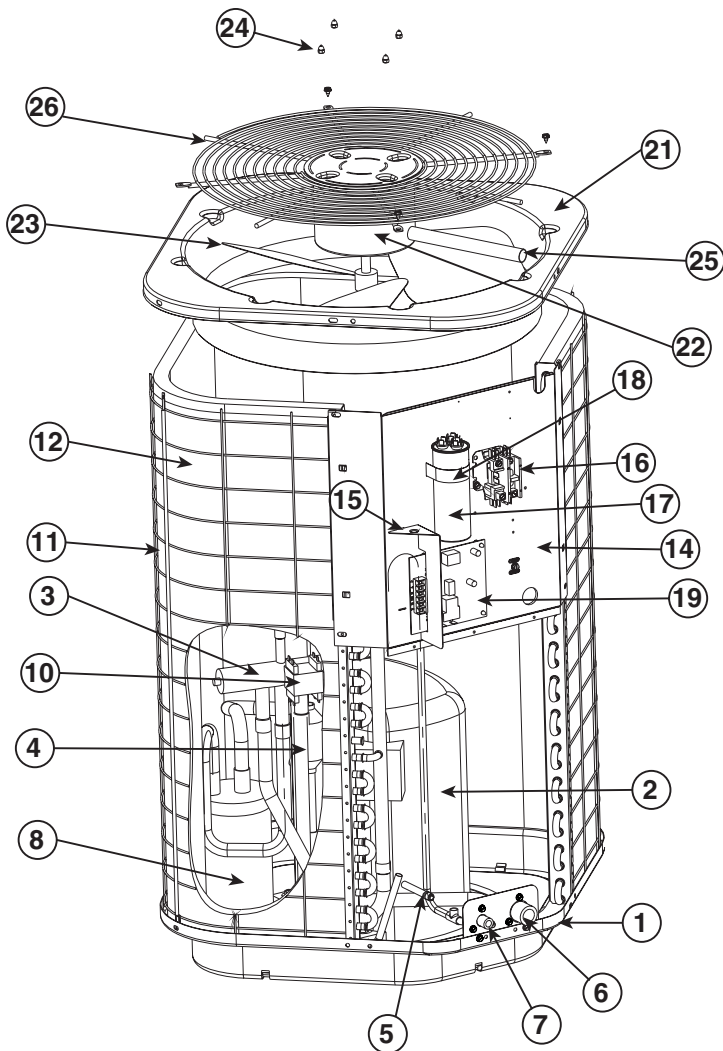

## T5BD Series 13 SEER Split System Heat Pump

ITEM	DESCRIPTION	018K	024K	030K	036K	042K	048K	060K
1	Bottom Pan	499490	494490	494490	494490	494490	494490	494490
2	Compressor	914933	919393	919395	914927	918423	917243	918103
	Molded Plug	-	634658	634659	-	-	-	-
3	Reversing Valve	669454	669454	669455	669456	669456	669456	669456
	Reversing Valve Eff 05/06	669464	669464	669465	669466	669466	669466	669466
4	Muffler	669571	669571	669571	669571	669571	669571	669571
5	Service Valve	663621	663621	663621	663621	663621	663621	663621
6	Refrigerant Valve (Large)	663864	663864	663864	663865	663923	663923	663923
7	Refrigerant Valve 3/8 (Small)	663862	663862	663862	663862	663862	663862	663862
8	Accumulator	668853	668853	668853	668794	668854	668854	668854
9	Distributor Assembly (not shown)	663911	663913	663579	663581	663581	663582	663584
10	Reversing Valve Coil	669459	669459	669459	669459	669459	669459	669459
	Reversing Valve Coil Eff 05/06	669470	669470	669470	669470	669470	669470	669470
11	Coil Guard (Formed)	D09293R	D09293R	D09299R	D09401R	D09401R	D09401R	D09401R
12	Outdoor Coil, Formed	499530R	497283R	499533R	499534R	499538R	917364	499536R
13	Defrost Sensor (not shown)	626491	626491	626491	626491	626491	626491	626491
14	Control Box	277361	277361	277361	277361	277361	277361	277361
15	Divider, Low Voltage	258791	258791	258791	258791	258791	258791	258791
16	Contactator	621661	621661	621661	621661	621661	621662	621665
17	Capacitor, Dual	620762	620777	620763	621635	620779	621698	621717
18	Capacitor Strap	258781	258781	258781	258780	258780	258780	258780
19	Repl. Defrost Control Kit	917178A	917178A	917178A	917178A	917178A	917178A	917178A
20	Panel, Access	274012	274012	274015	274016	274015	274016	274016
21	Top Pan	496162	496162	496162	496162	496162	496162	496162
22	Condenser Motor	622171	622171	622080	622080	622080	621972	621972
23	Fan Blade	667357	667357	667316	667359	667359	667316	667316
24	Nut, Flange	669202	669202	669202	669202	669202	669202	669202
25	Wire Conduit	664162	664162	664162	664162	664162	664162	664162
26	Fan Grille	606260	606260	606260	606260	606260	606260	606260
27	Cover, Control Box	276921	276921	276921	276921	276921	276921	276921
28	Grommet, Compressor (not shown)	668530	668396	668396	668530	668530	668530	668530
29	Limit (not shown)	626520	626520	626520	626520	626520	626520	626520
30	Crankcase Heater (not shown)	632410	-	-	632410	632410	632410	632410
31	PTCR (not shown)	-	632464	632464	-	-	-	-
32	Bolt, Compressor (not shown)	600400	600400	600400	600400	600400	600400	600400
33	Restrictor (not shown)	664041	664047	664049	664057	664055	664065	664067
34	Swivel Connector (not shown)	663394	663394	663394	663394	663394	663394	663394
35	Swivel Connector (Eff 8/05) (not shown)	664194	664194	664194	664194	664194	664194	664194
36	Core, Charging Port (not shown)	662103	662103	662103	662103	662103	662103	662103
37	Replacement Hail Guard (not shown)	917206	917206	917206	917206	917206	917206	917206
38	Set of Wires (not shown)	285471	285479	285479	285472	285472	275472	285474