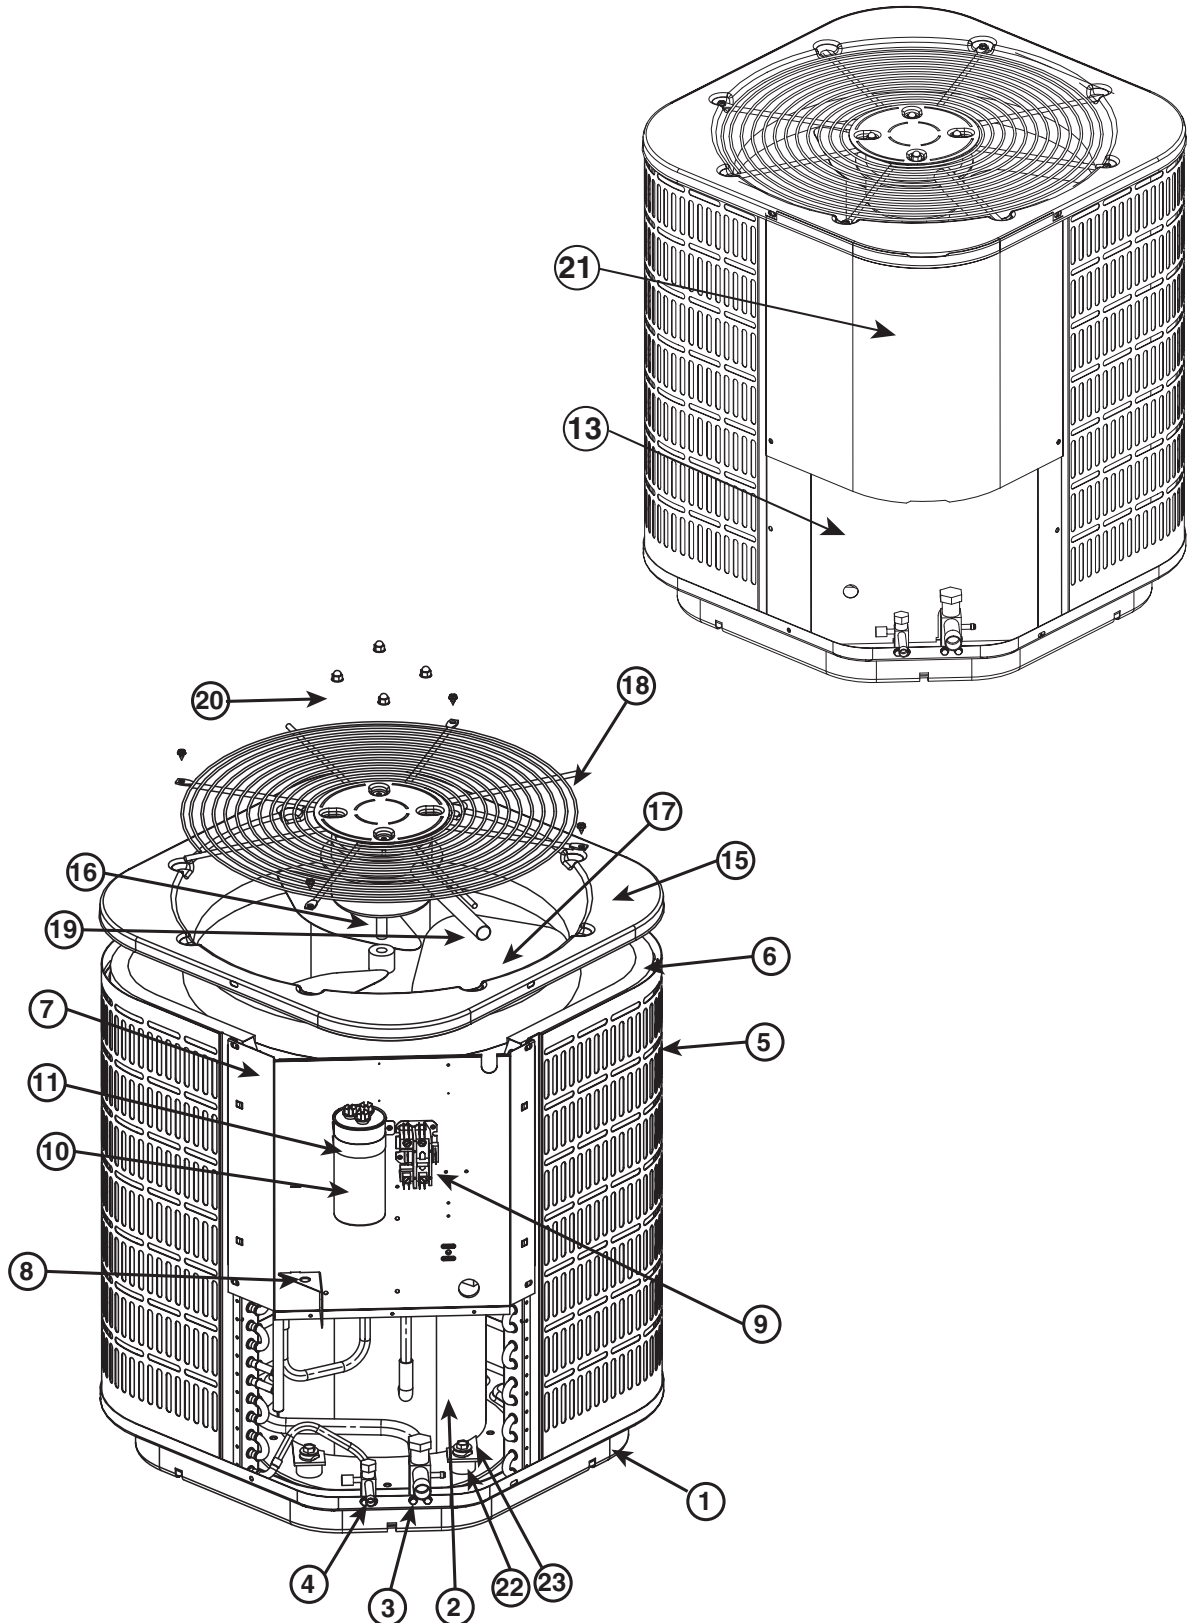

REPLACEMENT PARTS LIST

DS4BE Series
14 SEER Residential
Split System Air Conditioner

**DS4BE Series
14 SEER Residential
Split System Air Conditioner**

ITEM	DESCRIPTION	018K	024K	030K	036K	042K	048K	060K
1	Bottom Pan	494490	494490	494490	494490	494490	494490	494490
2	Compressor	918867	918868	918869	918874	918871	919607	919608
3	Refrigerant Valve (Large)	663992	663992	663992	663992	663963	663963	663963
4	Refrigerant Valve (Small)	664255	664255	664255	664255	664255	664255	664255
5	Coil Guard (Formed)	275693R	275693R	275694R	275695R	275696R	275696R	275696R
6	Outdoor Coil (Formed)	275287R	275287R	275282R	275285R	275283R	275289R	275289R
7	Control Box	277361	277361	277361	277361	277361	277361	277361
8	Low Voltage Divider	258790	258790	258790	258790	258790	258790	258790
9	Contactora	621661	621661	621661	621661	621662	621662	621662
10	Capacitor	620777	620762	620763	621635	621153	621153	621944
11	Capacitor strap	258781	258781	258781	258781	258780	258780	258780
13	Access Panel	274013	274013	274014	274015	274016	274016	274016
14	Snap Bushing (not shown)	631323	631323	631323	631323	631323	631323	631323
15	Top Pan	496162	496162	496162	496162	496162	496162	496162
16	Fan Motor	622171	622171	622171	622080	621990	621990	621990
17	Fan Blade	667316	667316	667316	667316	667316	667316	667316
18	Fan Grille	669202	669202	669202	669202	669202	669202	669202
19	Motor wire conduit	664162	664162	664162	664162	664162	664162	664162
20	Nut, Double thick	606260	606260	606260	606260	606260	606260	606260
21	Control Box Cover	276921	276921	276921	276921	276921	276921	276921
22	Grommet, Compressor	668530	668530	668530	668530	668530	668530	668530
23	Bolt, Compressor	600400	600400	600400	600400	600400	600400	600400
24	High Press Switch (not shown)	632473	632473	632473	632473	632473	632473	632473
25	Filter Drier (not shown)	669378	669378	669378	669378	669378	669378	669378
26	Compressor molded plug (not shown)	634658	634658	634658	634659	634659	634660	634660