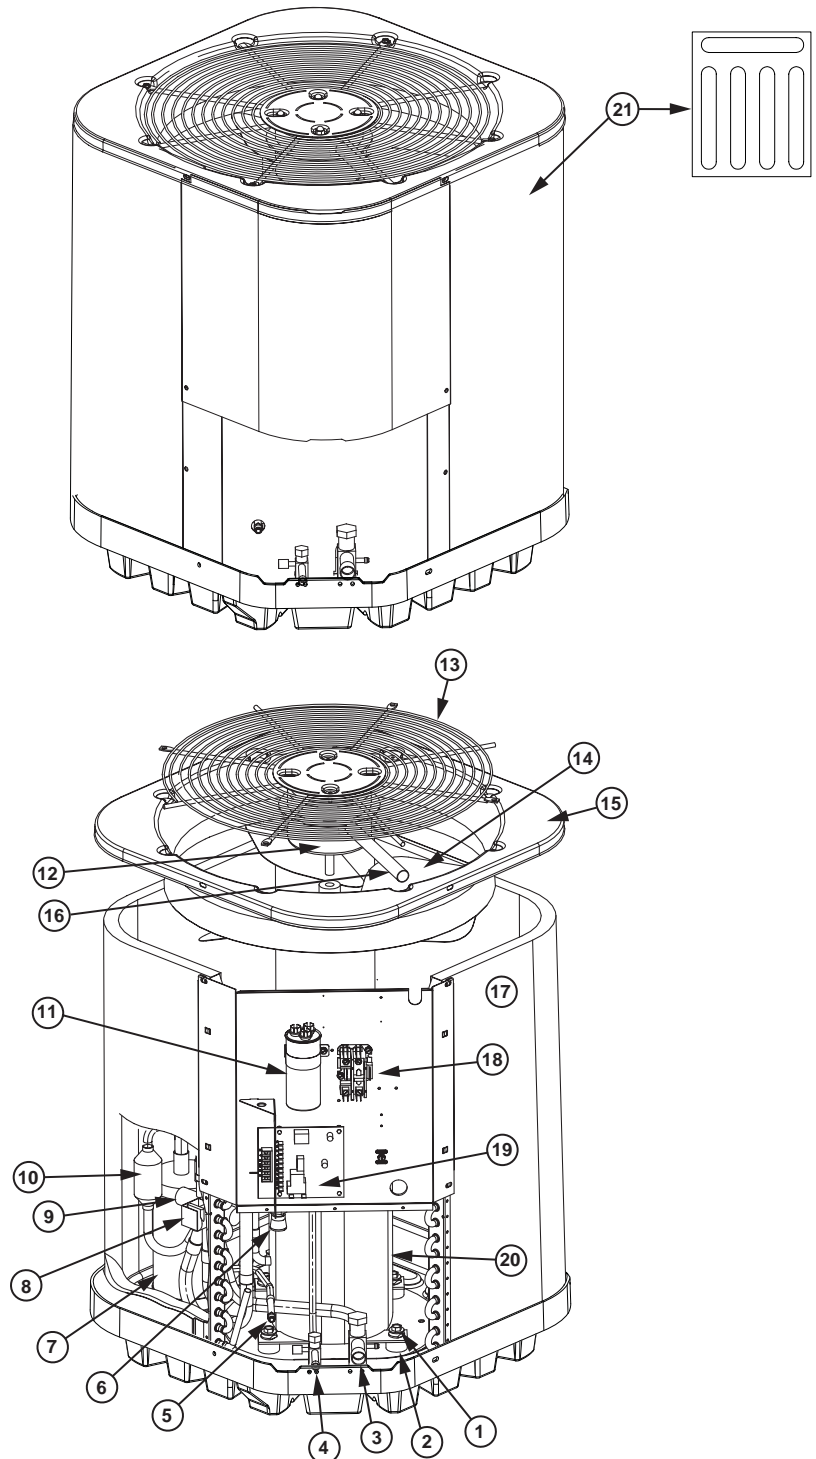

REPLACEMENT PARTS LIST

DS5BA & DS5BX SPLIT SYSTEM AIR CONDITIONER

DT5BX SPLIT SYSTEM HEAT PUMP

EXPORT SERIES

ITEM #	COMPONENT
1	COMPRESSOR BOLT
2	COMPRESSOR GROMMET
3	REFRIGERANT VALVE (LG)
4	REFRIGERANT VALVE (SM)
5	SHRADER VALVE
6	SWIVEL CONNECTOR
7	ACCUMULATOR
8	REVERSING VALVE COIL
9	REVERSING VALVE
10	MUFFLER
11	CAPACITOR
12	OUTDOOR FAN MOTOR
13	OUTDOOR FAN GRILLE
14	MOTOR WIRE CONDUIT
15	TOP PAN </td
16	OUTDOOR FAN BLADE
17	OUTDOOR COIL
18	CONTACTOR
19	DEFROST BOARD
20	COMPRESSOR
21	OUTDOOR COIL GUARD

Please specify the correct Model No., Serial No., and part number(s) when ordering parts from the nearest authorized dealer or service center.

DS5BX SERIES AIR CONDITIONER (1-4 TON UNITS)

DESCRIPTION	1 TON	1 1/2 TON	2 TON	2 1/2 TON	3 TON (1 PH)	3 TON (3 PH)	3 1/2 TON	4 TON
	919349D	919350D	919351D	919352D	919353D	919354D	919355D	919356D
CAPACITOR	01-0084	01-0082	01-0097	01-0084	01-0098	01-0021	01-0021	01-0021
COMPRESSOR	622100	922131	622616	622629	622630	622628	622634	622633
COMPRESSOR MOLDED PLUG	—	634660R	634660R	634660R	634660R	634692R	634692R	634692R
CONTACTOR	624712	624712	624712	624712	624712	621667R	621667R	621667R
OUTDOOR COIL	288841R	288841R	498200	498200	498201R	288835R	288834R	498202
OUTDOOR COIL GUARD	275681R	275681R	275681R	275681R	275682R	275683	275684	275692R
OUTDOOR FAN BLADE	667261R	667261R	667261R	667261R	667261R	667261R	667261R	667303R
OUTDOOR FAN GRILLE	669334	669334	669334	669334	669334	669334	669334	669335R
OUTDOOR FAN MOTOR	621915	621916	621915	621915	621915	621915	621915	621914
REFRIGERANT VALVE (LG)	663864R	663864R	663864R	663864R	663864R	663864R	663864R	663865R
REFRIGERANT VALVE (SM)	663862R	663862R	663862R	663862R	663862R	663862R	663862R	663862R
TOP CAP	275291R	275291R	275291R	275291R	275291R	275291R	275291R	275291R
TOP PAN	496161	496161	496161	496161	496161	496161	496161	496162R