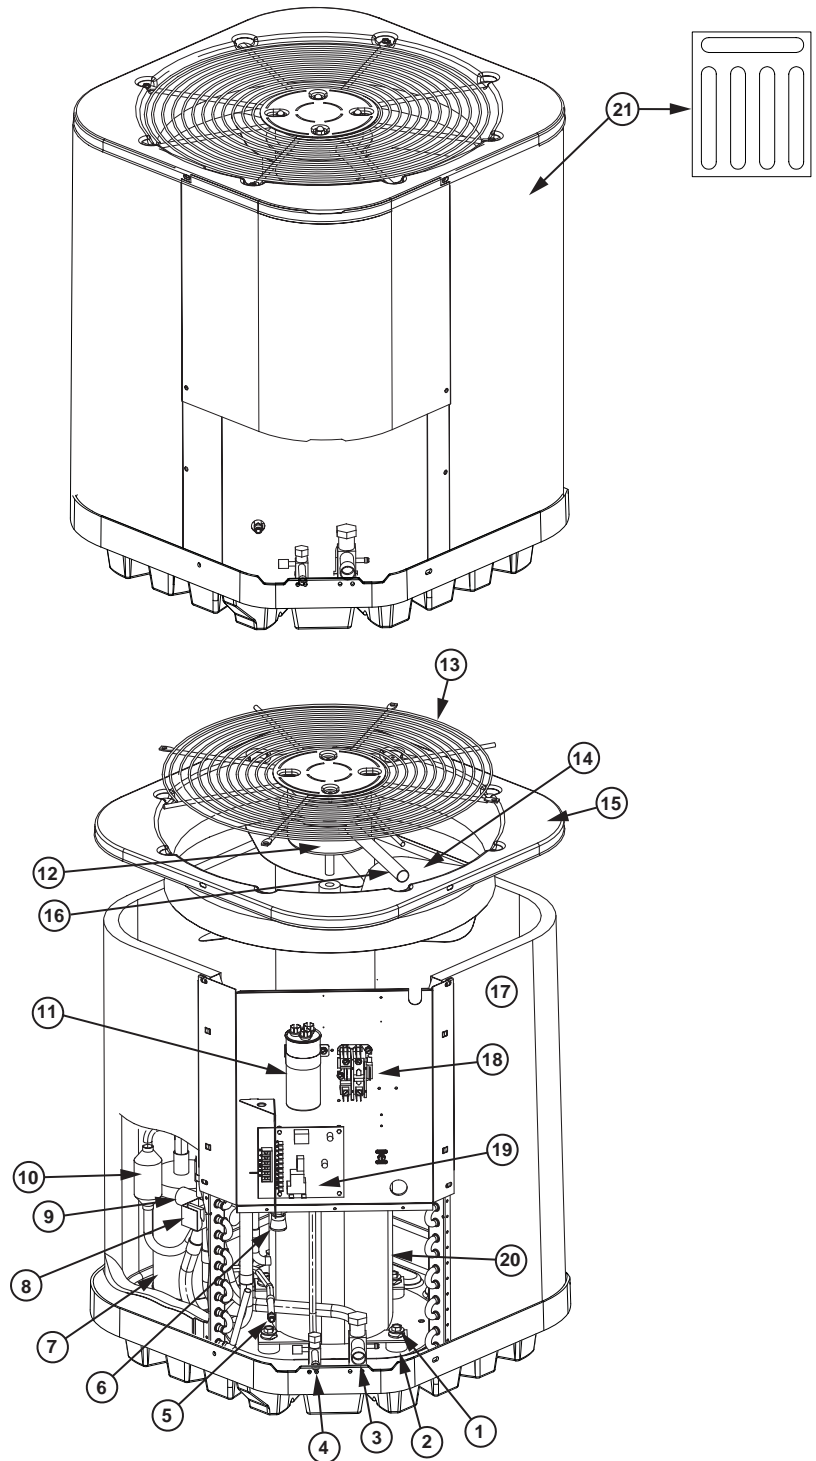

REPLACEMENT PARTS LIST

DS5BA & DS5BX SPLIT SYSTEM AIR CONDITIONER

DT5BX SPLIT SYSTEM HEAT PUMP

EXPORT SERIES

ITEM #	COMPONENT
1	COMPRESSOR BOLT
2	COMPRESSOR GROMMET
3	REFRIGERANT VALVE (LG)
4	REFRIGERANT VALVE (SM)
5	SHRADER VALVE
6	SWIVEL CONNECTOR
7	ACCUMULATOR
8	REVERSING VALVE COIL
9	REVERSING VALVE
10	MUFFLER
11	CAPACITOR
12	OUTDOOR FAN MOTOR
13	OUTDOOR FAN GRILLE
14	MOTOR WIRE CONDUIT
15	TOP PAN </td
16	OUTDOOR FAN BLADE
17	OUTDOOR COIL
18	CONTACTOR
19	DEFROST BOARD
20	COMPRESSOR
21	OUTDOOR COIL GUARD

DS5BA SERIES AIR CONDITIONER (1-5 TON UNITS)

DESCRIPTION	1 TON	1 1/2 TON	2 TON	2 1/2 TON	3 TON (1 PH)	3 TON (3 PH)	3 1/2 TON	4 TON (1 PH)	4 TON (3 PH)	5 TON (3 PH)
	918914D	918915D	918916D	918917D	918918D	918923D	918919D	918920D	918924D	919414D
CAPACITOR	01-0268	01-0094	01-0082	01-0083	01-0096	01-0021	01-0097	01-0292	01-0023	01-0021
COMPRESSOR	918790	622617	622403	622404	922138	622621	622406	622407	922148	622632
COMPRESSOR MOLDED PLUG	—	634660R	634660R	634660R	634660R	634692R	634660R	634660R	634692R	634721
CONTACTOR	624712	624712	624712	624712	624712	621667R	624712	624713	621667R	621667R
OUTDOOR COIL	275271	288831R	288831R	288832R	276361R	276361R	288835R	276362R	276362R	498202
OUTDOOR COIL GUARD	275681R	275681R	275681R	275681R	275681R	275681R	275683	275685R	275685R	275692R
OUTDOOR FAN BLADE	667392R	667261R	667261R	667262R	667262R	667262R	667262R	667309R	667309R	667303R
OUTDOOR FAN GRILLE	669334	669334	669334	669334	669334	669334	669334	669334	669334	669335R
OUTDOOR FAN MOTOR	621952	621919	621919	621918	621918	621918	621918	621917	621917	621911
REFRIGERANT VALVE (LG)	663864R	663864R	663864R	663864R	663864R	663864R	663864R	663865R	663865R	663865R
REFRIGERANT VALVE (SM)	663862R	663862R	663862R	663862R	663862R	663862R	663862R	663862R	663862R	663862R
TOP CAP	275291R	275291R	275291R	275291R	275291R	275291R	275291R	275291R	275291R	275291R
TOP PAN	496161	496161	496161	496161	496161	496161	496161	496161	496161	496162R