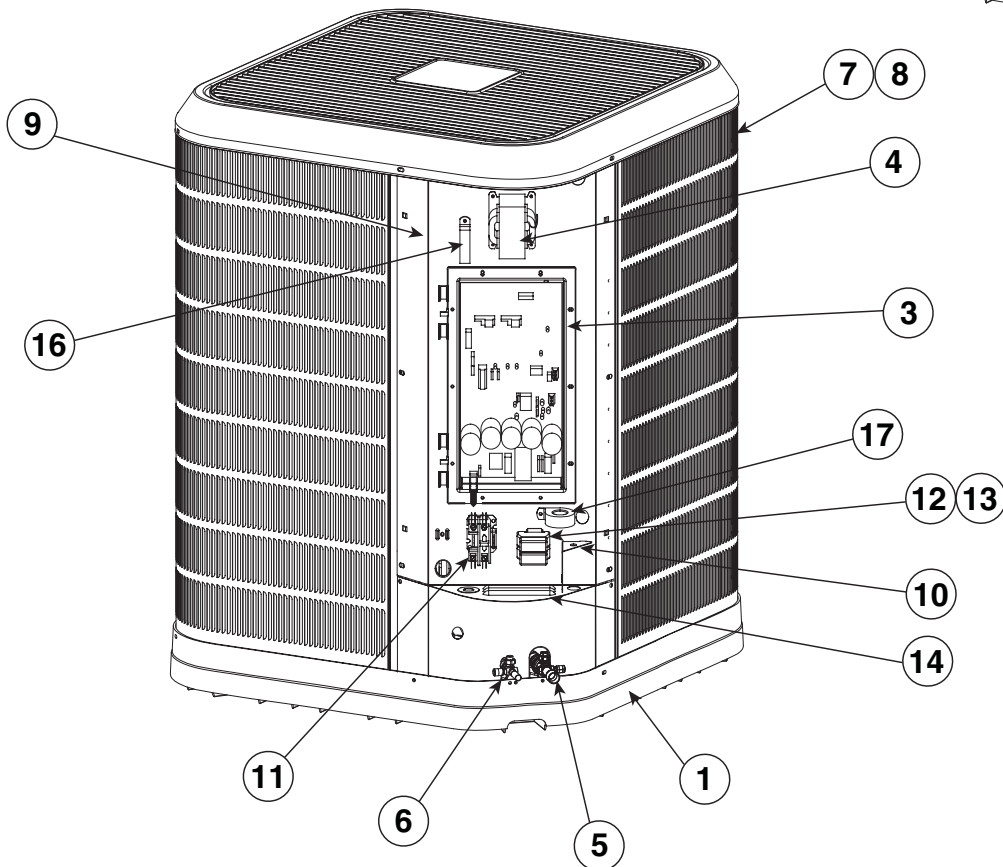

# REPLACEMENT PARTS LIST

**FS4BI Series**  
 23 SEER Residential  
 Split System Air Conditioner

**iQ**  
 Drive™

**FS4BI Series  
23 SEER Residential  
Split System Air Conditioner**

ITEM	DESCRIPTION	FS4BI-024K	FS4BI-036K	FS4BI-048K
1	Bottom Pan	669485	669485	669485
2	Compressor (not shown)	622185	622186	622186
3	Inverter Driver	919490	919491	919492
4	Reactor Inverter	622191	622191	622191
5	Refrigerant Valve (Large)	663992	663963	663963
6	Refrigerant Valve (Small)	663952	663952	663952
7	Coil Guard (Formed)	277534R	277535R	277536R
8	Outdoor Coil (Formed)	275286R	275285R	275288R
9	Control Box	286620	286620	286620
10	Low Voltage Divider	286650	286650	286650
11	Contactora	621662	621662	621662
12	Fuse Cube	632455	632455	632455
13	Fuse Cube Holder	632465	632465	632465
14	Access Panel	286641	286642	286643
15	Core Ring, Thermistors (not shown)	632463	632463	632463
16	Core Ring, Compressor wires	632469	632469	632469
17	Core Ring, L.V. wires	632469	632469	632469
18	Top Pan	284721	284721	284721
19	Fan Motor	622188	622188	622188
20	Fan Blade	667361	667361	667361
21	Fan Grille	669601	669601	669601
22	Motor wire conduit	664290	664290	664290
23	Nut, Double thick	606260	606260	606260
24	Control Box Cover	286630	286630	286630
25	Grommet, Compressor (not shown)	669416	669416	669416
26	Bolt, Compressor (not shown)	600428	600428	600428
27	High Press Switch (not shown)	632473	632473	632473
28	Low Press Switch (not shown)	632462	632462	632462
29	Low Press Switch harness (not shown)	634672	634672	634672
30	Filter Drier (not shown)	669378	669378	669378
31	Blanket, Compressor (not shown)	689973	689974	689974
32	Blanket, Compressor Base (not shown)	689975	689975	689975
33	Bracket, Fuse Mount (not shown)	290170	290170	290170
34	Thermistor, Sensor, O.D. Temp (not shown)	624661	624661	624661
35	Thermistor, Sensor, Comp D.T. (not shown)	624662	624662	624662