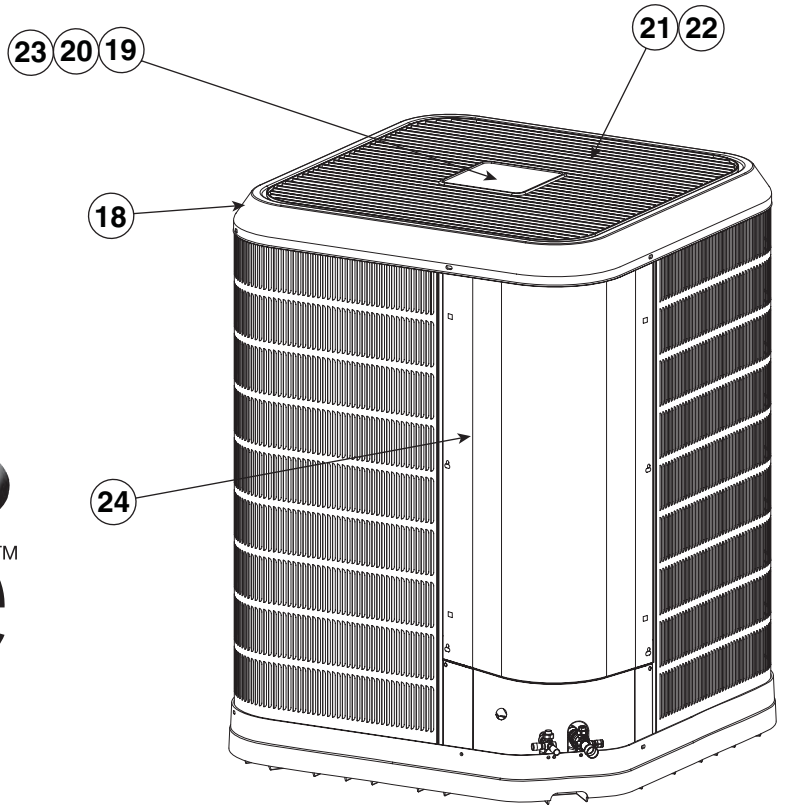

# REPLACEMENT PARTS LIST

**FS4BI Series**  
 23 SEER Residential  
 Split System Air Conditioner

**iQ**  
 Drive™

**FS4BI Series  
23 SEER Residential  
Split System Air Conditioner**

ITEM	DESCRIPTION	FS4BI-024K	FS4BI-036K	FS4BI-048K
1	Bottom Pan	669485	669485	669485
2	Compressor (not shown)	622185	622186	622186
3	Inverter Driver	919490	919491	919492
4	Reactor Inverter	622191	622191	622191
5	Refrigerant Valve (Large)	663992	663963	663963
6	Refrigerant Valve (Small)	663952	663952	663952
7	Coil Guard (Formed)	277534R	277535R	277536R
8	Outdoor Coil (Formed)	275286R	275285R	275288R
9	Control Box	286620	286620	286620
10	Low Voltage Divider	286650	286650	286650
11	Contactora	621662	621662	621662
12	Fuse Cube	632455	632455	632455
13	Fuse Cube Holder	632465	632465	632465
14	Access Panel	286641	286642	286643
15	Core Ring, Thermistors (not shown)	632463	632463	632463
16	Core Ring, Compressor wires	632469	632469	632469
17	Core Ring, L.V. wires	632469	632469	632469
18	Top Pan	284721	284721	284721
19	Fan Motor	622188	622188	622188
20	Fan Blade	667361	667361	667361
21	Fan Grille	669601	669601	669601
22	Motor wire conduit	664290	664290	664290
23	Nut, Double thick	606260	606260	606260
24	Control Box Cover	286630	286630	286630
25	Grommet, Compressor (not shown)	669416	669416	669416
26	Bolt, Compressor (not shown)	600428	600428	600428
27	High Press Switch (not shown)	632473	632473	632473
28	Low Press Switch (not shown)	632462	632462	632462
29	Low Press Switch harness (not shown)	634672	634672	634672
30	Filter Drier (not shown)	669378	669378	669378
31	Blanket, Compressor (not shown)	689973	689974	689974
32	Blanket, Compressor Base (not shown)	689975	689975	689975
33	Bracket, Fuse Mount (not shown)	290170	290170	290170
34	Thermistor, Sensor, O.D. Temp (not shown)	624661	624661	624661
35	Thermistor, Sensor, Comp D.T. (not shown)	624662	624662	624662