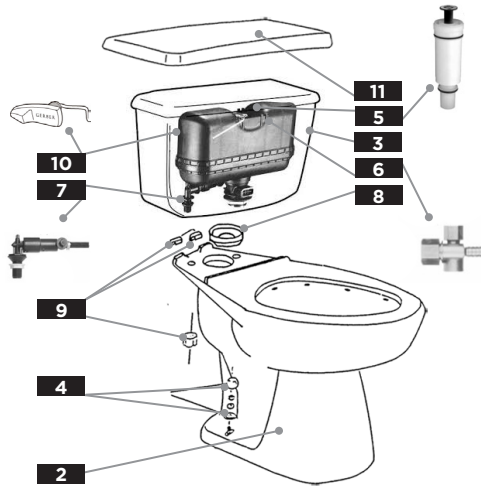

HE-21-300 SERIES
ULTRA FLUSH™ (1.28GPF/4.8 LPF)

Illustrated Parts List / Liste de pièces illustrée / Lista ilustrada de partes

SLOAN
FLUSHMATE™

10" rough-in / plomberie brute de 10 po / Enfoscado de 10"

1	2	3	4	5	6	7	8	9	10	11
COMBINATION <i>Combinaison</i> <i>Combinación</i>	BOWL <i>Cuvette</i> <i>Taza</i>	TANK <i>Reservoir</i> <i>Tanque</i>	PLASTIC BOLT CAPS <i>Chapeau de boulons en plastique</i> <i>Casquete plástico para tornillo</i>	CAR-TRIDGE ASSEMBLY <i>L'ensemble de cartouche de cartouche</i>	UPPER SUPPLY <i>Alimentation supérieure</i> <i>Alta Suministro</i>	LOWER SUPPLY <i>Alimentation inférieure</i> <i>Bajo Suministro</i>	TANK TO BOWL GASKET <i>Réservoir à joint d'étanchéité de la cuvette</i> <i>tanque para junta del contenedor</i>	TANK TO BOWL ASSEMBLY KIT <i>Trousse de montage de réservoir sur la cuvette</i> <i>Kit para instalación de depósito en taza</i>	TANK LEVER <i>Matériel du réservoir</i> <i>Palanca del tanque</i>	TANK COVER <i>Couvercle du réservoir</i> <i>Tapa del tanque</i>
HE-21-300†	HE-21-342†	HE-28-385†	99-287	99-403	99-408	99-409	99-591	99-539*	99-571-KT	TC-HE-380†
HE-21-311†	HE-21-372†									
HE-21-317†	HE-21-377†									
Right Hand Tank Option <i>Réservoir avec levier à droit</i> <i>Tanque con palanca derecha</i>		HE-28-385-97†								

12" rough-in / plomberie brute de 12 po / Enfoscado de 12"

HE-21-302†	HE-21-342†	HE-28-380†	99-287	99-403	99-408	99-409	99-591	99-539*	99-571-KT	TC-HE-380†
HE-21-312†	HE-21-372†									
HE-21-318†	HE-21-377†									
HE-21-319†	HE-21-329†									
Right Hand Tank Option <i>Réservoir avec levier à droit</i> <i>Tanque con palanca derecha</i>		HE-28-380-97†							99-571-RH-KT	
Tank (w/ lid lock) <i>Réservoir avec verrou de couvercle</i> <i>Depósito con cerradura de la puerta del maletero</i>		HE-28-380-LL†							99-571-KT	
Tank (w/ lid lock, RH Lever) <i>Réservoir w / couvercle de verrou, à levier RH</i> <i>Tanque w / tapa de bloqueo, RH Palanca</i>		HE-28-380-97-LL†							99-571-RH-KT	