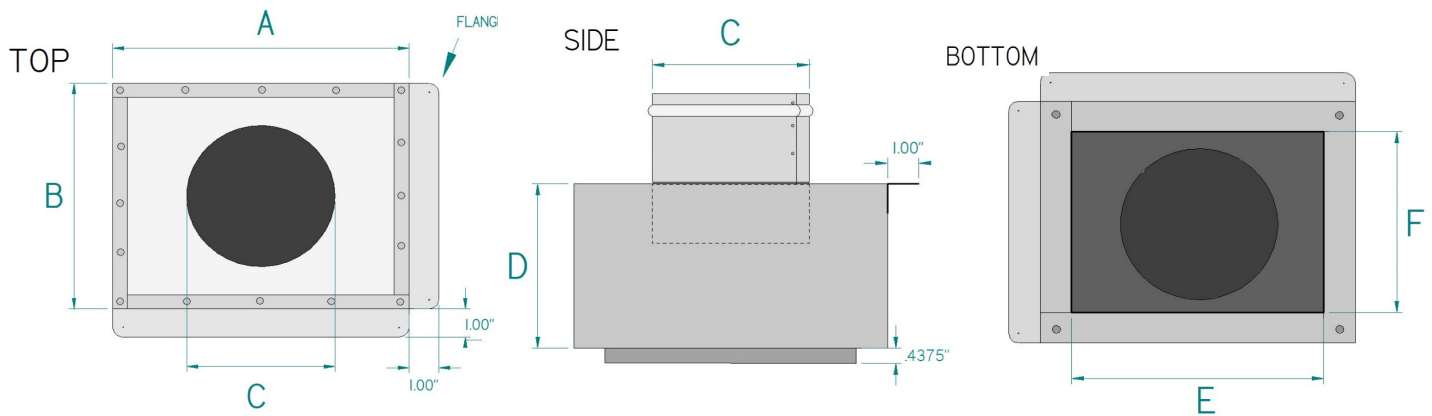

TOP TAP BOXES

A4900 SERIES W/FLANGE

PART #	Desc.	GA.	A	B	C	D	E	F
A4901	6X6X5	30	8	8	5	5.50"	6	6
A4902	8X4X5	30	10	10	5	5.50"	8	4
A4903	8X8X6	30	10	10	6	5.50"	8	8
A4904	8X8X7	30	10	10	7	5.50"	8	8
A4905	8X8X8	30	10	10	8	5.50"	8	8
A4906	10X6X5	30	12	8	5	5.50"	10	6
A4907	10X6X6	30	12	8	6	5.50"	10	6
A4908	10X6X7	30	12	8	7	5.50"	10	6
A4909	10X10X7	30	12	12	7	5.50"	10	10
A4910	10X10X8	30	12	12	8	5.50"	10	10
A4911	12X6X6	30	14	8	6	5.50"	12	6
A4912	12X6X7	30	14	8	7	5.50"	12	6
A4913	12X8X8	30	14	10	8	5.50"	12	8
A4914	12X12X8	30	14	14	8	5.50"	12	12
A4915	12X12X9	30	14	14	9	5.50"	12	12
A4916	12X12X10	30	14	14	10	5.50"	12	12

PART #	Desc.	GA.	A	B	C	D	E	F
A4917	14X6X8	30	16	8	8	5.50"	14	6
A4918	14X14X10	30	16	16	10	5.50"	14	14
A4919	6X6X6	30	8	8	6	5.50"	6	6
A4920	8X6X6	30	10	8	6	5.50"	8	6
A4921	10X8X6	30	12	10	6	5.50"	10	8
A4922	10X10X9	30	12	12	9	5.50"	10	10
A4923	10X10X10	30	12	12	10	5.50"	10	10
A4924	12X6X8	30	14	8	8	5.50"	12	6
A4925	14X6X7	30	16	8	7	5.50"	14	6
A4926	14X8X9	30	16	10	9	5.50"	14	8
A4927	12X12X12	30	14	14	12	5.50"	12	12
A4928	14X14X9	30	16	16	9	5.50"	14	14
A4929	14X14X12	30	16	16	12	5.50"	14	14
A4900060604	6x6x4	30	8	8	5	5.50"	6	6
A4900101006	10x10x6	30	12	12	6	5.50"	10	10
A4900120809	12x8x9	30	14	10	9	5.50"	12	8
A4900121207	12x12x7	30	14	14	7	5.50"	12	12

NOTES:

ALL TOP AND NO TAP BOXES CAN ALSO BE ORDERED WITH A BOTTOM FLANGE. THESE WILL HAVE A 1 INCH FLANGE ON ALL FOUR SIDES AT THE BOTTOM OF THE BOX.

A4900 SERIES COME WITH R8 2" INSULATION