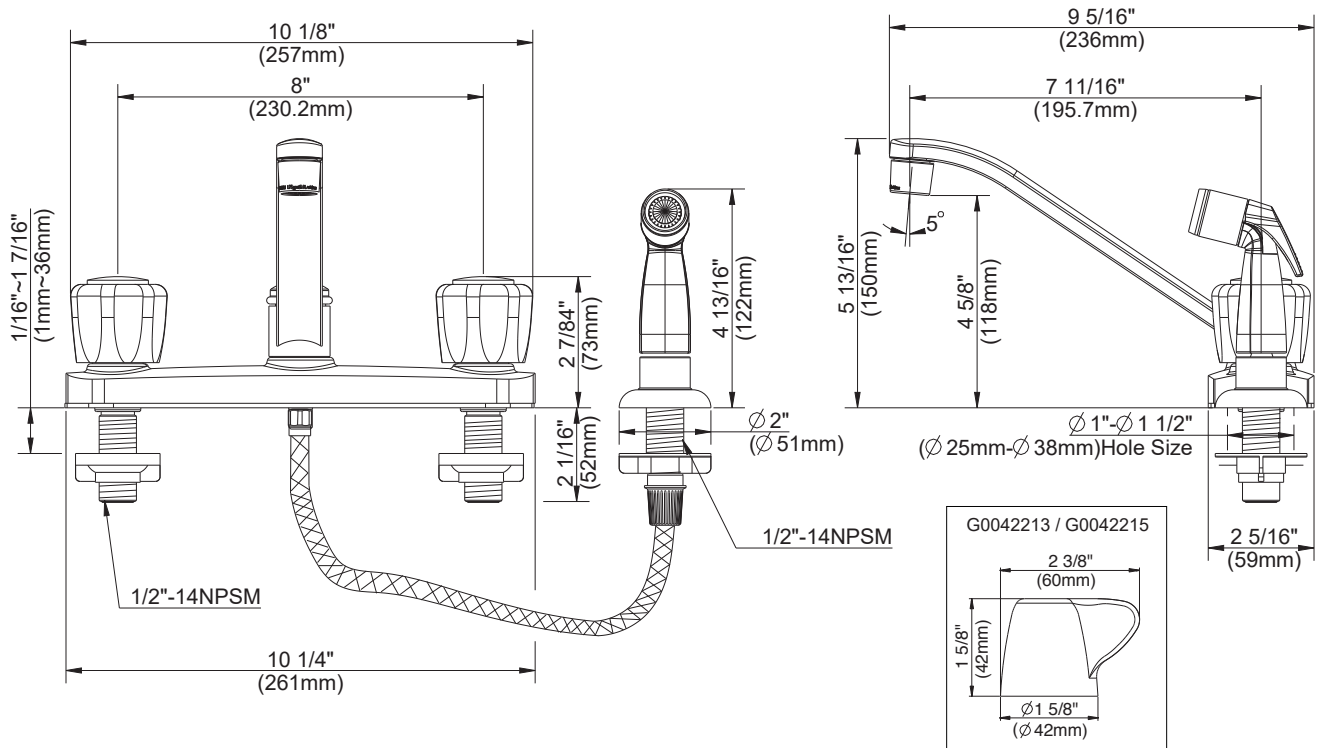

CARACTÉRISTIQUES

G0042211W

Caractéristiques et avantages

- Débit de 1,75 gal/min (6,6 l/min) en aération maximale, débit de douche de 2,2 gal/min (8,3 l/min) à 60 psi
- Bec de 5 13/16 po (150mm) de hauteur, portée de 7 11/16 po (195.7mm)
- Cartouches à disque céramique (G0042213, G0042215)
- Cartouches de compression (G0042211W)
- Corps en laiton coulé
- Installation à 3 trous (G0042213)
- Installation à 4 trous (G0042211W, G0042215)

Normes et certifications

Renseignements pour la soumission :

Nom : _____ Entrepreneur : _____
 Emplacement : _____ Numéro de téléphone : _____

ESPECIFICACIONES

G0042211W

Características/Beneficios

- Aireación máxima de 1.75 gpm (6.6 l/min)/rociador de 2.2 gpm (8.3 l/min) a 60 psi
- Altura del caño de 5 13/16" (150mm); alcance del caño de 7 11/16" (195.7mm)
- Cartuchos de disco de cerámica (G0042213, G0042215)
- Cartuchos de compresión (G0042211W)
- Cuerpo de latón fundido
- Instalación de 3 orificios (G0042213)
- Instalación en 4 orificios (G0042211W, G0042215)