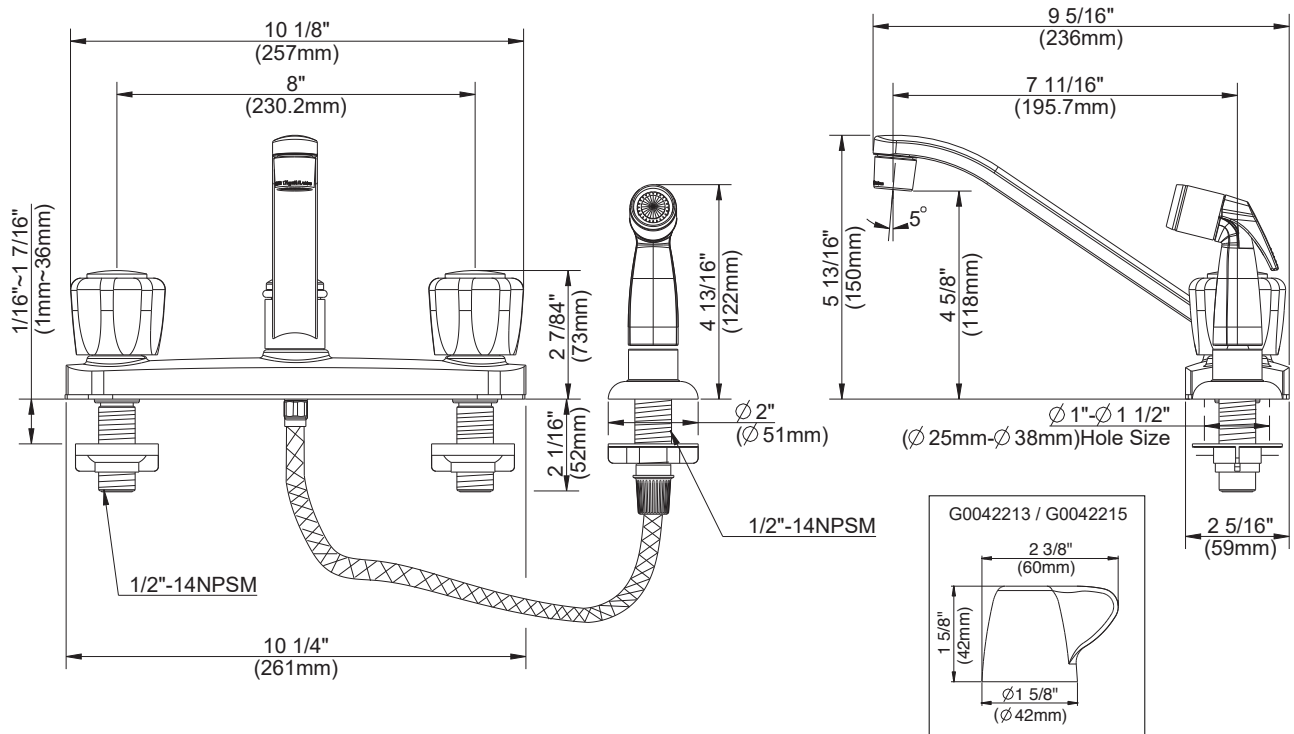

Estándares y certificación

Información a presentar:

Nombre: _____
Ubicación: _____

Contratista: _____
N.º de contacto: _____