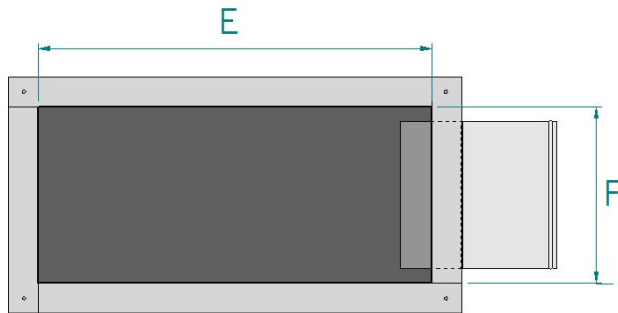

END TAP BOXES

A6800 SERIES

PART #	Desc.	GA.	A	B	C	D	E	F
A6802	8X4X5	30	5	9.00"	6	10	8	4
A6807	10X6X6	30	6	9.00"	8	12	10	6
A6811	12X6X6	30	6	9.00"	8	14	12	6
A6812	12X6X7	30	7	9.00"	8	14	12	6
A6817	14X6X8	30	8	9.00"	8	16	14	6
A6824	12X6X8	30	8	9.00"	8	14	12	6

TOP

BOTTOM

SIDE

SIDE

NOTES:

All A6800 Series come with R8 2 inch insulation