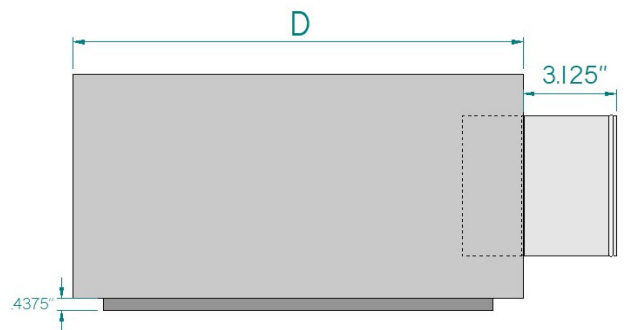

### A6800 SERIES

PART #	Desc.	GA.	A	B	C	D	E	F
A6802	8X4X5	30	5	9.00"	6	10	8	4
A6807	10X6X6	30	6	9.00"	8	12	10	6
A6811	12X6X6	30	6	9.00"	8	14	12	6
A6812	12X6X7	30	7	9.00"	8	14	12	6
A6817	14X6X8	30	8	9.00"	8	16	14	6
A6824	12X6X8	30	8	9.00"	8	14	12	6

TOP

BOTTOM

SIDE

SIDE

**NOTES:**

All A6800 Series come with R8 2 inch insulation