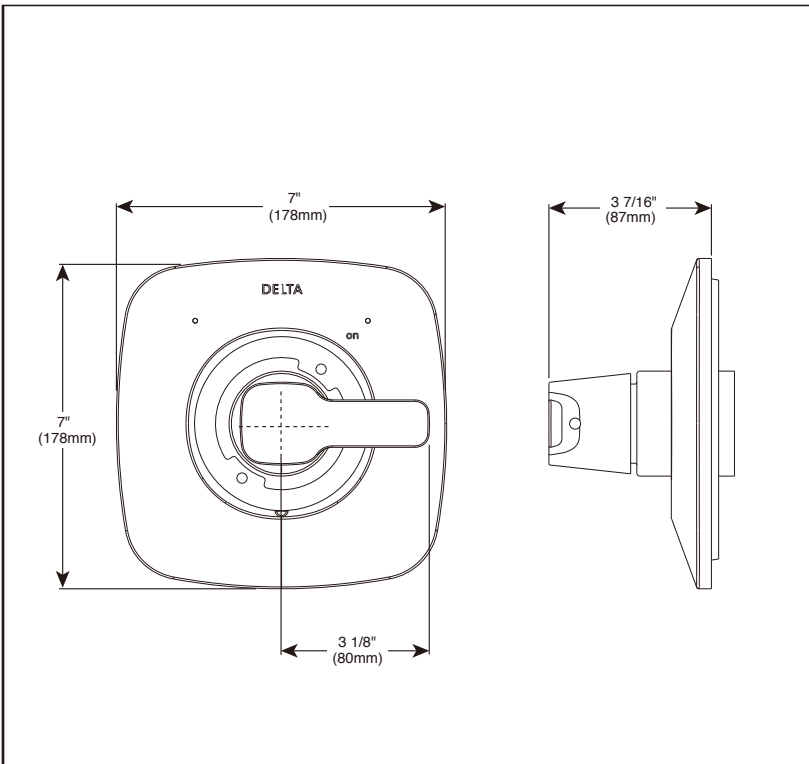

Dimensions are for reference only / Las dimensiones son sólo de referencia /
As dimensões são apenas para referência / 以上尺寸仅供参考

Delta reserves the right (1) to make changes in specifications and materials, and (2) to change or discontinue models, both without notice or obligation. Dimensions are for reference only. See current full-line price book or www.deltafaucet.com for finish options and product availability.