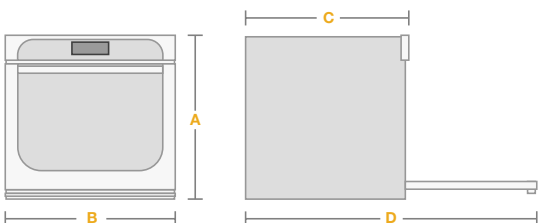

SINGLE WALL OVEN MODEL	MAX HEIGHT (A)	WIDTH (B)	DEPTH (C)	DEPTH WITH DOOR OPEN (D)
WOS11EM4E	29"	23³/₄"	25³/₄"	42³/₄"
WOS51ES4E	29"	23³/₄"	25³/₄"	42³/₄"
WOS51EC7A	28³/₄"	27"	26⁷/₁₆"	46³/₄"
WOS51EC0A	28³/₄"	30"	26⁷/₁₆"	46³/₄"
WOS92EC7A	28³/₄"	27"	26⁷/₁₆"	46³/₄"
WOS92EC0A	28³/₄"	30"	26⁷/₁₆"	46³/₄"
WOS97ES0E	28³/₄"	30"	26⁷/₈"	46³/₄"

Dimensions are shown for planning purposes only.
For complete information, see Installation Instructions packed with product.