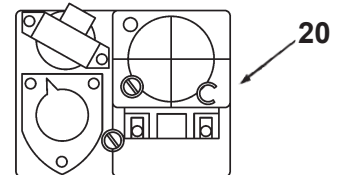

Gas Valve - LP