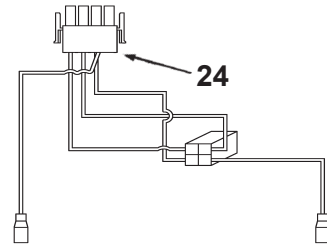

Harness - Control