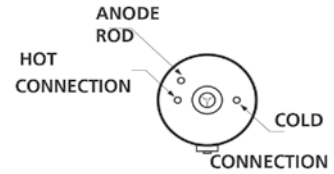

Heater Parts Lists

Residential Gas

Series 300

30 Gallon: 6 Year Warranty

30 Gallon: 10 Year Warranty

Warranty Period: 6 Year

Models	GCV 30 & GS6 30 YORT		GCVL30 & GS6 30 YORS		GCVL30 & GS6 30 YORS	
Component	Part Number	NEW Part Number	Part Number	NEW Part Number	Part Number	NEW Part Number
Burner Door Assembly - Nat	9007803005	100112276	9007902005	100112345	9007803005	100112276
Burner Door Assembly - LP	9007802005	100112275	9007802005	100112275	9007802005	100112275
Inlet Tube	9008160005	100112560	9006949005	100111628	9008160005	100112560
Anode	9003944005	100109624	9003944005	100109624	9003944005	100109624
T&P Valve	9000071015	100108279	9000071015	100108279	9000728015	100108455
Gas Control - Nat	9007884005	100112336	9007884005	100112336	9007885005	100112337
Gas Control - LP	9007890005	100112338	9007890005	100112338	9007891005	100112339
Pilot w/Tubing - Nat	9007876005	100112330	9007876005	100112330	9007876005	100112330
Pilot w/Tubing - LP	9007877005	100093983	9007877005	100093983	9007877005	100093983
Drain Valve	9004330015	100109800	9004330015	100109800	9001870015	100108666

Warranty Period: 10 Year

Models	XCV 30 & GSX 30 YORT		XCVL30 & GSX 30 YORS		XVR 30 & GSX 30 YOCT	
Component	Part Number	NEW Part Number	Part Number	NEW Part Number	Part Number	NEW Part Number
Burner Door Assembly - Nat	9007803005	100112276	9007902005	100112345	9007803005	100112276
Burner Door Assembly - LP	9007799005	100112274	9007799005	100112274	9007802005	100112275
Inlet Tube	9008160005	100112560	9006949005	100111628	9008160005	100112560
Anode	9003721005	100109434	9003721005	100109434	9003721005	100109434
T&P Valve	9000071015	100108279	9000071015	100108279	9000728015	100108455
Gas Control - Nat	9007884005	100112336	9007884005	100112336	9007885005	100112337
Gas Control - LP	9007890005	100112338	9007890005	100112338	9007891005	100112339
Pilot w/Tubing - Nat	9007876005	100112330	9007876005	100112330	9007876005	100112330
Pilot w/Tubing - LP	9007877005	100093983	9007877005	100093983	9007877005	100093983
Drain Valve	9004330015	100109800	9004330015	100109800	9001870015	100108666