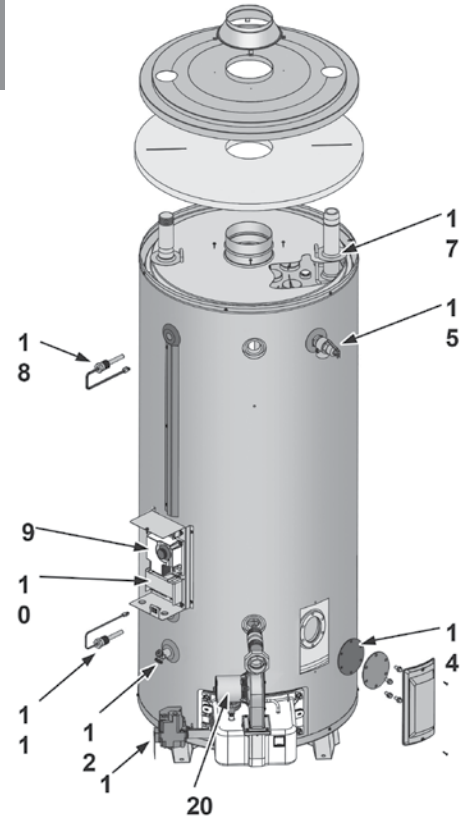

Heater Parts Lists

Commercial Gas

Ultra Low NOx Series 200

**BTL 120, 154, 180, 198, 199, 250, 275,
310, 366, 400**

Control Panel

Blower Assembly

Ultra Low Nox Series 200

Image	Models	BTL 120, 154, 180, 198 & 199		BTL 250, 275		BTL 310, 366, 400	
	Component	Part Number	NEW Part Number	Part Number	NEW Part Number	Part Number	NEW Part Number
1	Gas Valve	9008884005	100211941	9008885005	100211942	9008885005	100211942
2	Blower	9008886005	100211943	9008887005	100211944	9008887005	100211944
3	Power Relay - Blower	9008888005	100211945	9008888005	100211945	9008888005	100211945
4	Gasket - Burner	9008889015	100211946	9008983005	100211951	9008983005	100211951
5	Gasket - Skirt Ring	9008890015	100211947	9008890015	100211947	9008890015	100211947
6	Insulation Board	9008891005	100211948	9008984005	100211952	9008984005	100211952
7	Ignition Pilot Assembly	9008892005	100211949	9008892005	100211949	9008892005	100211949
8	Burner	9008893005	100211950	9008986005	100211954	9008986005	100211954
9	Thermostat, Digital	9004570205	100109945	9004570205	100109945	9004570205	100109945
10	Ignition Control	9004544205	100109929	9004544205	100109929	9004544205	100109929
11	Lower Temperature Probe	9006160215	100110950	9006160215	100110950	9006160215	100110950
12	Drain Valve	9003907015	100109606	9003907015	100109606	9003907015	100109606
13	The Eliminator	9006051205	100110853	9006051205	100110853	9006051205	100110853
14	Gasket - Cleanout	9004099215	100109686	9004099215	100109686	9004099215	100109686
15	T&P Valve	9005899205	100110714	9005924205	100110739	9005924205	100110739
16	Anode	9000029005	100108260	9000029005	100108260	9000029005	100108260
17	Pipe Nipple Collar	9005783205	100110642	9005783205	100110642	9005783205	100110642
18	Probe/ECO, Upper	9008835015	100113118	9008835015	100113118	9008835015	100113118
19	Blower Prover Switch	9008471015	100112757	9008471015	100112757	9008471015	100112757
20	Gas Supply Switch	—	—	—	—	9003184005	100109131