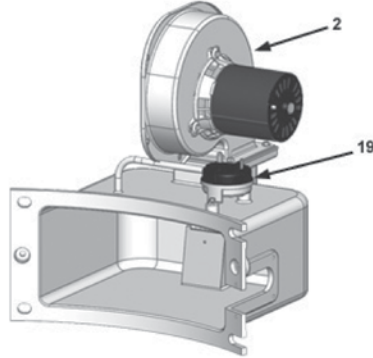

Heater Parts Lists

Commercial Gas

Ultra Low NOx Series 200

**BTL 120, 154, 180, 198, 199, 250, 275,
310, 366, 400**

Control Panel

Blower Assembly

Ultra Low Nox Series 200

Image	Models	BTL 120, 154, 180, 198 & 199		BTL 250, 275		BTL 310, 366, 400	
	Component	Part Number	NEW Part Number	Part Number	NEW Part Number	Part Number	NEW Part Number
1	Gas Valve	9008884005	100211941	9008885005	100211942	9008885005	100211942
2	Blower	9008886005	100211943	9008887005	100211944	9008887005	100211944
3	Power Relay - Blower	9008888005	100211945	9008888005	100211945	9008888005	100211945
4	Gasket - Burner	9008889015	100211946	9008983005	100211951	9008983005	100211951
5	Gasket - Skirt Ring	9008890015	100211947	9008890015	100211947	9008890015	100211947
6	Insulation Board	9008891005	100211948	9008984005	100211952	9008984005	100211952
7	Ignition Pilot Assembly	9008892005	100211949	9008892005	100211949	9008892005	100211949
8	Burner	9008893005	100211950	9008986005	100211954	9008986005	100211954
9	Thermostat, Digital	9004570205	100109945	9004570205	100109945	9004570205	100109945
10	Ignition Control	9004544205	100109929	9004544205	100109929	9004544205	100109929
11	Lower Temperature Probe	9006160215	100110950	9006160215	100110950	9006160215	100110950
12	Drain Valve	9003907015	100109606	9003907015	100109606	9003907015	100109606
13	The Eliminator	9006051205	100110853	9006051205	100110853	9006051205	100110853
14	Gasket - Cleanout	9004099215	100109686	9004099215	100109686	9004099215	100109686
15	T&P Valve	9005899205	100110714	9005924205	100110739	9005924205	100110739
16	Anode	9000029005	100108260	9000029005	100108260	9000029005	100108260
17	Pipe Nipple Collar	9005783205	100110642	9005783205	100110642	9005783205	100110642
18	Probe/ECO, Upper	9008835015	100113118	9008835015	100113118	9008835015	100113118
19	Blower Prover Switch	9008471015	100112757	9008471015	100112757	9008471015	100112757
20	Gas Supply Switch	—	—	—	—	9003184005	100109131