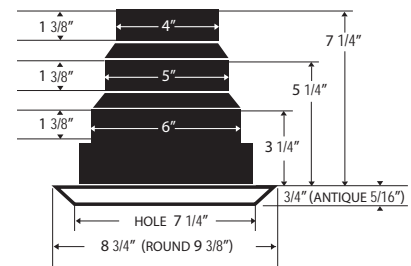

RS # (ref. #)	DESCRIPTION	CTN QTY	CTN WT
81912 (MV2)	2-way grille/damper/box	4	9 lbs.
81913 (MV3)	3-way grille/damper/box	4	9 lbs.
81914 (MV4)	4-way grille/damper/box	4	9 lbs.
81911 (MV360)	Round grille/damper/box	4	9 lbs.
81915 (MVE)	Return/exhaust grille/damper/box	4	9 lbs.
81916 (MXE)	Return/exhaust grille/box (no damper)	4	9 lbs.

RS # (ref. #)	DESCRIPTION	CTN QTY	CTN WT
81902 (MV2S)	2-way grille/damper/box	8	10.5 lbs.
81903 (MV3S)	3-way grille/damper/box	8	10.5 lbs.
81904 (MV4S)	4-way grille/damper/box	8	10.5 lbs.
81901 (MV360S)	Round grille/damper/box	6	7.5 lbs.
81905 (MVES)	Return/exhaust grille/damper/box	8	10.5 lbs.
81906 (MXES)	Return/exhaust grille/box (no damper)	8	10.5 lbs.