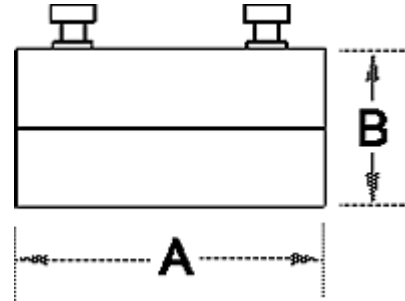

**Item # 319, E.M.T. Set Screw Type Couplings**

Concrete Tight (If Taped)

[larger image](#)

[larger image](#)

**Specifications**

<b>Material</b>	Zinc Die Cast
<b>Description (Inch)</b>	4
<b>Unit Pkg.</b>	6
<b>Std. Pkg.</b>	6
<b>Std. Pkg. Wt.</b>	9
<b>Dim. A (Inch)</b>	5.24
<b>Dim. B (Inch)</b>	4.97