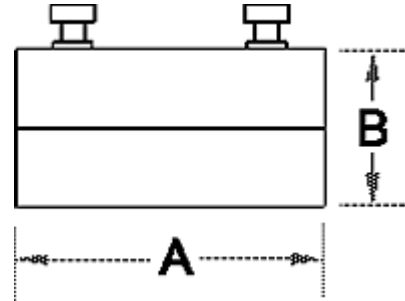

Item # 317, E.M.T. Set Screw Type Couplings

Concrete Tight (If Taped)

[larger image](#)

[larger image](#)

Specifications

Material	Zinc Die Cast
Description (Inch)	3
Unit Pkg.	12
Std. Pkg.	12
Std. Pkg. Wt.	12
Dim. A (Inch)	4.55
Dim. B (Inch)	3.94