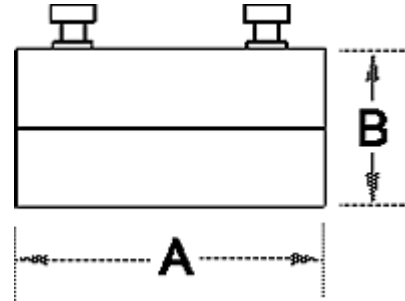

Item # 313, E.M.T. Set Screw Type Couplings

Concrete Tight (If Taped)

[larger image](#)

[larger image](#)

Specifications

Material	Zinc Die Cast
Description (Inch)	1-1/4
Unit Pkg.	25
Std. Pkg.	100
Std. Pkg. Wt.	29
Dim. A (Inch)	2.50
Dim. B (Inch)	1.84