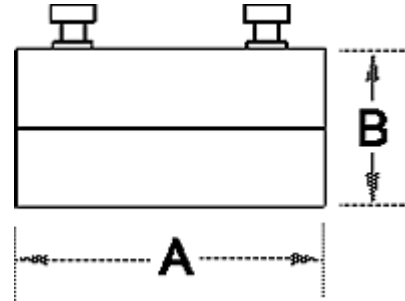

**Item # 312, E.M.T. Set Screw Type Couplings**

Concrete Tight (If Taped)

[larger image](#)

[larger image](#)

**Specifications**

<b>Material</b>	Zinc Die Cast
<b>Description (Inch)</b>	1
<b>Unit Pkg.</b>	50
<b>Std. Pkg.</b>	200
<b>Std. Pkg. Wt.</b>	28
<b>Dim. A (Inch)</b>	2.00
<b>Dim. B (Inch)</b>	1.43