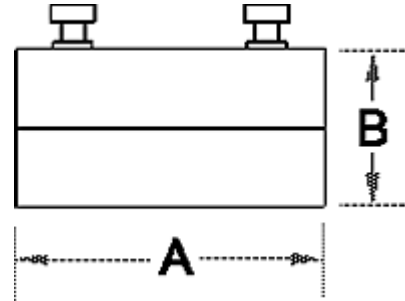

Item # 311, E.M.T. Set Screw Type Couplings

Concrete Tight (If Taped)

[larger image](#)

[larger image](#)

Specifications

Material	Zinc Die Cast
Description (Inch)	3/4
Unit Pkg.	25
Std. Pkg.	250
Std. Pkg. Wt.	25
Dim. A (Inch)	1.88
Dim. B (Inch)	1.16