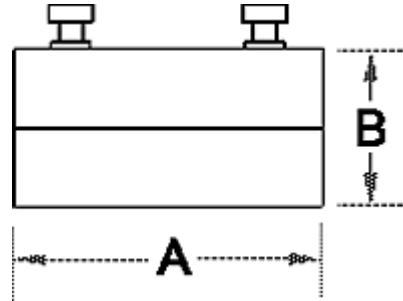

Item # 310, E.M.T. Set Screw Type Couplings

Concrete Tight (If Taped)

[larger image](#)

[larger image](#)

Specifications

Material	Zinc Die Cast
Description (Inch)	1/2
Unit Pkg.	50
Std. Pkg.	500
Std. Pkg. Wt.	35
Dim. A (Inch)	1.53
Dim. B (Inch)	.94