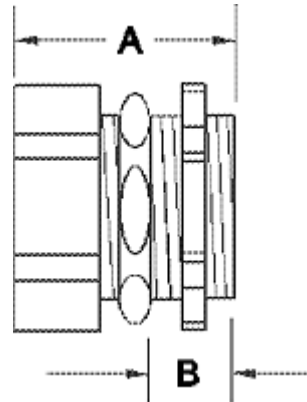

**Item # 260, E.M.T. Compression Type Connectors**

Concrete Tight, 1/2" to 2" Rain-Tight

[larger image](#)

[larger image](#)

**Specifications**

<b>Material</b>	Zinc Die Cast
<b>Description (Inch)</b>	1/2
<b>Unit Pkg.</b>	50
<b>Std. Pkg.</b>	500
<b>Std. Pkg. Wt.</b>	45
<b>Dim. A (Inch)</b>	1.20
<b>Dim. B (Inch)</b>	.40