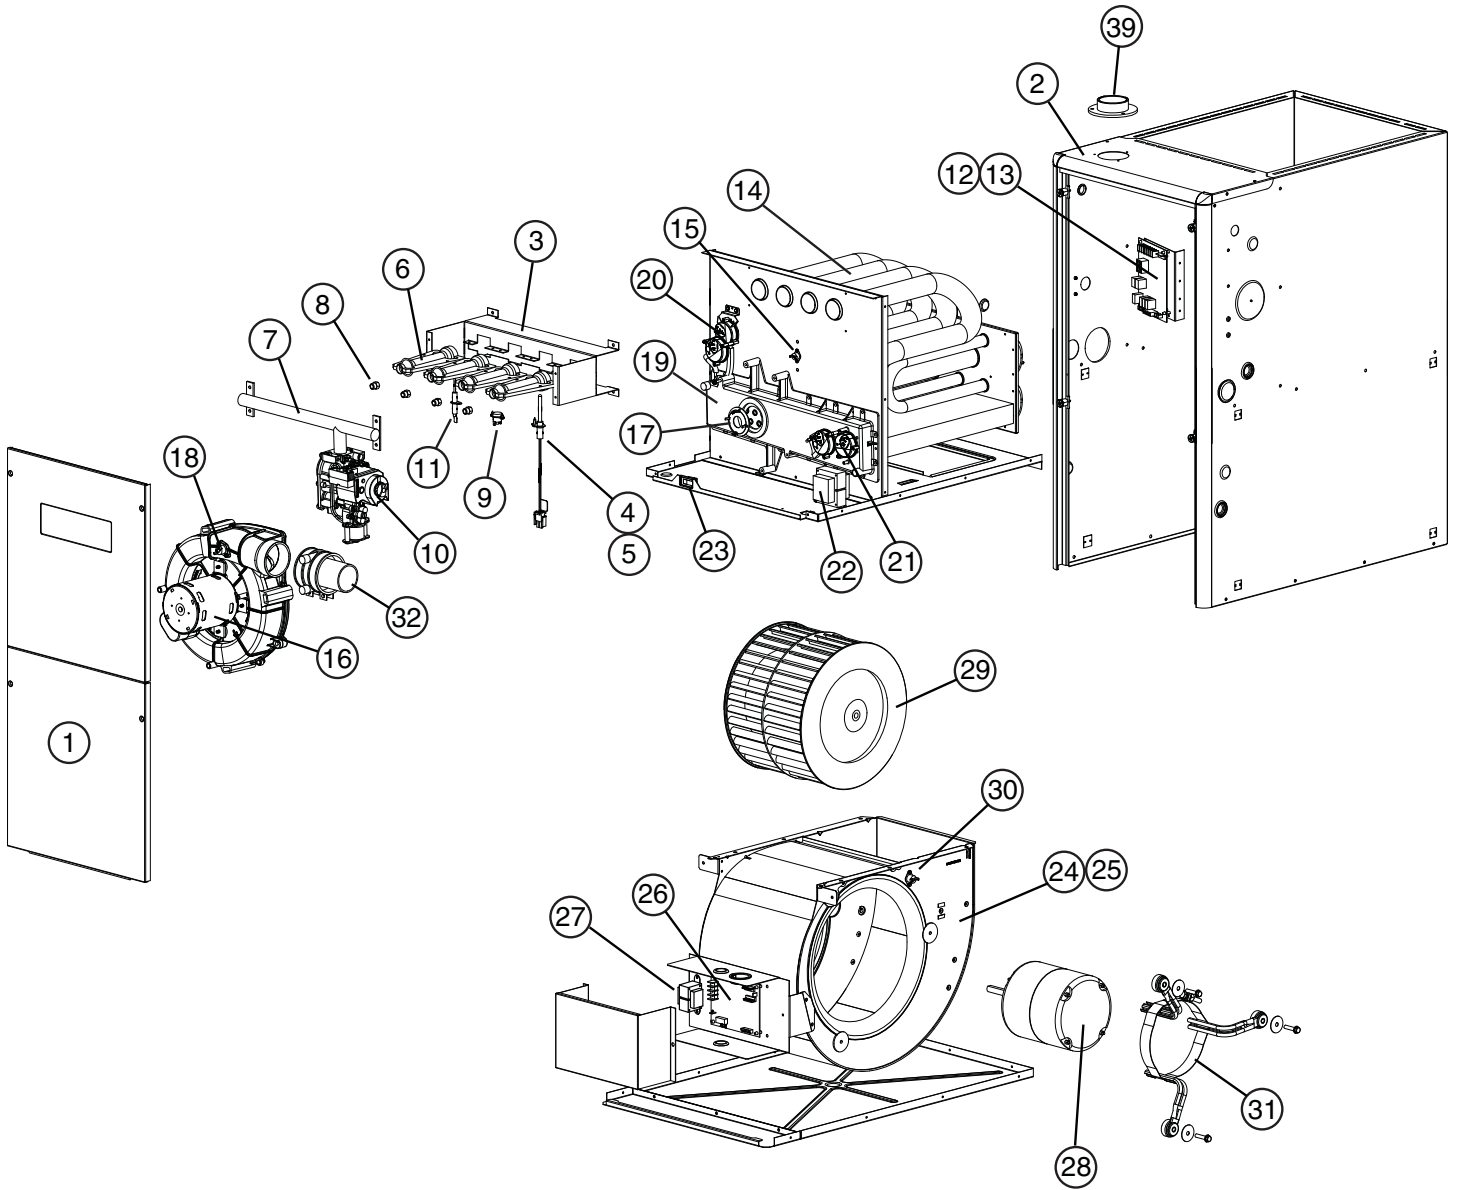

# MGC2TC Upflow / Horizontal Component Location

**MGC2TC Upflow / Horizontal Replacement Parts List  
95.1% AFUE - Fixed Speed**

ITEM	DESCRIPTION	060-24B	080-35C	100-35C	120-45D
1	Door Set	904772	904773	904773	904774
2	Top Panel	2A9512R	2A9513R	2A9513R	2A9514R
3	Burner Assembly	904829	904830	904831	904832
4	Igniter Assembly - Nitride	921074	921074	921074	921074
5	Igniter Bracket	299261	299261	299261	299261
6	Inshot Burner	661128	661128	661128	661128
7	Manifold, Burner Tube	664473	664243	664244	664245
8	Orifice, Main Burner, Natural Gas	661045	661045	661045	661045
9	Flame Sensor	632484	632484	632484	632484
10	Gas Valve	624652	624652	624652	624652
11	Roll-Out Limit	626560	626560	626560	626559
12	Control Board	920916	920916	920916	920916
13	Fuse	632261	632261	632261	632261
14	Heat Exchanger	904792	904793	904794	904795
15	Main Air Limit	626566	626566	626561	626561
16	Inducer Motor	904799	904799	904799	904799
17	Inducer Orifice	669719	669713	669716	Not Used
18	Inducer Limit	626557	626557	626557	626557
19	Outlet Header Box	904802	904803	904803	904804
20	Pressure Switches (Inducer)	632515	632546	632548	632516
21	Pressure Switches (Condensate)	632550	632547	632547	632554
22	Transformer	622341	622341	622341	622341
23	Door Switch	632125	632125	632125	632125
24	Blower Assembly	904873	904874	904874	904875
25	Blower Housing Assembly	297207R	297209R	297209R	297209R
26	Blower Control Board	920920	920920	920920	920920
27	Choke, Blower Motor	Not Used	622340	622340	622340
28	Motor, Blower	921216	921217	921217	921218
29	Wheel, Blower	667374	667280	667280	667280
30	Blower Limit	626581	626581	626581	626581
31	Repl. Motor Mount Kit	904907	904907	904907	904951
32	In-Line Drain Assembly	664435	664435	664435	664435
33	Drain Tube, Soft, 23" (Not Shown)	664434	664434	664434	664434
34	Drain Tube, Hard "J" (Not Shown)	663706	663706	663706	663706
35	Drain Tube, Soft, "J" 30" (Not Shown)	663707	663707	663707	663707
36	Tube, Soft, 5.5" (Not Shown)	663727	663727	663727	663727
37	Hose, High Temp (Not Shown)	263967	263967	263967	263967
38	Set of Wires (Not Shown)	M0036015	M0036017	M0036017	M0036017
39	Inlet Finish Flange	664491	664491	664491	664491