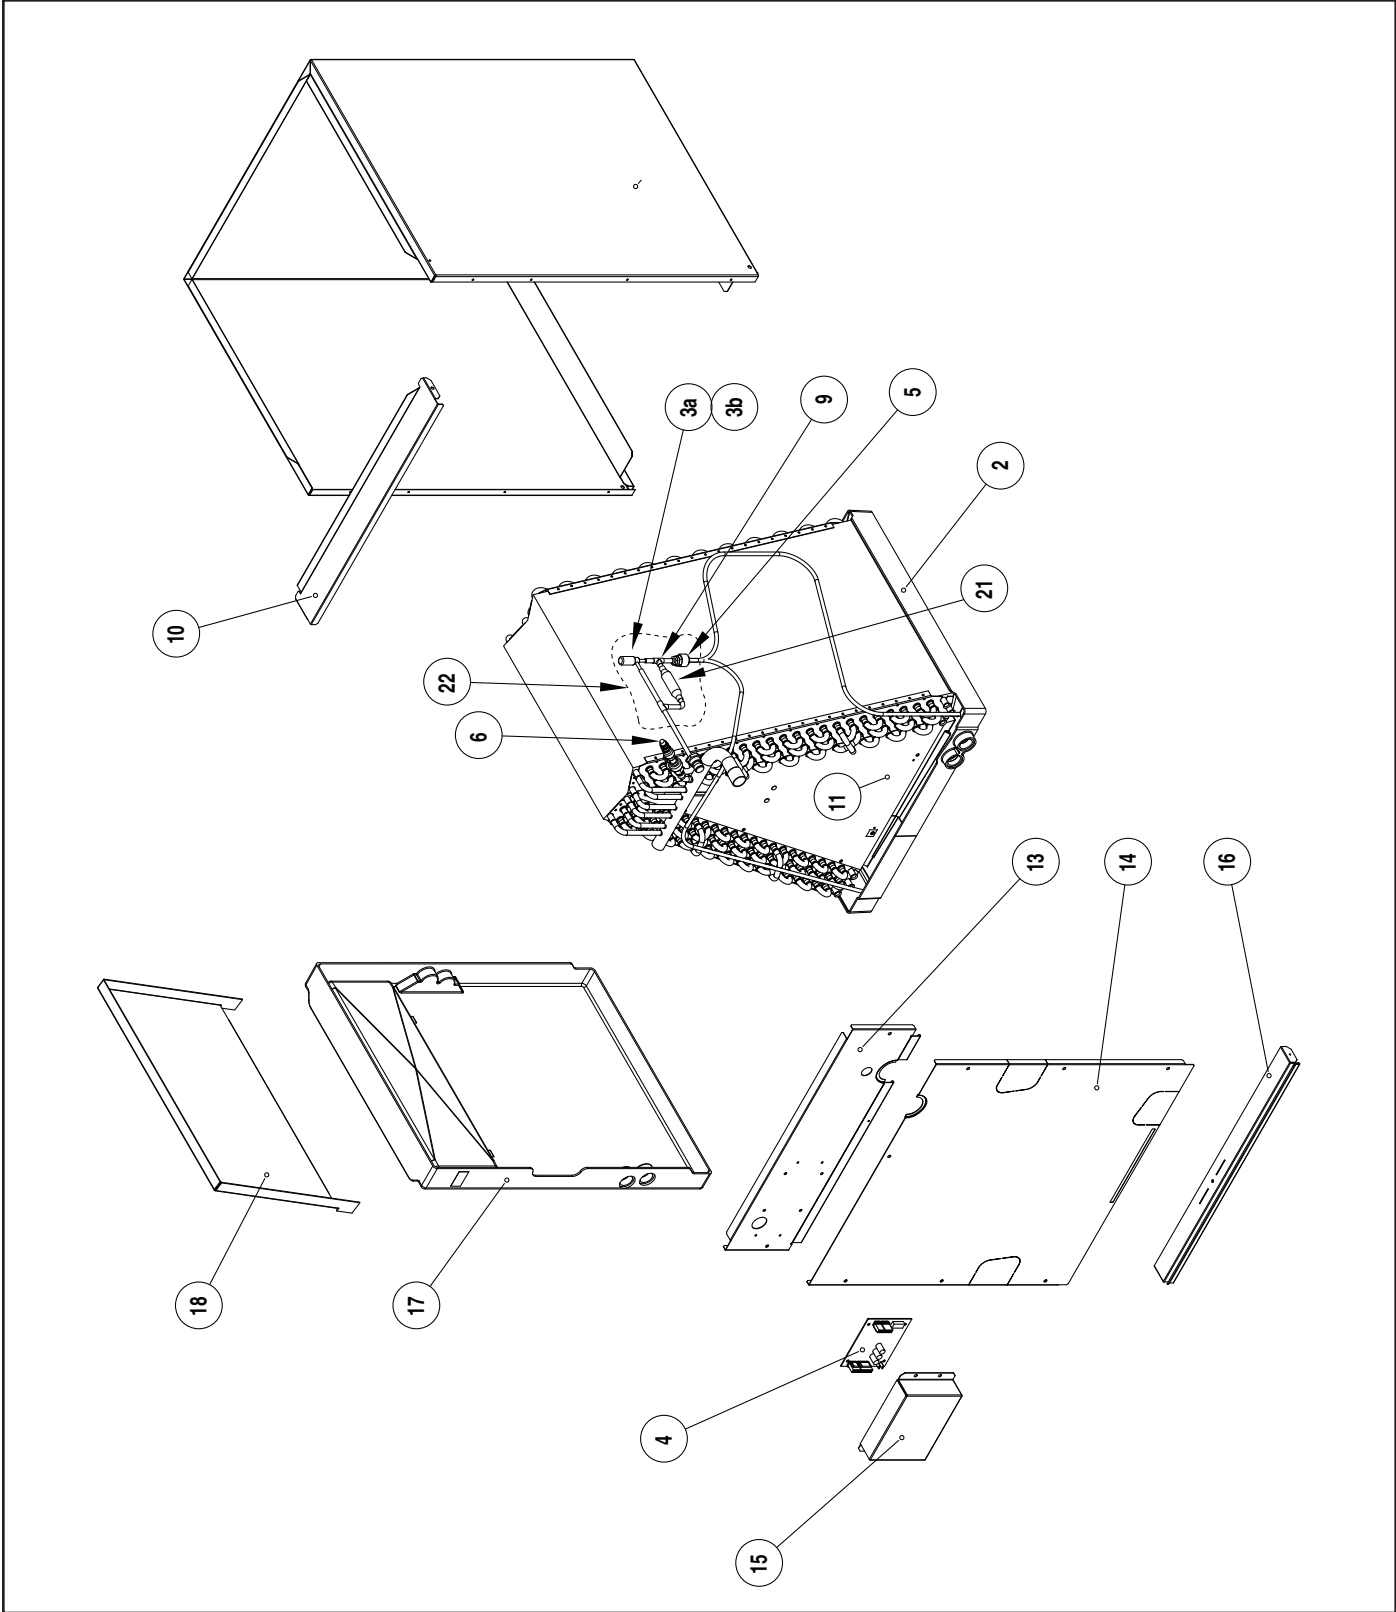

REPLACEMENT PARTS LIST

C6BH Series
Cased and Horizontal Indoor Coils
for iQDrive® Systems

C6BH-I Series Horizontal Ready Cased Coils

ITEM	DESCRIPTION	I24C-B	I36C-B	I36C-C	I48C-C	I48C-D
1	Complete Coil Assy	920790	920791	920792	920793	920794
2	Drain Pan	669670	669670	669671	669671	669672
3a	EXV	669655	669655	669655	669652	669652
3b	EXV Coil	669760	669760	669760	669759	669759
4	EXV Control	624734	624734	624734	624734	624734
5	Distributor Assy	664406	664407	664407	664408	664408
6	Pressure Transducer	624692	624692	624692	624692	624692
7	Temperature Sensor (Not Shown)	626573	626573	626573	626573	626573
8	Temperature Sensor, hairpin (Not Shown)	624678	624678	624678	624678	624678
9	Swivel Connector	664360	664360	664360	664360	664360
10	Cabinet Tie, Top	29722	297222	297223	297223	297224
11	Plate, Coil Spacing	297991	298001	298011	297901	298021
12	Wrapper	297261R	297262R	297271R	297272R	297281R
13	Door, Upper	297245R	297245R	297246R	297246R	297247R
14	Door, Lower	297161R	297162	297171R	297172R	297181R
15	iQ Board Box	2A1641	2A1641	2A1641	2A1641	2A1641
16	Cabinet Tie, Bottom	297232	297232	297233	297233	297234
17	Horizontal Drain Pan	669299	669299	669299	669577	669577
18	Horizontal Drain Pan Extension	299421	299421	299421	299421	299421
19	Plug, Threaded (Not Shown)	663351	663351	663351	663351	663351
20	Rod, Coil Support (Not Shown)	669100	669100	669100	669100	669100
21	Valve, check	669778	669778	669778	669778	669778
22	Asy, EXV & check valve	2B0311	2B0311	2B0311	2B0312	2B0312