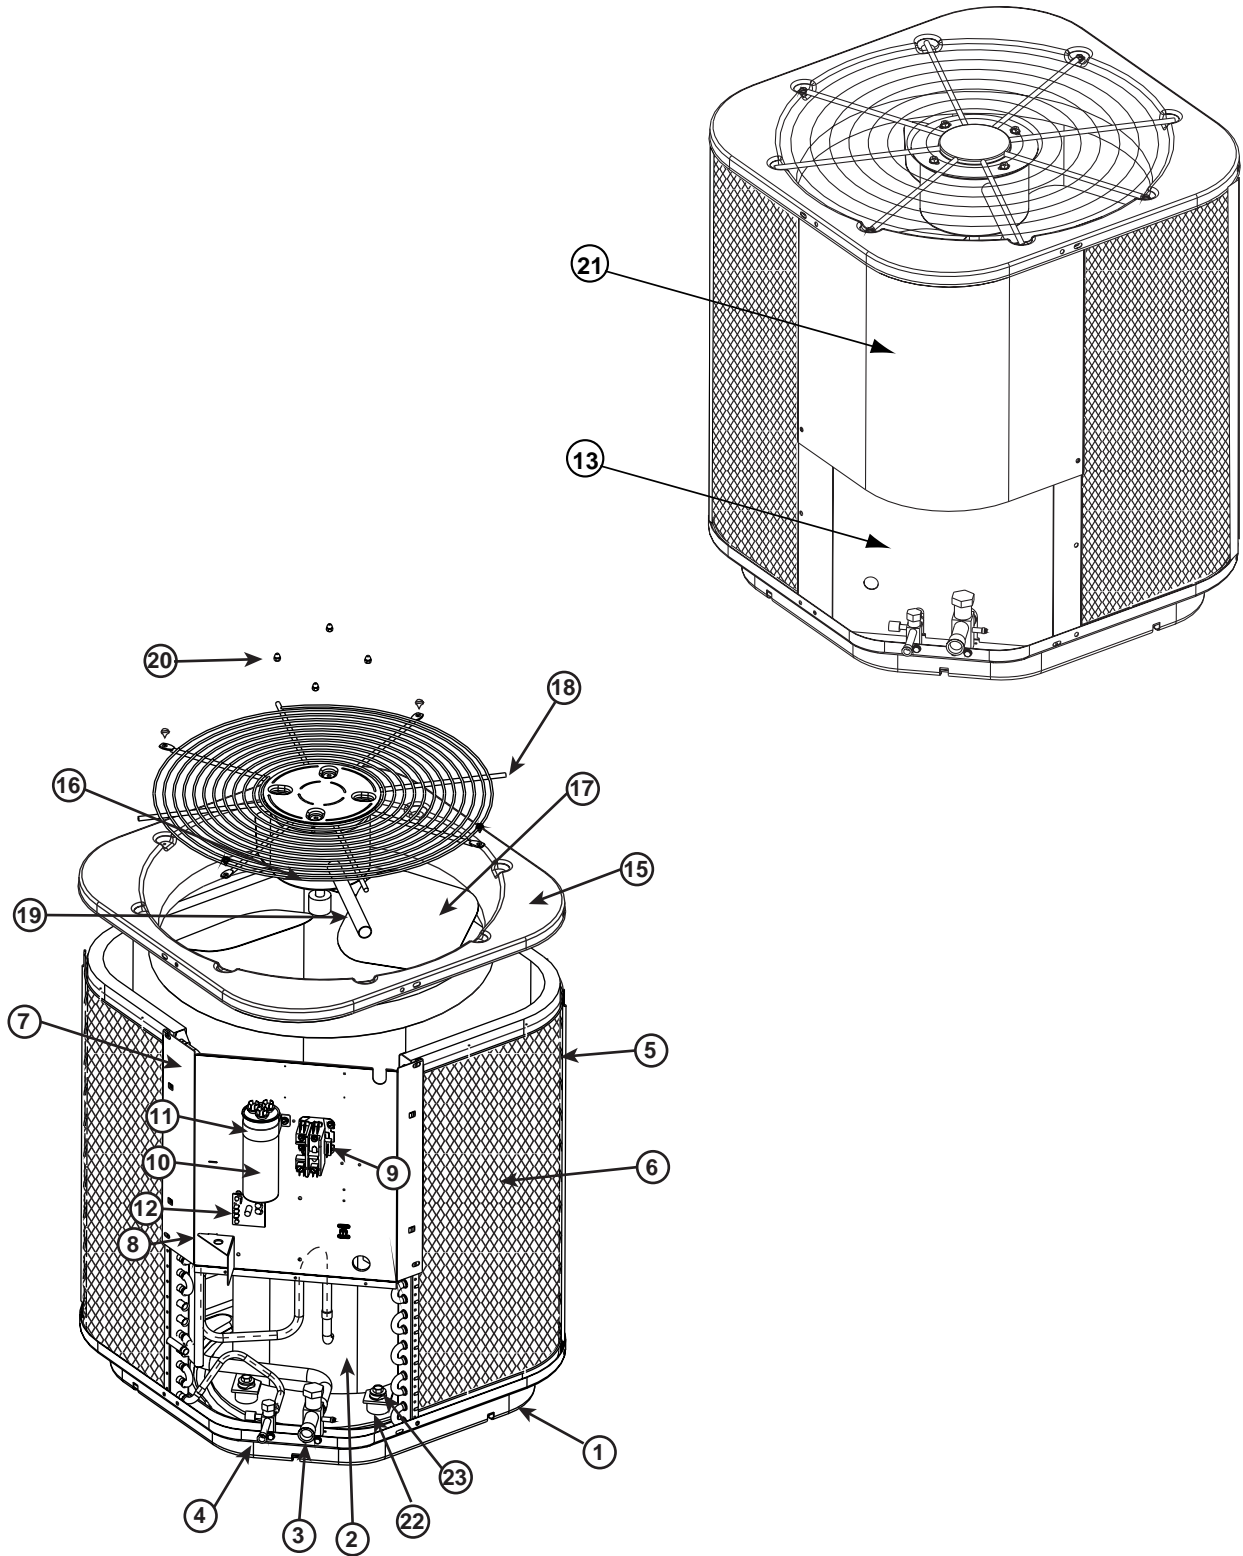

REPLACEMENT PARTS LIST

MS3BC-KA Series

12 SEER

Split System Air Conditioner

MS3BC-KA Series 12 SEER Split System Air Conditioner

ITEM	DESCRIPTION	018KA	024KA	030KA	036KA	042KA	048KA	060KA
1	Bottom Pan	494480	494480	494480	494480	494490	494490	494490
2	Compressor	914933	917950	914654	914927	917861	917243	918103
3	Refrigerant Valve (Large)	663864	663864	663864	663865	663923	663923	663923
4	Refrigerant Valve (Small)	663862	663862	663862	663862	663862	663862	663862
5	Corner Post	273671	273672	273673	273674	273673	273674	273676
6	Outdoor Coil (Formed)	275271R	275272R	275273R	275274R	275281R	275282R	275283R
-	Replacement Hail Guard Kit (not shown)	917206	917206	917206	917206	917206	917206	917206
7	Control Box	496540	496540	496540	496540	496540	496540	277361
8	Low Voltage Divider	258790	258790	258790	258790	258790	258790	258790
9	Contactora	621661	621661	621661	621661	621661	621662	621662
10	Capacitor	621969	620762	620763	621153	621697	621698	621717
11	Capacitor strap	258781	258781	258781	258780	258780	258780	258780
12	Anti-Short Cycle Timer (Fields installed)	621586	621586	621586	621586	621586	621586	621586
13	Access Panel	274011	274012	274013	274014	274013	274014	274016
14	Snap Bushing SB437-5 (not shown)	631323	631323	631323	631323	631323	631323	631323
15	Top Pan	496161	496161	496161	496161	496162	496162	496162
16	Fan Motor	621952	621919	621918	621917	621972	621972	621972
17	Fan Blade	667315	667261	667262	667318	667316	667316	667316
18	Fan Grille	669334	669324	669324	669324	669344	669344	669335
19	Motor Wire Conduit	258950	258950	258950	258950	258951	258951	258951
20	Nut, Flange	606261	606261	606261	606261	606261	606261	606261
21	Control Box Cover	374260	374260	374260	374260	374260	374260	374260
22	Grommet, Compressor	668530	668530	668530	668530	668530	668530	668530
23	Bolt, Compressor	600400	600400	600400	600400	600400	600400	600400