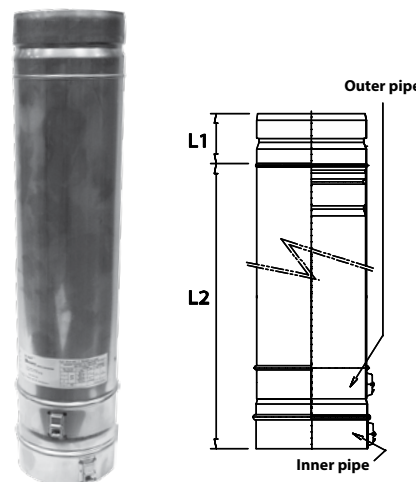

Rigid Vent Pipe

Stainless Steel Single-Wall
VPX-XXSTR

| Model No. | Venting Series | L1 | L2 | Qty / Box |
|-----------|----------------|------|-------|-----------|
| VP4-6STR | 4" SUS | 2.1" | 6.0" | 6 |
| VP4-12STR | 4" SUS | 2.1" | 12.0" | 6 |
| VP4-24STR | 4" SUS | 2.1" | 24.0" | 6 |
| VP4-36STR | 4" SUS | 2.1" | 36.0" | 6 |
| VP4-48STR | 4" SUS | 2.1" | 48.0" | 6 |
| VP5-6STR | 5" SUS | 2.7" | 6.0" | 6 |
| VP5-12STR | 5" SUS | 2.7" | 12.0" | 6 |
| VP5-24STR | 5" SUS | 2.7" | 24.0" | 6 |
| VP5-36STR | 5" SUS | 2.7" | 36.0" | 6 |
| VP5-48STR | 5" SUS | 2.7" | 48.0" | 6 |

Adjustable Vent Pipe

Stainless Steel Single-Wall
VPX-XXADJ

| Model No. | Venting Series | L1 | L2 | Qty / Box |
|-------------|----------------|------|---------------|-----------|
| VP4-9.4ADJ | 4" SUS | 2.1" | 6.8" - 9.1" | 6 |
| VP4-13.4ADJ | 4" SUS | 2.1" | 9.5" - 14.6" | 6 |
| VP4-21.4ADJ | 4" SUS | 2.1" | 15.4" - 26.5" | 6 |
| VP4-60ADJ | 4" SUS | 2.1" | 36.0" - 60.0" | 6 |
| VP5-9.4ADJ | 5" SUS | 2.7" | 6.8" - 9.1" | 6 |
| VP5-13.4ADJ | 5" SUS | 2.7" | 9.5" - 14.6" | 6 |
| VP5-21.4ADJ | 5" SUS | 2.7" | 15.4" - 26.5" | 6 |

Semi-Flexible Vent Pipe

Stainless Steel Single-Wall
VPX-18FLEX

| Model No. | Venting Series | L1 | L2 | Qty / Box |
|------------|----------------|------|--------|-----------|
| VP4-18FLEX | 4" SUS | 2.1" | 16.75" | 6 |
| VP5-18FLEX | 5" SUS | 2.1" | 16.75" | 6 |

| | | | |
|--------|-----------------|----------------|------------------|
| 4" SUS | For NR98 Series | 5" SUS | For NC380 Series |
| | | Concentric SUS | For DVC Series |

45° Vent Pipe Elbow

Stainless Steel Single-Wall
VPX-45ELB