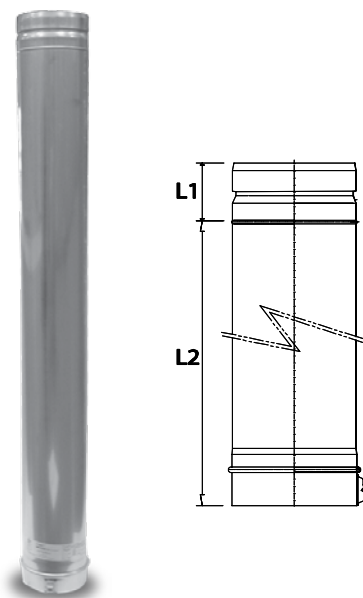

Rigid Vent Pipe

Stainless Steel Single-Wall
VPX-XXSTR

| Model No. | Venting Series | L1 | L2 | Qty / Box |
|-----------|----------------|------|-------|-----------|
| VP4-6STR | 4" SUS | 2.1" | 6.0" | 6 |
| VP4-12STR | 4" SUS | 2.1" | 12.0" | 6 |
| VP4-24STR | 4" SUS | 2.1" | 24.0" | 6 |
| VP4-36STR | 4" SUS | 2.1" | 36.0" | 6 |
| VP4-48STR | 4" SUS | 2.1" | 48.0" | 6 |
| VP5-6STR | 5" SUS | 2.7" | 6.0" | 6 |
| VP5-12STR | 5" SUS | 2.7" | 12.0" | 6 |
| VP5-24STR | 5" SUS | 2.7" | 24.0" | 6 |
| VP5-36STR | 5" SUS | 2.7" | 36.0" | 6 |
| VP5-48STR | 5" SUS | 2.7" | 48.0" | 6 |

Adjustable Vent Pipe

Stainless Steel Single-Wall
VPX-XXADJ

| Model No. | Venting Series | L1 | L2 | Qty / Box |
|-------------|----------------|------|---------------|-----------|
| VP4-9.4ADJ | 4" SUS | 2.1" | 6.8" - 9.1" | 6 |
| VP4-13.4ADJ | 4" SUS | 2.1" | 9.5" - 14.6" | 6 |
| VP4-21.4ADJ | 4" SUS | 2.1" | 15.4" - 26.5" | 6 |
| VP4-60ADJ | 4" SUS | 2.1" | 36.0" - 60.0" | 6 |
| VP5-9.4ADJ | 5" SUS | 2.7" | 6.8" - 9.1" | 6 |
| VP5-13.4ADJ | 5" SUS | 2.7" | 9.5" - 14.6" | 6 |
| VP5-21.4ADJ | 5" SUS | 2.7" | 15.4" - 26.5" | 6 |