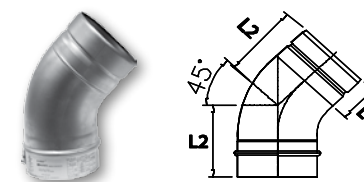

Adjustable Vent Pipe

Stainless Steel Single-Wall
VPX-XXADJ

| Model No. | Venting Series | L1 | L2 | Qty / Box |
|-------------|----------------|------|---------------|-----------|
| VP4-9.4ADJ | 4" SUS | 2.1" | 6.8" - 9.1" | 6 |
| VP4-13.4ADJ | 4" SUS | 2.1" | 9.5" - 14.6" | 6 |
| VP4-21.4ADJ | 4" SUS | 2.1" | 15.4" - 26.5" | 6 |
| VP4-60ADJ | 4" SUS | 2.1" | 36.0" - 60.0" | 6 |
| VP5-9.4ADJ | 5" SUS | 2.7" | 6.8" - 9.1" | 6 |
| VP5-13.4ADJ | 5" SUS | 2.7" | 9.5" - 14.6" | 6 |
| VP5-21.4ADJ | 5" SUS | 2.7" | 15.4" - 26.5" | 6 |

Semi-Flexible Vent Pipe

Stainless Steel Single-Wall
VPX-18FLEX

| Model No. | Venting Series | L1 | L2 | Qty / Box |
|------------|----------------|------|--------|-----------|
| VP4-18FLEX | 4" SUS | 2.1" | 16.75" | 6 |
| VP5-18FLEX | 5" SUS | 2.1" | 16.75" | 6 |

| | | | |
|--------|-----------------|----------------|------------------|
| 4" SUS | For NR98 Series | 5" SUS | For NC380 Series |
| | | Concentric SUS | For DVC Series |

45° Vent Pipe Elbow

Stainless Steel Single-Wall
VPX-45ELB