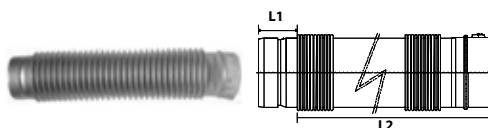

Rigid Vent Pipe

Stainless Steel Single-Wall
VPX-XXSTR

| Model No. | Venting Series | L1 | L2 | Qty / Box |
|-----------|----------------|------|-------|-----------|
| VP4-6STR | 4" SUS | 2.1" | 6.0" | 6 |
| VP4-12STR | 4" SUS | 2.1" | 12.0" | 6 |
| VP4-24STR | 4" SUS | 2.1" | 24.0" | 6 |
| VP4-36STR | 4" SUS | 2.1" | 36.0" | 6 |
| VP4-48STR | 4" SUS | 2.1" | 48.0" | 6 |
| VP5-6STR | 5" SUS | 2.7" | 6.0" | 6 |
| VP5-12STR | 5" SUS | 2.7" | 12.0" | 6 |
| VP5-24STR | 5" SUS | 2.7" | 24.0" | 6 |
| VP5-36STR | 5" SUS | 2.7" | 36.0" | 6 |
| VP5-48STR | 5" SUS | 2.7" | 48.0" | 6 |

Adjustable Vent Pipe

Stainless Steel Single-Wall
VPX-XXADJ

| Model No. | Venting Series | L1 | L2 | Qty / Box |
|-------------|----------------|------|---------------|-----------|
| VP4-9.4ADJ | 4" SUS | 2.1" | 6.8" - 9.1" | 6 |
| VP4-13.4ADJ | 4" SUS | 2.1" | 9.5" - 14.6" | 6 |
| VP4-21.4ADJ | 4" SUS | 2.1" | 15.4" - 26.5" | 6 |
| VP4-60ADJ | 4" SUS | 2.1" | 36.0" - 60.0" | 6 |
| VP5-9.4ADJ | 5" SUS | 2.7" | 6.8" - 9.1" | 6 |
| VP5-13.4ADJ | 5" SUS | 2.7" | 9.5" - 14.6" | 6 |
| VP5-21.4ADJ | 5" SUS | 2.7" | 15.4" - 26.5" | 6 |

Semi-Flexible Vent Pipe

Stainless Steel Single-Wall
VPX-18FLEX

| Model No. | Venting Series | L1 | L2 | Qty / Box |
|------------|----------------|------|--------|-----------|
| VP4-18FLEX | 4" SUS | 2.1" | 16.75" | 6 |
| VP5-18FLEX | 5" SUS | 2.1" | 16.75" | 6 |

| | | | |
|--------|-----------------|----------------|------------------|
| 4" SUS | For NR98 Series | 5" SUS | For NC380 Series |
| | | Concentric SUS | For DVC Series |

45° Vent Pipe Elbow

Stainless Steel Single-Wall
VPX-45ELB