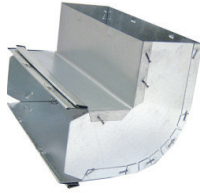

WALL STACKS

JOVAL WALL STACK

STYLE 'A' 90 DEGREE

STYLE 'B' 90 DEGREE

STYLE 'A' 45 DEGREE

STYLE 'B' 45 DEGREE

JOVAL STACK BOOT

PART#	DESCRIPTION	PER PACK
A0801	08"X3 1/4" X12"	1
A0802	10"X3 1/4"X12"	1
A0803	12"X3 1/4"X12"	1
A0804	14"X3 1/4"X12"	1
A0811	08"X3 1/4"X24"	1
A0812	10"X3 1/4"X24"	1
A0813	12"X3 1/4"X24"	1
A0814	14"X3 1/4"X24"	1
A0821	08"X3 1/4"X60"	1
A0822	10"X3 1/4"X60"	1
A0823	12"X3 1/4"X60"	1
A0824	14"X3 1/4 "X60"	1
A0831	8"X3 1/4" X 36"	1
A0832	10"X3 1/4" X 36"	1
A0833	12"X 3 1/4" X 36"	1
A0834	14"X 3 1/4" X 36"	1
A0844	14"X 3 1/4" X 48"	1
A084A	ELBOW- 45 DEG. STYLE A	1
A084B	ELBOW-45 DEG. STYLE B	1
A089A	ELBOW- 90 DEG. STYLE A	1
A089B	ELBOW- 90 DEG. STYLE B	1
A0802EC	END CAP- 10"X 3 1/4"	1
A0804EC	END CAP-14"X 3 1/4"	1

STACK BOOTS

STACK BOOTS 3000 SERIES (w/offset)

PART#	DESCRIPTION	PER PACK
A3002	10"X3 1/4"X06"	1
A3007	10"X3 1/4"X07"	1
A3008	10"X3 1/4"X08"	1

STACK BOOTS 3100 SERIES (center taper)

PART#	DESCRIPTION	PER PACK
A3101	8" X 3 1/4" X05"	1
A3102	10"X3 1/4"X06"	12
A3103	12"X3 1/4"X06"	1
A3104	12"X3 1/4"X07"	1
A3105	12"X3 1/4"X08"	1
A3106	14"X3 1/4"X08"	1
A3107	10"X3 1/4"X07"	24