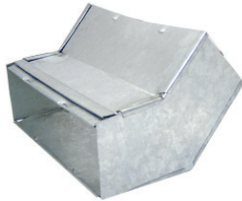

WALL STACKS

JOVAL WALL STACK

STYLE 'A' 90 DEGREE

STYLE 'B' 90 DEGREE

STYLE 'A' 45 DEGREE

STYLE 'B' 45 DEGREE

JOVAL STACK BOOT

PART#	DESCRIPTION	PER PACK
A0801	08"X3 1/4" X12"	1
A0802	10"X3 1/4"X12"	1
A0803	12"X3 1/4"X12"	1
A0804	14"X3 1/4"X12"	1
A0811	08"X3 1/4"X24"	1
A0812	10"X3 1/4"X24"	1
A0813	12"X3 1/4"X24"	1
A0814	14"X3 1/4"X24"	1
A0821	08"X3 1/4"X60"	1
A0822	10"X3 1/4"X60"	1
A0823	12"X3 1/4"X60"	1
A0824	14"X3 1/4 "X60"	1
A0831	8"X3 1/4" X 36"	1
A0832	10"X3 1/4" X 36"	1
A0833	12"X 3 1/4" X 36"	1
A0834	14"X 3 1/4" X 36"	1
A0844	14"X 3 1/4" X 48"	1
A084A	ELBOW- 45 DEG. STYLE A	1
A084B	ELBOW-45 DEG. STYLE B	1
A089A	ELBOW- 90 DEG. STYLE A	1
A089B	ELBOW- 90 DEG. STYLE B	1
A0802EC	END CAP- 10"X 3 1/4"	1
A0804EC	END CAP-14"X 3 1/4"	1

STACK BOOTS

STACK BOOTS 3000 SERIES (w/offset)

PART#	DESCRIPTION	PER PACK
A3002	10"X3 1/4"X06"	1
A3007	10"X3 1/4"X07"	1
A3008	10"X3 1/4"X08"	1

STACK BOOTS 3100 SERIES (center taper)

PART#	DESCRIPTION	PER PACK
A3101	8" X 3 1/4" X05"	1
A3102	10"X3 1/4"X06"	12
A3103	12"X3 1/4"X06"	1
A3104	12"X3 1/4"X07"	1
A3105	12"X3 1/4"X08"	1
A3106	14"X3 1/4"X08"	1
A3107	10"X3 1/4"X07"	24