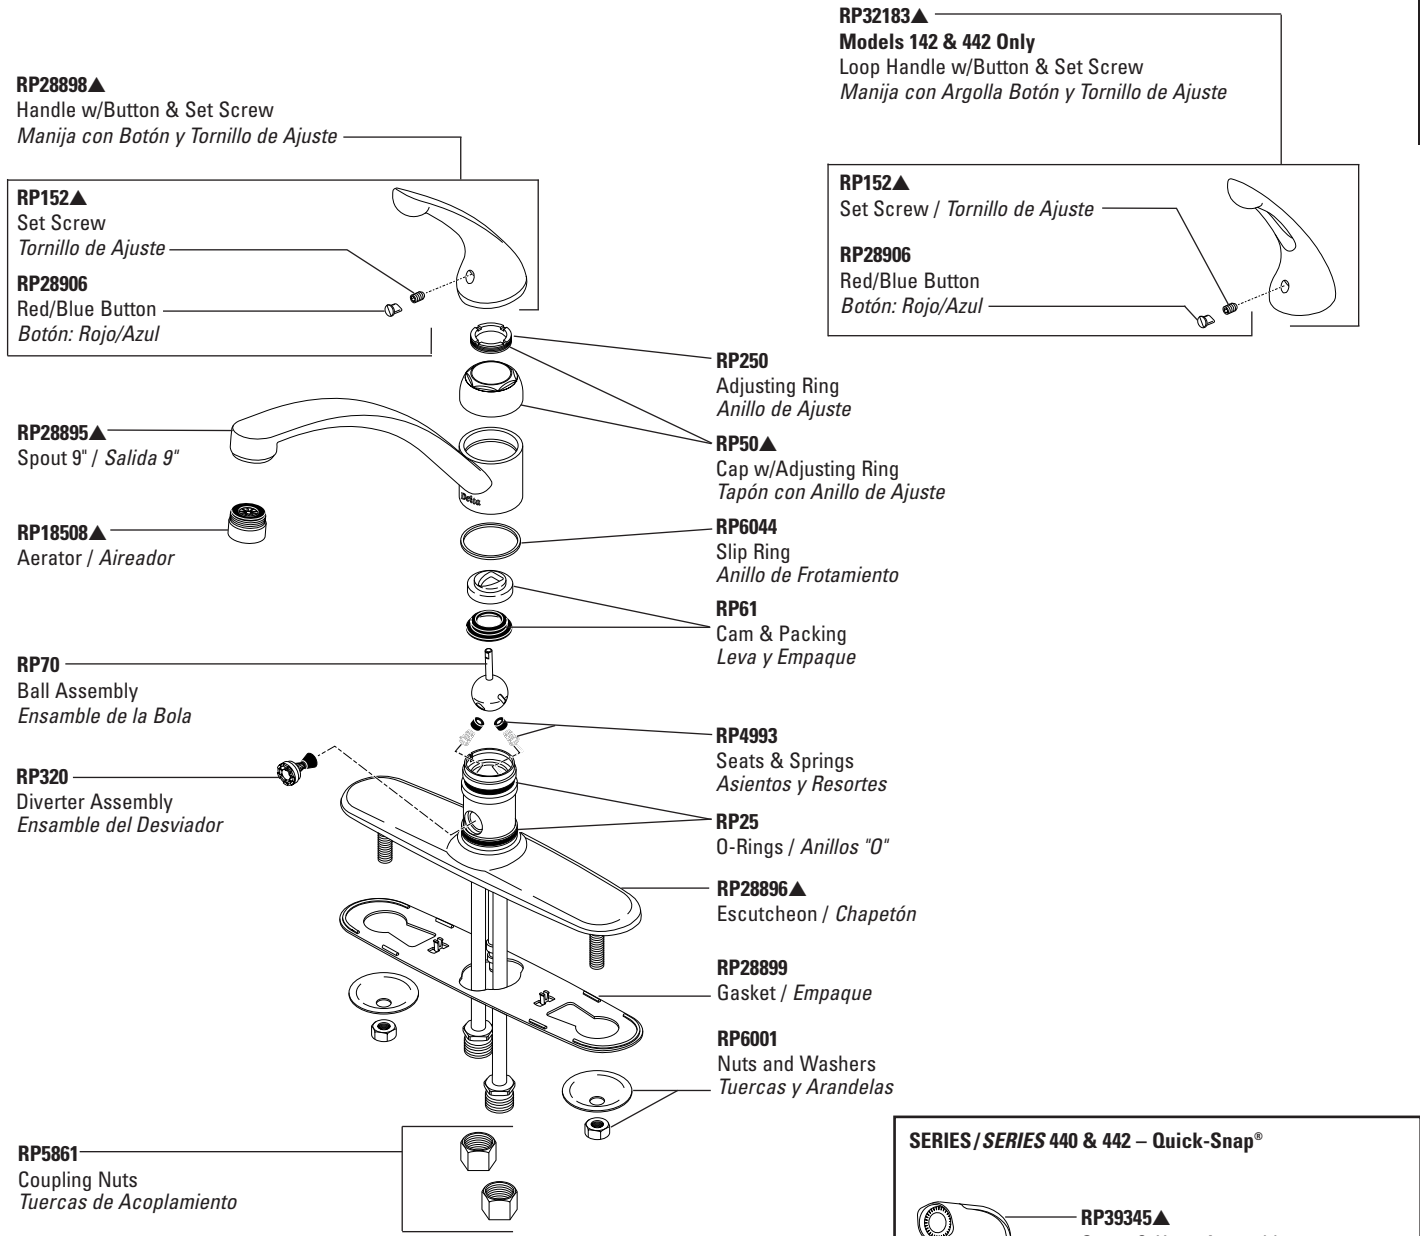

Single Handle Kitchen Faucets

Manija de Palanca para Fregaderos

Signature® Series Models/Modelos 140, 142*, 440 & 442* Series

SERIES / SERIES 440 & 442 – Quick-Snap®

RP39345▲
Spray & Hose Assembly
Ensamble de la Manguera y Rociador

RP6015▲
Support Assembly
Ensamble del Soporte

For non Quick-Snap® faucet models manufactured BEFORE September 2002, see page 34 for Vegetable Sprayers.
Para ver los modelos de llaves de agua sin Quick-Snap® fabricados ANTES de Septiembre 2002, vea la página 34 de Rociadores para Vegetales.

Thick tile mounting kit available as RP30393 allows installation up to 2 1/2" decks.
Las herramientas para la instalación en losas gruesas en el equipo RP30393 permiten la instalación en bordes hasta 2 1/2".

▲Specify finish / Especifique el Acabado
*Discontinued model—some components may not be available / Modelo discontinuado—algunos componentes pueden no estar disponibles.