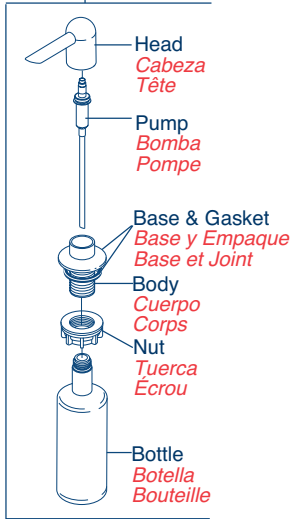

SINGLE HANDLE WATERFALL KITCHEN FAUCET

Model P188900LF-SD

KITCHEN

RP44479▲
 Dispenser Assembly (complete)
Ensamble del Surtidor (completo)
Distributeur (complet)

RP47821
 Bushings & O-Rings
Casquillo y Anillos "O"
Douilles et joints toriques

RP54807
 Spray, Hose Assembly & Spray Support
Ensamble de la Rociador, Manguera y Soporte
Douchette, Tuyau Souple et Support

RP64367
 Hose Assembly
Ensamble de la Manguera
Tuyau Souple

Adjusting Ring
Anillo de Ajuste
Anneau de Réglage

Cam and Packing
Leva y Empaque
Jeu de cames

Ball Assembly
Ensamble de la Bola
Rotule

Seats & Springs
Asientos y Resortes
Sièges et Ressorts

RP42986▲
 Handle w/Set Screw and Button
Perilla con Tornillo de Ajuste y Botón
Manette avec Vis et Bouton