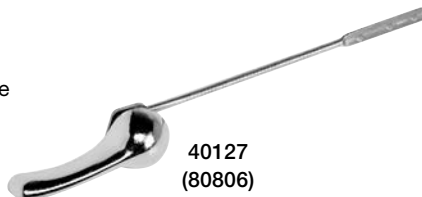

## UNIVERSAL TANK LEVERS

### UNIVERSAL TOILET HANDLE

- Microban® Antimicrobial Protection inhibits the growth of Bacteria, Mold & Mildew
- Universal Arm fits most front, side & angle mounted toilet handles
- 8" Arm

Stk. No.	Description	Material	
		Handle	Arm
10005	Microban Toilet Handle <i>White</i>	<i>Plastic</i>	<i>Plastic</i>
10031	Microban Toilet Handle <i>Chrome</i>	<i>Plastic</i>	<i>Metal</i>
10023	Microban Toilet Handle <i>White</i>	<i>Plastic</i>	<i>Plastic</i>
10028	Microban Toilet Handle <i>Chrome</i>	<i>Plastic</i>	<i>Metal</i>
10033	Microban Toilet Handle <i>Chrome</i>	<i>Metal</i>	<i>Metal</i>

### METAL TANK LEVERS

- Fits Most Toilets
- Single Action
  - Metal Arm & Spud
  - Chrome Plated Handle

40127  
(80806)

Bagged Stk. No.	Carded Stk. No.	Description
40127Q*	80806	8" Arm <i>Chrome</i>
—	88010	8" Arm <i>Polished Brass</i>
—	88011	8" Arm <i>Antique Brass</i>

### METAL TANK LEVER

- Fits Most Toilets
- 8" Arm
  - Metal Arm & Spud
  - Chrome Plated Handle

Carded Stk. No.	Description
88366	8" Arm