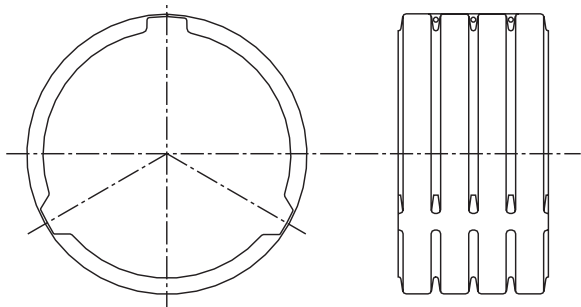

ADS Split N-12® Couplers

NOTE: # of cable ties must
match # of holes on coupler

ADS Couplers

N-12 Annular

Part #	Size	
0665AA	6"	
1265AA	12"	
(used for 12" SW only in some regions)		
1266AA	12"	Premium coupling
1565AA	15"	
1566AA	15"	Premium coupling
1865AA	18"	
1866AA	18"	Premium coupling
2465AA	24"	
2466AA	24"	Premium coupling
2411AA	24"	Drossbach
2412AA	24"	Dros. Premium coupling
3065AA	30"	
3066AA	30"	Premium coupling
3661AA	36"	
3662AA	36"	Premium coupling
4265AA	42"	
4266AA	42"	Premium coupling
4865AA	48"	
4866AA	48"	Premium coupling
6065AA	60"	
6066AA	60"	Premium coupling

N-12 EXTERNAL SNAP COUPLING

Part #	Size
0613AA	6"
0813AA	8"
1013AA	10"
1214AA	12"
1514AA	15"
1814AA	18"
2414AA	24"

N-12 BELL/BELL COUPLER "ST" **

Part #	Size
1213AN65	12"
1513AN65	15"
1813AN65	18"
2413AN65	24"
3013AN65	30"
3613AN65	36"
4213AN65	42"
4813AN85	48"
6013AN85	60"

N-12 BELL/BELL COUPLER "WT" **

Part #	Size
1213AN65	12"
1513AN65	15"
1813AN65	18"
2413AN65	24"
3013AN65	30"
3613AN65	36"
4813AN65	48"
6013AN65	60"

SPLIT COUPLER S/W

Part #	Size
0311AA	3"
0411AA	4"
0511AA	5"
0611AA	6"
0811AA	8"
1011AA	10"