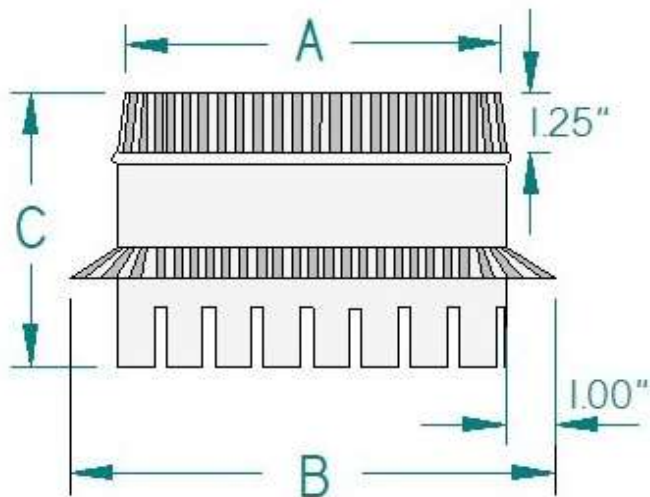

Joval
 MFG. CO., INC.
 Ph. 504-835-7247
 Fax 504-835-6586
 www.joval.com

DUCT BOARD COLLARS

A3800 SERIES

PART #	DIA.	GA.	A	B	C
A3804	4"	30	3.75"	6"	6"
A3805	5"	30	4.75"	7"	6"
A3806	6"	30	5.75"	8"	6"
A3807	7"	30	6.75"	9"	6"
A3808	8"	30	7.75"	10"	6"
A3809	9"	30	8.75"	11"	6"
A3810	10"	30	9.75"	12"	6"
A3812	12"	30	11.75"	14"	6"
A3814	14"	30	13.75"	16"	6"
A3816	16"	30	15.75"	18"	6"
A3818	18"	30	17.75"	20"	6"
A3820	20"	30	19.75"	22"	6"

NOTES:

For R8 Insulation

SIDE VIEW

TOP VIEW