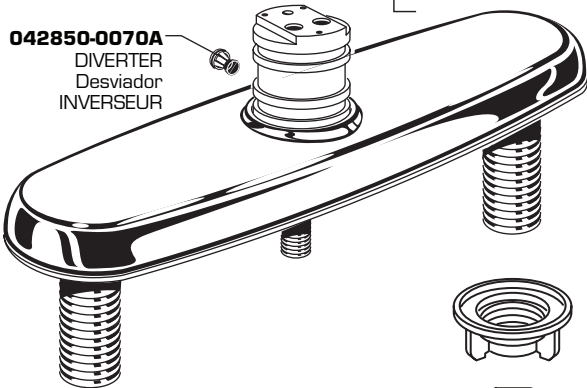

M923300-0070A
CAP RETAINER
Porta Cubierta
BAGUE de RETENUE

M901060-YYY0A
SPOUT
Salida
BEC

M922881-YYY0A
AERATOR, 1.5gpm/5.7L/min.
Aireador
AÉRATEUR

066070-YYY0A
AERATOR, 2.2gpm/8.3L/min.
Aireador
AÉRATEUR

M964324-0070A
SEALS (after 10/2012)
Sellos (después 10/2012)
ANNEAUX D'ÉTANCHÉITÉ
(après 10/2012)

M960994-0070A
SEALS (before 10/2012)
Sellos (antes 10/2012)
ANNEAUX D'ÉTANCHÉITÉ
(AUPARAVANT 10/2012)

042850-0070A
DIVERter
Desviador
INVERSEUR

065800-0070A
ATTACHMENT NUT
Tuerca de Fijacion
ÉCROU DE FIXATION

024220-0070A
SUPPLY NUT
Tuerca de Alimentacion
ÉCROU DE L'ALIMENTATION

M953670-0170A
HANDSPRAY & HOSE
Regadera Manual &
Manguera
DOUCHETTE
ET BOYAU