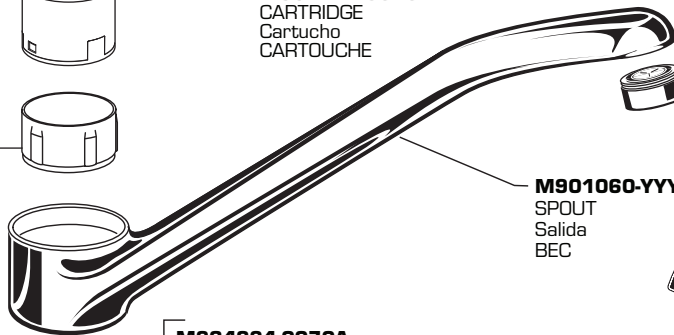

030746-0070A
HANDLE SCREW KIT
Juego de Tornillo
JEU DE VIS DE LA POIGNÉE

M907300-YYY0A
CAP
Cubierta
CAPUCHON

M918506-0070A
CARTRIDGE SCREWS
Tornillos de Cartucho
VIS DE LA CARTOUCHE

M951471-0070A
CARTRIDGE
Cartucho
CARTOUCHE

M923300-0070A
CAP RETAINER
Porta Cubierta
BAGUE de RETENUE

M901060-YYY0A
SPOUT
Salida
BEC

M922881-YYY0A
AERATOR, 1.5gpm/5.7L/min.
Aireador
AÉRATEUR

066070-YYY0A
AERATOR, 2.2gpm/8.3L/min.
Aireador
AÉRATEUR

065800-0070A
ATTACHMENT NUT
Tuerca de Fijacion
ÉCROU DE FIXATION

024220-0070A
SUPPLY NUT
Tuerca de Alimentacion
ÉCROU DE L'ALIMENTATION

M953670-0170A
HANDSPRAY & HOSE
Regadera Manual &
Manguera
DOUCHETTE
ET BOYAU