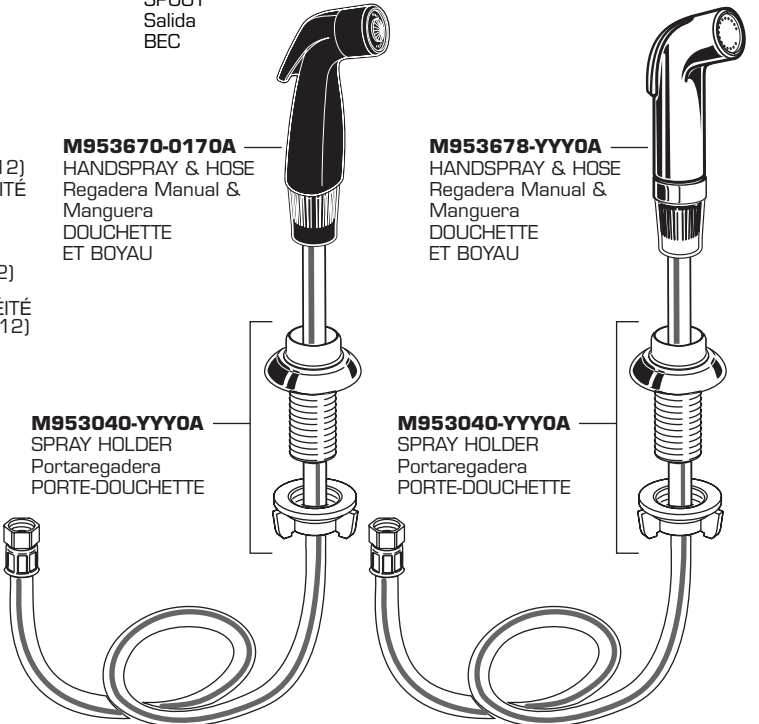

M964324-0070A
SEALS (after 10/2012)
Sellos (después 10/2012)
ANNEAUX D'ÉTANCHÉITÉ
(après 10/2012)

M960994-0070A
SEALS (before 10/2012)
Sellos (antes 10/2012)
ANNEAUX D'ÉTANCHÉITÉ
(AUPARAVANT 10/2012)

042850-0070A
DIVERter
Desviador
INVERSEUR

065800-0070A
ATTACHMENT NUT
Tuerca de Fijacion
ÉCROU DE FIXATION

024220-0070A
SUPPLY NUT
Tuerca de Alimentacion
ÉCROU DE L'ALIMENTATION

M953670-0170A
HANDSPRAY & HOSE
Regadera Manual &
Manguera
DOUCHETTE
ET BOYAU

M953678-YYY0A
HANDSPRAY & HOSE
Regadera Manual &
Manguera
DOUCHETTE
ET BOYAU

M953040-YYY0A
SPRAY HOLDER
Portaregadera
PORTE-DOUCHETTE

M953040-YYY0A
SPRAY HOLDER
Portaregadera
PORTE-DOUCHETTE

Replace the "YYY" with appropriate finish code
Reemplace las letras "YYY" por el código de acabado
Remplacer le "YYY" par le code de finition approprié