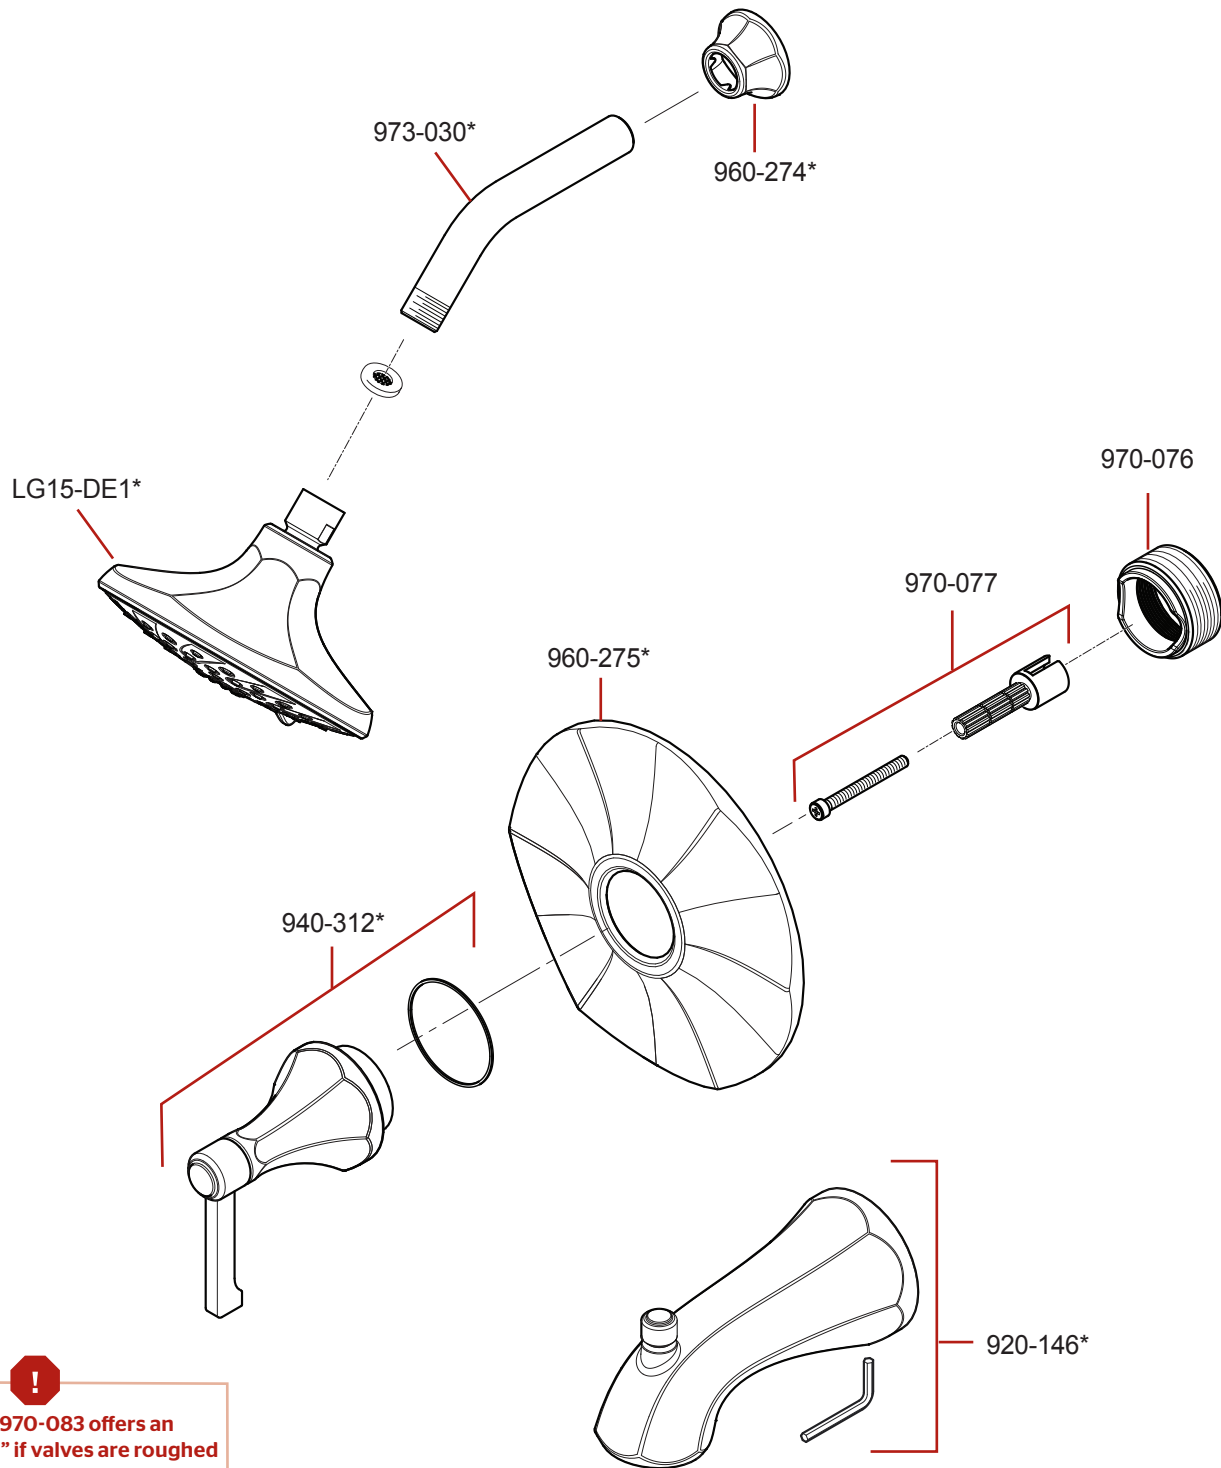

R89-1DE/ LG89-XDE • Parts Explosion • Despiece de piezas • Vue éclatée des pièces

Extension Kit 970-083 offers an additional 7/8" if valves are roughed in too deep.

Kit de Extensión de 970-083 ofrece un adicional de 7/8" si la válvula se desbastada demasiado dentro al pared.

970-083 kit d'extension fournit un supplément de 7/8" si la vanne est coupée trop loin dans le mur.

	English	Español	Français
*	Replace * with Finish Letter	Sustitue * con la letra de acabado	Remplace * avec la lettre de finition
A	Polished Chrome	Cromo Pulido	Chrome Poli
D	PVD Polished Nickel	PVD Niquel Pulido	PVD Nickel Poli
J	PVD Brushed Nickel	PVD Niquel Cepillado	PVD Nickel Brosse
Y	Tuscan Bronze	Bronze Toscano	Bronze Le Toscan