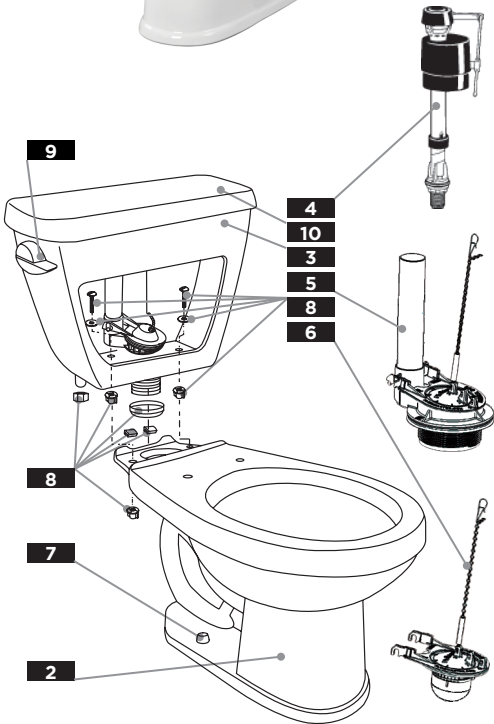

10" rough-in / plomberie brute de 10 po / Enfoscado de 10"

1	2	3	4	5	6	7	8	9	10
COMBINATION <i>Combinaison</i> <i>Combinación</i>	BOWL <i>Cuvette</i> <i>Taza</i>	TANK <i>Reservoir</i> <i>Tanque</i>	FILL VALVE <i>Robinet de remplissage</i> <i>Válvula de llenado</i>	FLUSH VALVE <i>Robinet de chasse à clapet réglable</i> <i>Válvula de descarga del agua con tapón temporizado</i>	FLAPPER <i>L'étanchéité du clapet</i> <i>Asamlea de flotador</i>	PLASTIC BOLT CAPS <i>Chapeau de boulons en plastique</i> <i>Casquete plástico para tornillo</i>	TANK TO BOWL ASSEMBLY KIT <i>Trousse de montage de réservoir sur la cuvette</i> <i>Kit para instalación de depósito en taza</i>	TANK LEVER <i>Matériel du réservoir</i> <i>Palanca del tanque</i>	TANK COVER <i>Couvercle du réservoir</i> <i>Tapa del tanque</i>
WS-21-800†	AV-21-852†	WS-28-895†	99-300	99-853	99-012	99-287†	99-856*	99-659-WH†	TC-28-895†
WS-21-810†	AV-21-862†								
WS-21-817†	AV-21-828†								

12" rough-in / plomberie brute de 12 po / Enfoscado de 12"

WS-21-802†	AV-21-852†	WS-28-890†	99-300	99-853	99-012	99-287†	99-856*	99-685-WH†	TC-28-890†
WS-21-812†	AV-21-862†								
WS-21-818†	AV-21-828†	WS-28-890-97†						99-685-WH-RH†	
Right Hand Tank Option <i>Réservoir avec levier à droit</i> <i>Tanque con palanca derecha</i>									
Insulated Tank Option <i>Réservoir isolé</i> <i>Tanque está aislado</i>		WS-28-892†		99-852				99-685-WH†	TC-28-892†

Replacement parts, call: / Les pièces de rechange, appelez: / Partes de reemplazo, llame: **1-888-648-6466**

www.gerberonline.com
www.gerberonline.ca

*Tank Assembly Kit Includes: Gasket, channel pads, (2) Bolts with two washers and (4) wingnuts, a coupling nut and a cone washer. / *Kit Assemblée réservoir comprend: Joint, tampons de canal, (2) boulons avec deux rondelles et (4) wingnuts, un écrou et une rondelle de cône. / *Kit para instalación del Tanque Incluye: empaque, almoadillas, (2) tornillos y arandelas (4) tuercas de mariposa, una tuerca de acoplamiento y una arandela cónica.