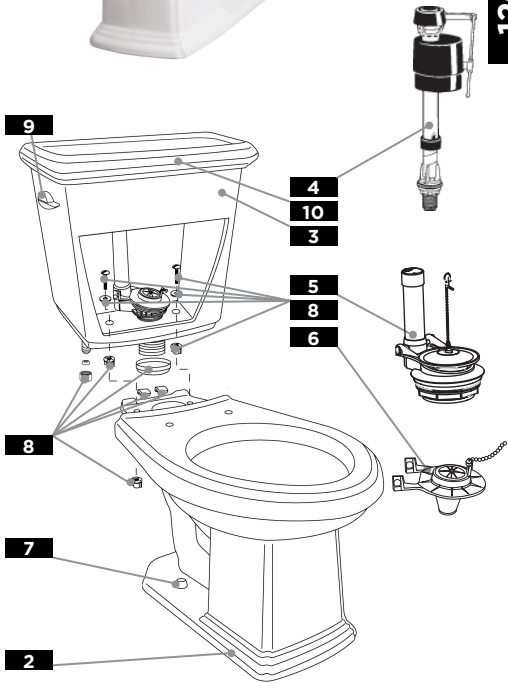

### TWO-PIECE GRAVITY TOILETS LOGAN SQUARE™ SUITE (1.28GPF/4.8LPF)

#### 10" rough-in / plomberie brute de 10 po / Enfoscado de 10"

1	2	3	4	5	6	7	8	9	10
<b>COMBINATION</b> <i>Combinaison</i> <i>Combinación</i>	<b>BOWL</b> <i>Cuvette</i> <i>Taza</i>	<b>TANK</b> <i>Reservoir</i> <i>Tanque</i>	<b>FILL VALVE</b> <i>Robinet de remplissage</i> <i>Válvula de llenado</i>	<b>FLUSH VALVE</b> <i>Robinet de chasse à clapet réglable</i> <i>Válvula de descarga del agua con tapón temporizado</i>	<b>FLAPPER</b> <i>L'étanchéité du clapet</i> <i>Asambea de flotador</i>	<b>PLASTIC BOLT CAPS</b> <i>Chapeau de boulons en plastique</i> <i>Casquete plástico para tornillo</i>	<b>TANK TO BOWL ASSEMBLY KIT</b> <i>Trousse de montage de réservoir sur la cuvette</i> <i>Kit para instalación de depósito en taza</i>	<b>TANK LEVER</b> <i>Matériel du réservoir</i> <i>Palanca del tanque</i>	<b>TANK COVER</b> <i>Couvercle du réservoir</i> <i>Tapa del tanque</i>
HE-20-017† HE-20-019†	HE-21-532† HE-21-538†	HE-28-535†	99-300	99-004	99-788	99-287†	99-660*	99-659-WH†	TC-HE-530†

#### 12" rough-in / plomberie brute de 12 po / Enfoscado de 12"

HE-20-016† HE-20-018†	HE-21-532† HE-21-538†	HE-28-530†	99-300	99-003	99-788	99-287†	99-660*	99-659-WH†	TC-HE-530†
--------------------------	--------------------------	------------	--------	--------	--------	---------	---------	------------	------------

Replacement parts, call: / Les pièces de rechange, appelez: / Partes de reemplazo, llame: **1-888-648-6466**

**\*Tank Assembly Kit Includes:** Gasket, channel pads, (2) Bolts with two washers and (4) wingnuts, a coupling nut and a cone washer. / **\*Kit Assemblée réservoir comprend:** Joint, tampons de canal, (2) boulons avec deux rondelles et (4) wingnuts, un écrou et une rondelle de cône. / **\*Kit para instalación del Tanque Incluye:** empaque, almoadillas, (2) tornillos y arandelas (4) tuercas de mariposa, una tuerca de acoplamiento y una arandela cónica.