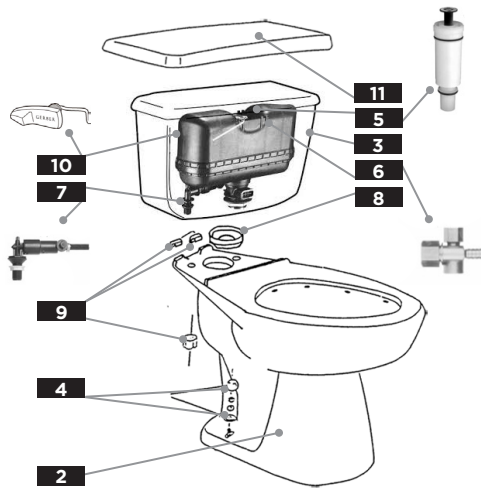

**HE-21-300 SERIES**  
**ULTRA FLUSH™** (1.28GPF/4.8 LPF)

Illustrated Parts List / Liste de pièces illustrée / Lista ilustrada de partes

SLOAN  
**FLUSHMATE™**

10" rough-in / plomberie brute de 10 po / Enfoscado de 10"

1	2	3	4	5	6	7	8	9	10	11
<b>COMBINATION</b> <i>Combinaison</i> <i>Combinación</i>	<b>BOWL</b> <i>Cuvette</i> <i>Taza</i>	<b>TANK</b> <i>Reservoir</i> <i>Tanque</i>	<b>PLASTIC BOLT CAPS</b> <i>Chapeau de boulons en plastique</i> <i>Casquete plástico para tornillo</i>	<b>CAR-TRIDGE ASSEMBLY</b> <i>L'ensemble de car-touche</i> <i>de car-tucho</i>	<b>UPPER SUPPLY</b> <i>Alimentation supérieure</i> <i>Alta Suministro</i>	<b>LOWER SUPPLY</b> <i>Alimentation inférieure</i> <i>Bajo Suministro</i>	<b>TANK TO BOWL GASKET</b> <i>Réservoir à joint d'étanchéité de la cuve</i> <i>tanque para junta del contenedor</i>	<b>TANK TO BOWL ASSEMBLY KIT</b> <i>Trousse de montage de réservoir sur la cuvette</i> <i>Kit para instalación de depósito en taza</i>	<b>TANK LEVER</b> <i>Matériel du réservoir</i> <i>Palanca del tanque</i>	<b>TANK COVER</b> <i>Couvercle du réservoir</i> <i>Tapa del tanque</i>
HE-21-300†	HE-21-342†	HE-28-385†	99-287	99-403	99-408	99-409	99-591	99-539*	99-571-KT	TC-HE-380†
HE-21-311†	HE-21-372†									
HE-21-317†	HE-21-377†									
<b>Right Hand Tank Option</b> <i>Réservoir avec levier à droit</i> <i>Tanque con palanca derecha</i>		HE-28-385-97†								