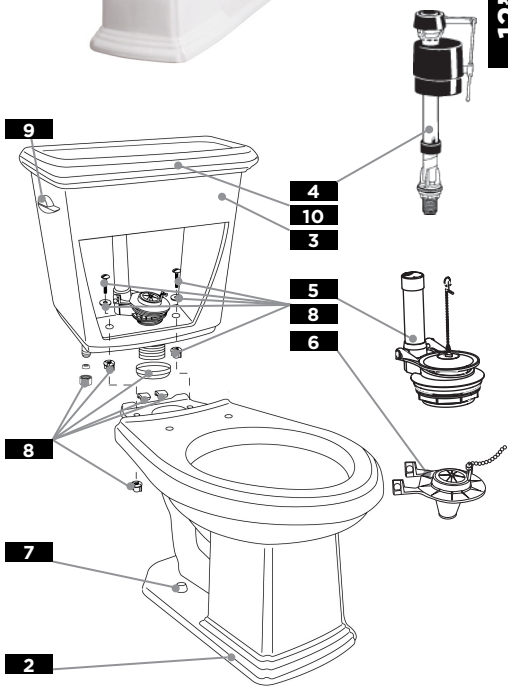

Illustrated Parts List / Liste de pièces illustrée / Lista ilustrada de partes

TWO-PIECE GRAVITY TOILETS LOGAN SQUARE™ SUITE (1.28GPF/4.8LPF)

10" rough-in / plomberie brute de 10 po / Enfoscado de 10"

1	2	3	4	5	6	7	8	9	10
COMBINATION <i>Combinaison</i> <i>Combinación</i>	BOWL <i>Cuvette</i> <i>Taza</i>	TANK <i>Reservoir</i> <i>Tanque</i>	FILL VALVE <i>Robinet de remplissage</i> <i>Válvula de llenado</i>	FLUSH VALVE <i>Robinet de chasse à clapet réglable</i> <i>Válvula de descarga del agua con tapón temporizado</i>	FLAPPER <i>L'étanchéité du clapet</i> <i>Asambea de flotador</i>	PLASTIC BOLT CAPS <i>Chapeau de boulons en plastique</i> <i>Casquete plástico para tornillo</i>	TANK TO BOWL ASSEMBLY KIT <i>Trousse de montage de réservoir sur la cuvette</i> <i>Kit para instalación de depósito en taza</i>	TANK LEVER <i>Matériel du réservoir</i> <i>Palanca del tanque</i>	TANK COVER <i>Couvercle du réservoir</i> <i>Tapa del tanque</i>
HE-20-017† HE-20-019†	HE-21-532† HE-21-538†	HE-28-535†	99-300	99-004	99-788	99-287†	99-660*	99-659-WH†	TC-HE-530†

12" rough-in / plomberie brute de 12 po / Enfoscado de 12"

HE-20-016† HE-20-018†	HE-21-532† HE-21-538†	HE-28-530†	99-300	99-003	99-788	99-287†	99-660*	99-659-WH†	TC-HE-530†
--------------------------	--------------------------	------------	--------	--------	--------	---------	---------	------------	------------

Replacement parts, call: / Les pièces de rechange, appelez: / Partes de reemplazo, llame: **1-888-648-6466**

***Tank Assembly Kit Includes:** Gasket, channel pads, (2) Bolts with two washers and (4) wingnuts, a coupling nut and a cone washer. / ***Kit Assemblée réservoir comprend:** Joint, tampons de canal, (2) boulons avec deux rondelles et (4) wingnuts, un écrou et une rondelle de cône. / ***Kit para instalación del Tanque Incluye:** empaque, almoadillas, (2) tornillos y arandelas (4) tuercas de mariposa, una tuerca de acoplamiento y una arandela cónica.