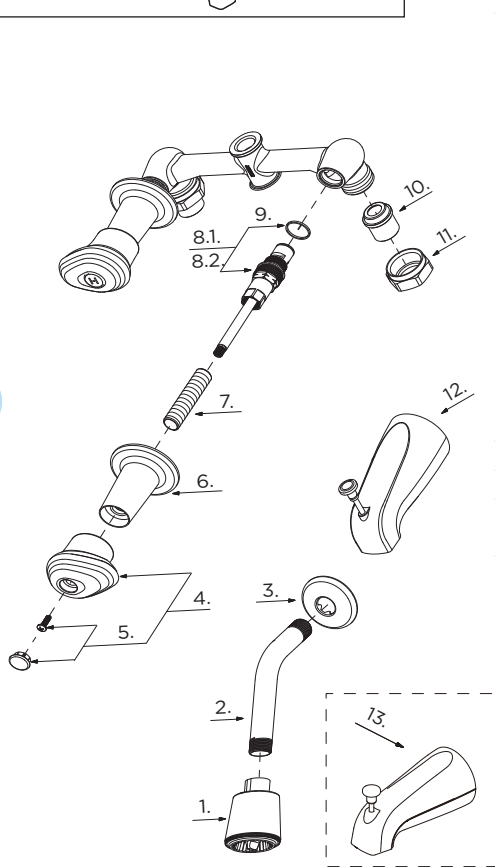

58-400 (0058400) Series

Gerber Hardwater®

Two Handle Tub/Shower Fitting

Raccord pour bain/douche à deux manettes

Grifo (con válvula) de dos manijas para bañera/ducha

Illustrated Parts List / Liste de pièces illustrée / Lista ilustrada de partes

Model #	Description	Description	Descripción
58-400	Tub/Shower Fitting -	Raccord pour	Grifo para
58-400-82	Chrome	bain/douche - Chrome	bañera/ducha - Cromo

Part Name	Nom de la pièce	Nombre de Parte	Part # # de pièce # de Parte
-----------	-----------------	-----------------	------------------------------------

1°	Shower Head	Pomme de douche	Cabeza de ducha	0049199
2°	Shower Arm	Bras de douche	Brazo de ducha	0092012
3°	Shower Arm Flange	Bride de bras de douche	Brida del brazo de la ducha	0092021
4°	Handle Assembly	Assemblage de manette	Ensamblaje de manija	0097940
5°	Handle Cap	Capuchon de la manette	Tapón	0097052
6°	Escutcheon	Écusson	Escudo	0090268
7	Screw Bolt	Boulon à vis	Perno aterrajado	0090067
8.1	Ceramic Disc Cartridge - Cold	Cartouche à disque en céramique - froid	Cartucho de disco cerámico - frío	0098709
8.2	Ceramic Disc Cartridge - Hot	Cartouche à disque en céramique- chaud	Cartucho de disco cerámico - caliente	0098705
9	Washer	Rondelle	Arandela	0090940
10	Adapters (2 Pcs)	Adaptateur (2 pcs)	Adaptador (2)	0097820
11	Coupling Nut	Écrou de raccord	Tuerca de unión	0096690
12°	Spout Assembly (IPS)	Assemblage du bec (IPS)	Ensamblaje de vertedor (IPS)	0092573
13°	Spout Assembly (Slip / IPS)	Assemblage du bec (Glisser / IPS)	Ensamblaje de vertedor (Deslizar / IPS)	0098241