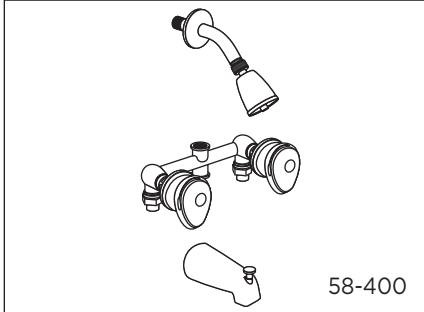

58-400 (0058400) Series

Gerber Hardwater®

Two Handle Tub/Shower Fitting

Raccord pour bain/douche à deux manettes

Grifo (con válvula) de dos manijas para bañera/ducha

Illustrated Parts List / Liste de pièces illustrée / Lista ilustrada de partes

Model #	Description	Description	Descripción
58-400	Tub/Shower Fitting -	Raccord pour	Grifo para
58-400-82	Chrome	bain/douche - Chrome	bañera/ducha - Cromo

Part Name	Nom de la pièce	Nombre de Parte	Part # # de pièce # de Parte
-----------	-----------------	-----------------	------------------------------------

1°	Shower Head	Pomme de douche	Cabeza de ducha	0049199
2°	Shower Arm	Bras de douche	Brazo de ducha	0092012
3°	Shower Arm Flange	Bride de bras de douche	Brida del brazo de la ducha	0092021
4°	Handle Assembly	Assemblage de manette	Ensamblaje de manija	0097940
5°	Handle Cap	Capuchon de la manette	Tapón	0097052
6°	Escutcheon	Écusson	Escudo	0090268
7	Screw Bolt	Boulon à vis	Perno aterrajado	0090067
8.1	Ceramic Disc Cartridge - Cold	Cartouche à disque en céramique - froid	Cartucho de disco cerámico - frío	0098709
8.2	Ceramic Disc Cartridge - Hot	Cartouche à disque en céramique- chaud	Cartucho de disco cerámico - caliente	0098705
9	Washer	Rondelle	Arandela	0090940
10	Adapters (2 Pcs)	Adaptateur (2 pcs)	Adaptador (2)	0097820
11	Coupling Nut	Écrou de raccord	Tuerca de unión	0096690
12°	Spout Assembly (IPS)	Assemblage du bec (IPS)	Ensamblaje de vertedor (IPS)	0092573
13°	Spout Assembly (Slip / IPS)	Assemblage du bec (Glisser / IPS)	Ensamblaje de vertedor (Deslizar / IPS)	0098241