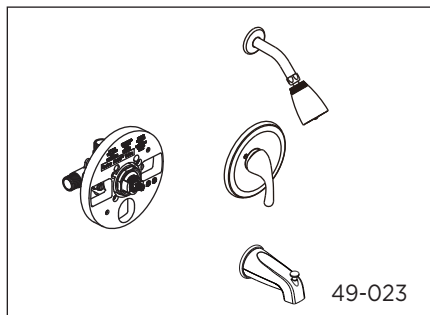

GERBER

49-022 (0049022) Series Maxwell® SE

Single Handle Tub / Shower Trim with GS-315 Plus™ Valve

Ensemble de garniture pour robinet de bain / douche à une manette avec valve Plus^{MC} GS-315

Conjunto ornamental de una manija para bañera / ducha con válvula Plus^{TM} GS-315

Illustrated Parts List / Liste de pièces illustrée / Lista ilustrada de partes

Model #	Description	Description	Descripción
49-022	Shower Trim with GS-315 PLUS™ Valve	Garniture de douche avec valve Plus^{MC} GS-315	Grifo para ducha con válvula Plus^{TM} GS-315
49-023	Tub / Shower Trim with GS-315 PLUS™ Valve	Ensemble de garniture pour robinet de bain / douche avec valve Plus^{MC} GS-315	Conjunto ornamental para bañera / ducha con válvula Plus^{TM} GS-315

Part Name	Nom de la pièce	Nombre de Parte	Part # # de pièce # de Parte
1°. Metal Handle Assembly	Assemblage de manette en métal	Ensamblaje de manija metálicas	0098051
2. Handle Insert & Wrench	Pièce rapportée pour manettes et clé	Tapa de manijas y llave	GA603538
3°. Escutcheon Assembly	Assemblage d'applique	Ensamblaje del Escudo	GA667109
4. Screw	Vis	Tornillo	A075043
5. Thin Wall Installation Kit	Nécessaire d'installation sur mur mince	Juego de materiales para instalación en pared delgada	A603493
6. Thin Wall Kit Screw	Vis du nécessaire d'installation sur mur mince	Tornillo del conjunto para pared delgada	A008664
7. Screw	Vis	Tornillo	A008241
8. Plaster Guard	Protège-plâtre	Placa para pared	A127211
9°. Handle Extensions	Rallonges de manette	Extensiones de la manija	0097392
10°. Trim Cap	Capuchon de garniture	Tapa ornamental	GA103310
11. Washerless cartridge	Cartouche sans rondelle	Cartucho sin arandela	GA507978
12. Compression	Compression	Compresión	A603120
13°. Shower Head	Pomme de douche	Cabeza de ducha	GA1210202
14°. Shower Arm	Bras de douche	Brazo de ducha	0092012
15°. Shower Flange	Colle de douche	Brida de ducha	0092021
16°. Spout Assembly	Assemblage du bec	Ensamblaje de vertedor	0085191
17. Hex Wrench	Clé hexagonale	Llave hexagonal	0095989
18°. Spout Flange	Colle de bec	Brida de vertedor	0093275
19°. Spout	Bec	Vertedor	0098241