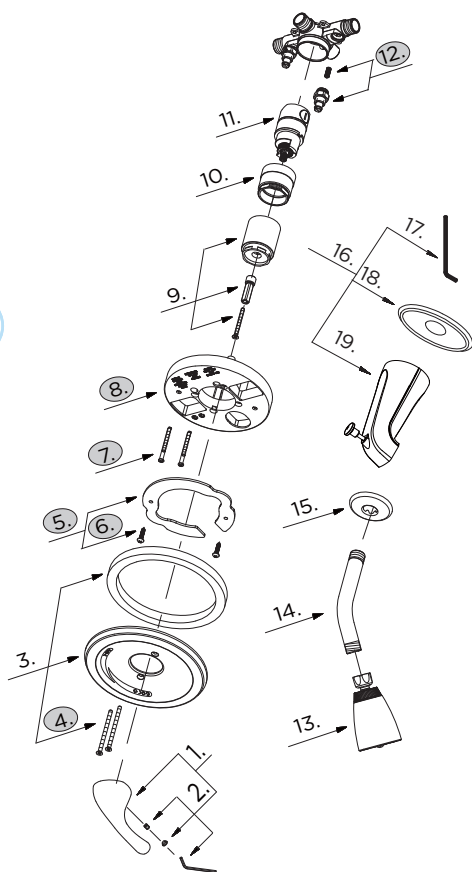

GERBER

49-022 (0049022) Series Maxwell® SE

Single Handle Tub / Shower Trim with GS-315 Plus™ Valve

Ensemble de garniture pour robinet de bain / douche à une manette avec valve Plus^{MC} GS-315

Conjunto ornamental de una manija para bañera / ducha con válvula PlusTM GS-315

Part Name	Nom de la pièce	Nombre de Parte	Part # # de pièce # de Parte
1°. Metal Handle Assembly	Assemblage de manette en métal	Ensamblaje de manija metálicas	0098051
2. Handle Insert & Wrench	Pièce rapportée pour manettes et clé	Tapa de manijas y llave	GA603538
3°. Escutcheon Assembly	Assemblage d'applique	Ensamblaje del Escudo	GA667109
4. Screw	Vis	Tornillo	A075043
5. Thin Wall Installation Kit	Nécessaire d'installation sur mur mince	Juego de materiales para instalación en pared delgada	A603493
6. Thin Wall Kit Screw	Vis du nécessaire d'installation sur mur mince	Tornillo del conjunto para pared delgada	A008664
7. Screw	Vis	Tornillo	A008241
8. Plaster Guard	Protège-plâtre	Placa para pared	A127211
9°. Handle Extensions	Rallonges de manette	Extensiones de la manija	0097392
10°. Trim Cap	Capuchon de garniture	Tapa ornamental	GA103310
11. Washerless cartridge	Cartouche sans rondelle	Cartucho sin arandela	GA507978
12. Compression	Compression	Compresión	A603120
13°. Shower Head	Pomme de douche	Cabeza de ducha	GA1210202
14°. Shower Arm	Bras de douche	Brazo de ducha	0092012
15°. Shower Flange	Colle de douche	Brida de ducha	0092021
16°. Spout Assembly	Assemblage du bec	Ensamblaje de vertedor	0085191
17. Hex Wrench	Clé hexagonale	Llave hexagonal	0095989
18°. Spout Flange	Colle de bec	Brida de vertedor	0093275
19°. Spout	Bec	Vertedor	0098241