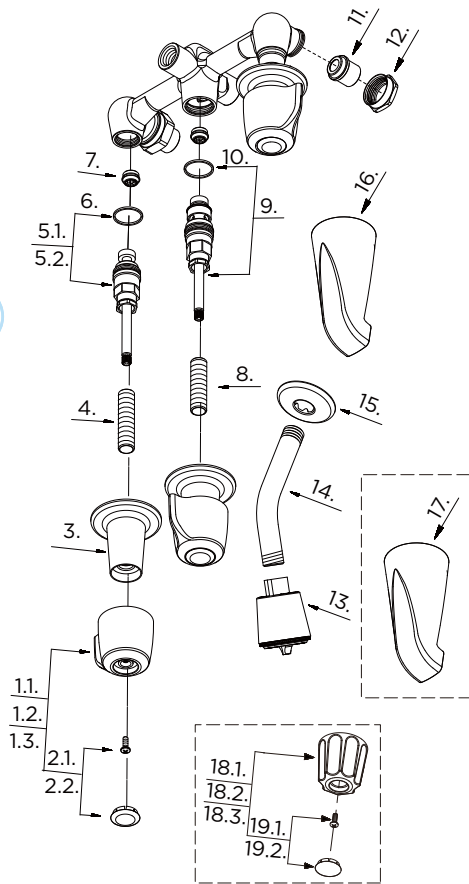

48-030 (V4)

- Available in all finishes above
- Disponible dans tous les finis susmentionnés
- Disponible en todos los acabados

Shaded items are available as warranty parts only
Les items soulignés sont disponible seulement comme les pièces sous garantie
Los artículos sombreados son disponibles solamente como piezas en garantía

Part Name	Nom de la pièce	Nombre de Parte	Part # # de pièce # de Parte
1.1° Metal Handle Assembly-Cold	Assemblage de manette en métal -froid	Ensamblaje de manija metálicas-frío	0097913
1.2° Metal Handle Assembly-Hot	Assemblage de manette en métal -chaud	Ensamblaje de manija metálicas-caliente	0097912
1.3° Metal Handle Assembly	Assemblage de manette en métal	Ensamblaje de manija metálicas	0097914
2.1. Handle Cap-Cold/Hot	Capuchon de la manette-froid/chaud	Tapón-frío/caliente	0097312
2.2. Handle Cap	Capuchon de la manette	Tapón	0097308
3° Escutcheon	Écusson	Escudo	0090268
4. Screw Bolt	Boulon à vis	Perno atornillado	0090067
5.1. Compression Cartridge-Cold	Assemblage de cartouche à compression-froid	Juego de cartucho de compresión-frío	0098674
5.2. Compression Cartridge-Hot	Assemblage de cartouche à compression-chaud	Juego de cartucho de compresión-caliente	0098673
6. Washer	Rondelle	Arandela	0090940
7. Seat	Siège	Asiento	0090161
8. Screw Bolt	Boulon à vis	Perno atornillado	0090066
9. Diverter Assembly	Assemblage de dispositif de dérivation	Ensamblaje de transferencia	0098726
10. Washer	Rondelle	Arandela	0090311
11. Adapter	Adaptateur	Adaptador	0090173
12. Lock Nut	Écrou de blocage	Contratuerca	0096690
13° Shower Head	Pomme de douche	Cabeza de ducha	0049199
14° Shower Arm	Bras de douche	Brazo de ducha	0092012
15° Shower Arm Flange	Bride de bras de douche	Brida del brazo de la ducha	0092021
16° Spout Assembly (IPS)	Assemblage du bec (IPS)	Ensamblaje de vertedor (IPS)	0090275
17° Spout Assembly (Slip / IPS)	Assemblage du bec (Glisser / IPS)	Ensamblaje de vertedor (Deslizar / IPS)	0098240
18.1° Metal Handle Assembly-Cold	Assemblage de manette en métal -froid	Ensamblaje de manija metálicas-frío	0098827
18.2° Metal Handle Assembly-Hot	Assemblage de manette en métal -chaud	Ensamblaje de manija metálicas-caliente	0098826
18.3° Metal Handle Assembly	Assemblage de manette en métal	Ensamblaje de manija metálicas	0098828
19.1. Handle Cap-Cold/Hot	Capuchon de la manette-froid/chaud	Tapón-frío/caliente	0097807
19.2. Handle Cap	Capuchon de la manette	Tapón	0097808

Replacement parts, call : / Les pièces de rechange, appelez : / Partes de reemplazo, llame : **1-888-648-6466**

www.gerberonline.com

48-030-1/08-10.01