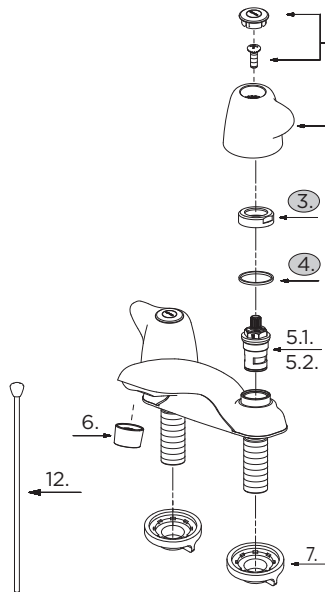

GERBER

43-165 (0043165) Series

Maxwell®

Two Handle Lavatory Faucet Robinet de lavabo à deux manettes Grifo para lavabo con dos manijas

Illustrated Parts List / Liste de pièces illustrée / Lista ilustrada de partes

Model #	Description	Description	Descripción
43-165	3 Hole Installation. Metal blade handles, brass pop-up. Chrome & Brushed Nickel	Installation de 3 trous. Manettes-levier en métal, vidange mécanique en laiton. Chrome et nickel brossé	Instalación de 3 agujeros. Manijas mariposa de metal, mecánica en laiton. Cromo y níquel cepillado
43-165-BN			

Part Name	Nom de la pièce	Nombre de Parte	Part # # de pièce # de Parte
1°. Metal Handle Assembly	Assemblage de manette en métal	Ensamblaje de manija metálicas	G0098050
2.1. Handle Cap - Cold	Capuchon de la manette - froid	Tapón - agua fría	G0094437
2.2. Handle Cap - Hot	Capuchon de la manette - chaud	Tapón - agua caliente	G0094436
3. Retainer Nut	Écrou de serrage	Tuerca de retención	A016253
4. Washer	Rondelle	Arandela	A013827
5.1. Ceramic Disc Cartridge - Cold	Cartouche à disque en céramique - froid	Cartucho de disco cerámico - frío	G0086986
5.2. Ceramic Disc Cartridge - Hot	Cartouche à disque en céramique- chaud	Cartucho de disco cerámico - caliente	G0086987
6. Aerator	Brise-jet	Aireador	GA50096355N
7. Lock Nut	Écrou de blocage	Contratuerca	G0091631
8°. Pop-Up Drain Set	Assemblage de vidange mécanique	Juego de desagüe levadizo	GA605007
9°. Pop-Up Plunger Assembly	Plongeur de vidange mécanique	Ensamblaje del émbolo	GA605252
10. Lift Rod Strap	Sangle de tige de levage	Varilla levadiza	G0097340
11°. Ball Rod Assembly	Assemblage de levier à rotule	Ensamblaje del varilla glóbulo	A665313
12°. Lift Rod	Tige de levage	Varilla de elevación	G0097722

Replacement parts, call : / Les pièces de rechange, appelez : / Partes de reemplazo, llame : **1-888-648-6466**

www.gerberonline.com

43-165/10-15