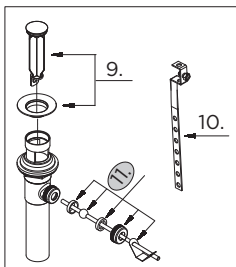

GERBER

43-165 (0043165) Series

Maxwell®

Two Handle Lavatory Faucet Robinet de lavabo à deux manettes Grifo para lavabo con dos manijas

Illustrated Parts List / Liste de pièces illustrée / Lista ilustrada de partes

Model #	Description	Description	Descripción
43-165	3 Hole Installation. Metal blade handles, brass pop-up. Chrome & Brushed Nickel	Installation de 3 trous. Manettes-levier en métal, vidange mécanique en laiton. Chrome et nickel brossé	Instalación de 3 agujeros. Manijas mariposa de metal, mecánica en laiton. Cromo y níquel cepillado
43-165-BN			

Part Name	Nom de la pièce	Nombre de Parte	Part # # de pièce # de Parte
1°. Metal Handle Assembly	Assemblage de manette en métal	Ensamblaje de manija metálicas	G0098050
2.1. Handle Cap - Cold	Capuchon de la manette - froid	Tapón - agua fría	G0094437
2.2. Handle Cap - Hot	Capuchon de la manette - chaud	Tapón - agua caliente	G0094436
3. Retainer Nut	Écrou de serrage	Tuerca de retención	A016253
4. Washer	Rondelle	Arandela	A013827
5.1. Ceramic Disc Cartridge - Cold	Cartouche à disque en céramique - froid	Cartucho de disco cerámico - frío	G0086986
5.2. Ceramic Disc Cartridge - Hot	Cartouche à disque en céramique- chaud	Cartucho de disco cerámico - caliente	G0086987
6. Aerator	Brise-jet	Aireador	GA50096355N
7. Lock Nut	Écrou de blocage	Contratuerca	G0091631
8°. Pop-Up Drain Set	Assemblage de vidange mécanique	Juego de desagüe levadizo	GA605007
9°. Pop-Up Plunger Assembly	Plongeur de vidange mécanique	Ensamblaje del émbolo	GA605252
10. Lift Rod Strap	Sangle de tige de levage	Varilla levadiza	G0097340
11°. Ball Rod Assembly	Assemblage de levier à rotule	Ensamblaje del varilla glóbulo	A665313
12°. Lift Rod	Tige de levage	Varilla de elevación	G0097722