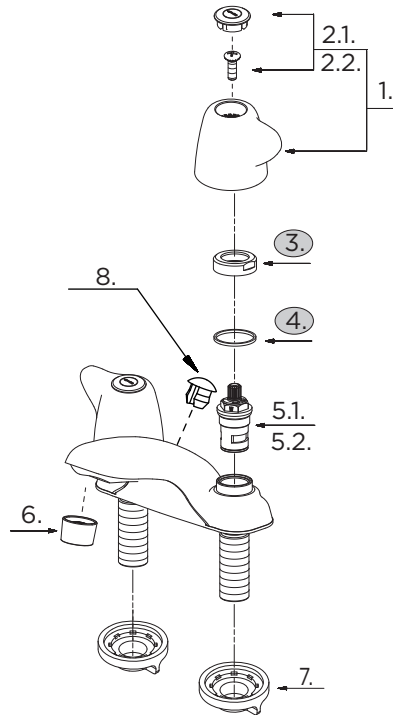

## 43-153 (0043153)

## Two Handle Lavatory Faucet Robinet de lavabo à deux manettes Grifo para lavabo con dos manijas

### Illustrated Parts List / Liste de pièces illustrée / Lista ilustrada de partes

Model #	Description	Description	Descripción
43-153	3 Hole Installation. Metal blade handles, no drain. Chrome	Installation de 3 trous. Manettes-levier en métal, sans goulotte de vidange. Chrome	Instalación de 3 agujeros. Manijas mariposa de metal, sin desagote. Cromo

Part Name	Nom de la pièce	Nombre de Parte	Part # # de pièce # de Parte
1°. Metal Handle Assembly	Assemblage de manette en métal	Ensamblaje de manija metálicas	G0098050
2.1. Handle Cap - Cold	Capuchon de la manette - froid	Tapón - agua fría	G0094437
2.2. Handle Cap - Hot	Capuchon de la manette - chaud	Tapón - agua caliente	G0094436
<u>3 . Retainer Nut</u>	<u>Écrou de serrage</u>	<u>Tuerca de retención</u>	<u>A016253</u>
<u>4. Washer</u>	<u>Rondelle</u>	<u>Arandela</u>	<u>A013827</u>
5.1. Ceramic Disc Cartridge - Cold	Cartouche à disque en céramique - froid	Cartucho de disco cerámico - frío	G0086986
5.2. Ceramic Disc Cartridge - Hot	Cartouche à disque en céramique- chaud	Cartucho de disco cerámico - caliente	G0086987
6. Aerator	Brise-jet	Aireador	GA50096355N
7. Lock Nut	Écrou de blocage	Contratuerca	G0091631
8°. Plug	Bouchon	Tapón	G0090112