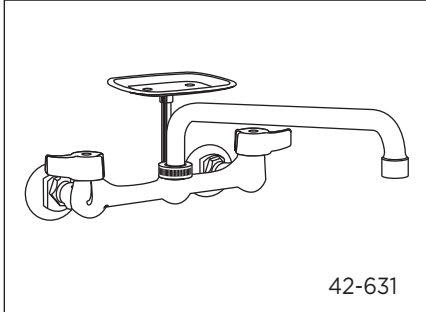

42-630 (0042630) Series

Two Handle Kitchen Faucet Robinet de cuisine à deux manettes Grifo para cocina de dos manijas

Illustrated Parts List / Liste de pièces illustrée / Lista ilustrada de partes

Model #	Description	Description	Descripción
42-630	Wall mount, 12" spout - Chrome	Robinet murale, Bec de 30,5 cm (12 po) - Chrome	Grifo mural, grifo ovalado de 12"
42-631	Wall mount, 12" spout - Chrome	Robinet murale, Bec de 30,5 cm (12 po) - Chrome	Grifo mural, grifo ovalado de 12"
42-690	Wall mount, 8" spout - Chrome	Robinet murale, Bec de 20,3 cm (8 po) - Chrome	Grifo mural, grifo ovalado de 8"
42-691	Wall mount, 8" spout - Chrome	Robinet murale, Bec de 20,3 cm (8 po) - Chrome	Grifo mural, grifo ovalado de 8"

42-631

Part Name	Nom de la pièce	Nombre de Parte	Part # # de pièce # de Parte
1. Hex Wrench	Clé hexagonale	Llave hexagonal	G0095989
2.1. Screw-Cold	Vis-froid	Tornillo-frío	G0090715BL
2.2. Screw-Hot	Vis-chaud	Tornillo-caliente	G0090715RD
3.1 ^o . Metal Handle-Cold	Manette en métal -froid	Manija metálicas-frío	G0093901
3.2 ^o . Metal Handle-Hot	Manette en métal -chaud	Manija metálicas -caliente	G0093900
4.1. Compression Cartridge-Cold	Assemblage de cartouche à compression-froid	Juego de cartucho de compresión-frío	G0098689
4.2. Compression Cartridge-Hot	Assemblage de cartouche à compression-chaud	Juego de cartucho de compresión-caliente	G0098688
5. Washer	Rondelle	Arandela	G0090331
6. Seat	Siège	Asiento	G0090161
7 ^o . Aerator	Brise-jet	Aireador	G0093119
8 ^o . Spout Assembly	Assemblage du bec	Ensamblaje de vertedor	G0098073
9. O-Ring	Joint torique	Empaque circular	G0092730
10. O-Ring	Joint torique	Empaque circular	G0092660
11. Adapter Assembly	Assemblage d'adaptateur	Ensamblaje del adaptador	G0098075
12. Soap Dish	Porte-savon	Placa jabón	G0097074
13 ^o . Spout Assembly	Assemblage du bec	Ensamblaje de vertedor	G0098072