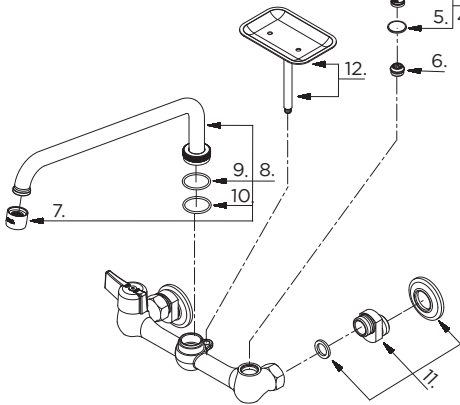

42-630 (0042630) Series

Two Handle Kitchen Faucet Robinet de cuisine à deux manettes Grifo para cocina de dos manijas

Illustrated Parts List / Liste de pièces illustrée / Lista ilustrada de partes

Model #	Description	Description	Descripción
42-630	Wall mount, 12" spout - Chrome	Robinet murale, Bec de 30,5 cm (12 po) - Chrome	Grifo mural, grifo ovalado de 12"
42-631	Wall mount, 12" spout - Chrome	Robinet murale, Bec de 30,5 cm (12 po) - Chrome	Grifo mural, grifo ovalado de 12"
42-690	Wall mount, 8" spout - Chrome	Robinet murale, Bec de 20,3 cm (8 po) - Chrome	Grifo mural, grifo ovalado de 8"
42-691	Wall mount, 8" spout - Chrome	Robinet murale, Bec de 20,3 cm (8 po) - Chrome	Grifo mural, grifo ovalado de 8"

42-631

Part Name	Nom de la pièce	Nombre de Parte	Part # # de pièce # de Parte
1. Hex Wrench	Clé hexagonale	Llave hexagonal	G0095989
2.1. Screw-Cold	Vis-froid	Tornillo-frío	G0090715BL
2.2. Screw-Hot	Vis-chaud	Tornillo-caliente	G0090715RD
3.1 ^o . Metal Handle-Cold	Manette en métal -froid	Manija metálicas-frío	G0093901
3.2 ^o . Metal Handle-Hot	Manette en métal -chaud	Manija metálicas -caliente	G0093900
4.1. Compression Cartridge-Cold	Assemblage de cartouche à compression-froid	Juego de cartucho de compresión-frío	G0098689
4.2. Compression Cartridge-Hot	Assemblage de cartouche à compression-chaud	Juego de cartucho de compresión-caliente	G0098688
5. Washer	Rondelle	Arandela	G0090331
6. Seat	Siège	Asiento	G0090161
7 ^o . Aerator	Brise-jet	Aireador	G0093119
8 ^o . Spout Assembly	Assemblage du bec	Ensamblaje de vertedor	G0098073
9. O-Ring	Joint torique	Empaque circular	G0092730
10. O-Ring	Joint torique	Empaque circular	G0092660
11. Adapter Assembly	Assemblage d'adaptateur	Ensamblaje del adaptador	G0098075
12. Soap Dish	Porte-savon	Placa jabón	G0097074
13 ^o . Spout Assembly	Assemblage du bec	Ensamblaje de vertedor	G0098072