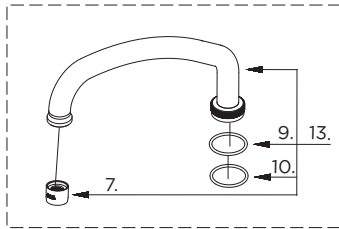

42-630 (0042630) Series

Two Handle Kitchen Faucet Robinet de cuisine à deux manettes Grifo para cocina de dos manijas

Illustrated Parts List / Liste de pièces illustrée / Lista ilustrada de partes

Model #	Description	Description	Descripción
42-630	Wall mount, 12" spout - Chrome	Robinet murale, Bec de 30,5 cm (12 po) - Chrome	Grifo mural, grifo ovalado de 12"
42-631	Wall mount, 12" spout - Chrome	Robinet murale, Bec de 30,5 cm (12 po) - Chrome	Grifo mural, grifo ovalado de 12"
42-690	Wall mount, 8" spout - Chrome	Robinet murale, Bec de 20,3 cm (8 po) - Chrome	Grifo mural, grifo ovalado de 8"
42-691	Wall mount, 8" spout - Chrome	Robinet murale, Bec de 20,3 cm (8 po) - Chrome	Grifo mural, grifo ovalado de 8"

42-631

Part Name	Nom de la pièce	Nombre de Parte	Part # # de pièce # de Parte
1. Hex Wrench	Clé hexagonale	Llave hexagonal	G0095989
2.1. Screw-Cold	Vis-froid	Tornillo-frío	G0090715BL
2.2. Screw-Hot	Vis-chaud	Tornillo-caliente	G0090715RD
3.1 ^o . Metal Handle-Cold	Manette en métal -froid	Manija metálicas-frío	G0093901
3.2 ^o . Metal Handle-Hot	Manette en métal -chaud	Manija metálicas -caliente	G0093900
4.1. Compression Cartridge-Cold	Assemblage de cartouche à compression-froid	Juego de cartucho de compresión-frío	G0098689
4.2. Compression Cartridge-Hot	Assemblage de cartouche à compression-chaud	Juego de cartucho de compresión-caliente	G0098688
5. Washer	Rondelle	Arandela	G0090331
6. Seat	Siège	Asiento	G0090161
7 ^o . Aerator	Brise-jet	Aireador	G0093119
8 ^o . Spout Assembly	Assemblage du bec	Ensamblaje de vertedor	G0098073
9. O-Ring	Joint torique	Empaque circular	G0092730
10. O-Ring	Joint torique	Empaque circular	G0092660
11. Adapter Assembly	Assemblage d'adaptateur	Ensamblaje del adaptador	G0098075
12. Soap Dish	Porte-savon	Placa jabón	G0097074
13 ^o . Spout Assembly	Assemblage du bec	Ensamblaje de vertedor	G0098072