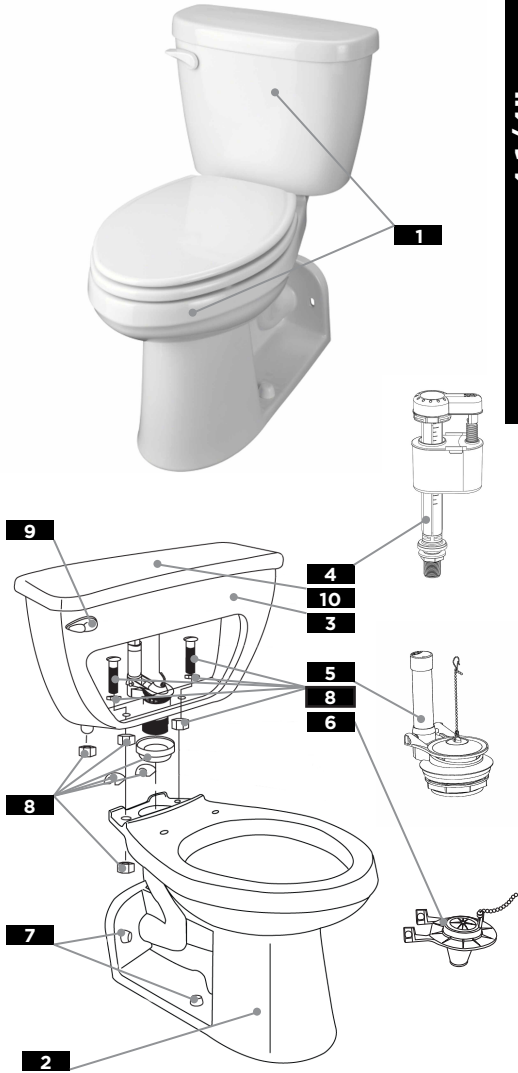

20-022 WALL HUNG BACK OUTLET

MAXWELL™ (1.28GPF/4.8LPF)

Illustrated Parts List / Liste de pièces illustrée / Lista ilustrada de partes

4 1/4" rough-in / plomberie brute de 4 1/4 po / Enfoscado de 4 1/4"

4 1/4"

1	2	3	4	5	6	7	8	9	10
COMBINATION <i>Combinaison</i> <i>Combinación</i>	BOWL <i>Cuvette</i> <i>Taza</i>	TANK <i>Reservoir</i> <i>Tanque</i>	FILL VALVE <i>Robinet de remplissage</i> <i>Válvula de llenado</i>	FLUSH VALVE <i>Robinet de chasse à clapet réglable</i> <i>Válvula de descarga del agua con tapón temporizado</i>	FLAPPER <i>L'étanchéité du clapet</i> <i>Asambea de flotador</i>	PLASTIC BOLT CAPS <i>Chapeau de boulons en plastique</i> <i>Casquete plástico para tornillo</i>	TANK TO BOWL ASSEMBLY KIT <i>Trousse de montage de réservoir sur la cuvette</i> <i>Kit para instalación de depósito en taza</i>	TANK LEVER <i>Matériel du réservoir</i> <i>Palanca del tanque</i>	TANK COVER <i>Couvercle du réservoir</i> <i>Tapa del tanque</i>
20-022†	21-975†	28-980†	99-011	99-006	99-788	99-287†	99-660*	99-840†	TC-28-995†

Right Hand Tank Option / Réservoir avec levier à droit / Tanque con palanca derecha

-	21-975†	28-980†	99-011	99-006	99-788	99-287†	99-660*	99-820†	TC-28-995†
---	---------	---------	--------	--------	--------	---------	---------	---------	------------

Replacement parts, call: / Les pièces de rechange, appelez: / Partes de reemplazo, llame: **1-888-648-6466**

***Tank Assembly Kit Includes:** Gasket, channel pads, (2) Bolts with two washers and (4) wingnuts, a coupling nut and a cone washer. / ***Kit Assemblée réservoir comprend:** Joint, tampons de canal, (2) boulons avec deux rondelles et (4) wingnuts, un écrou et une rondelle de cône. / ***Kit para instalación del Tanque Incluye:** empaque, almoadillas, (2) tornillos y arandelas (4) tuercas de mariposa, una tuerca de acoplamiento y una arandela cónica.